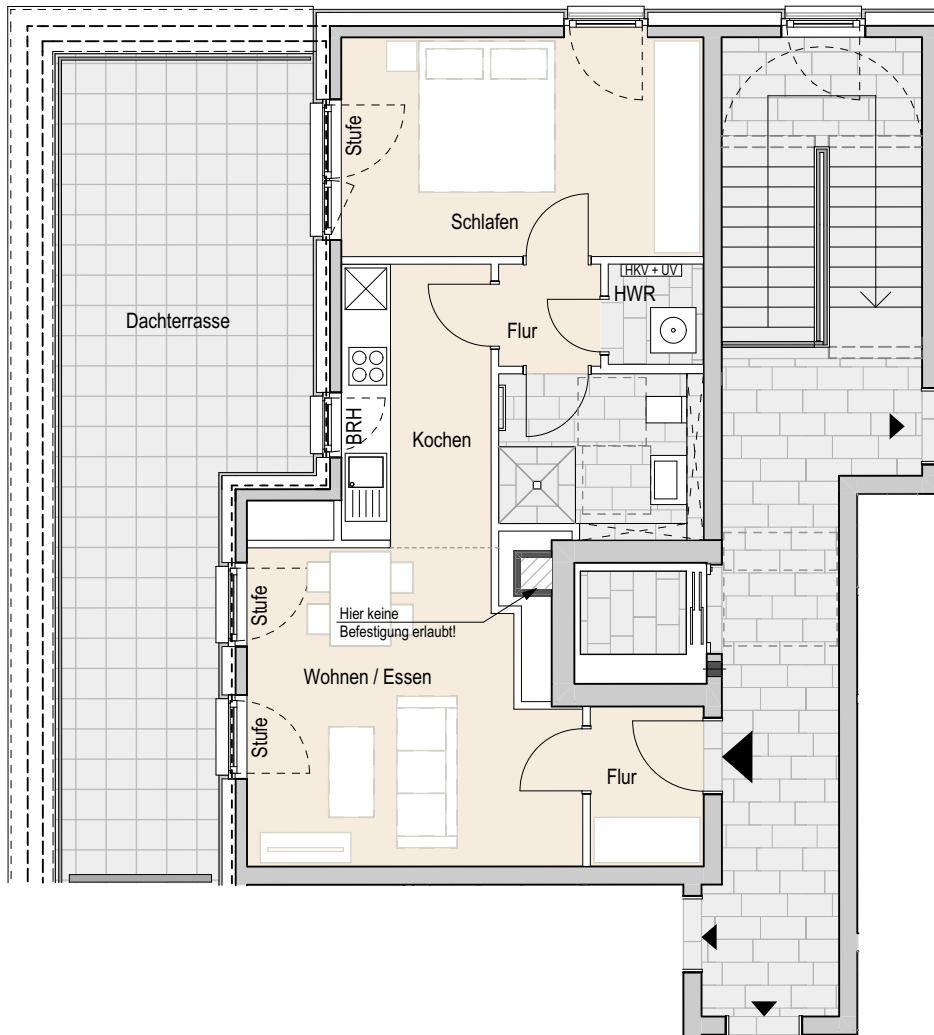

Adresse:

Eidelstedter Dorfstraße 3b, 22527 Hamburg Eidelstedt  
Wohnung 225 | 4.OG rechts | 2 Zimmer | ca. 55,40 m<sup>2</sup> Wohnfläche

Ohne Maßstab. Die enthaltenen Planungsangaben bedürfen der weiteren technischen Prüfung und können Änderungen unterliegen. Die abgebildeten Einrichtungsgegenstände gehören nicht zum Ausstattungsumfang. Änderungen und Irrtümer sind vorbehalten. Stand Ausführungsplanung: 08.2022