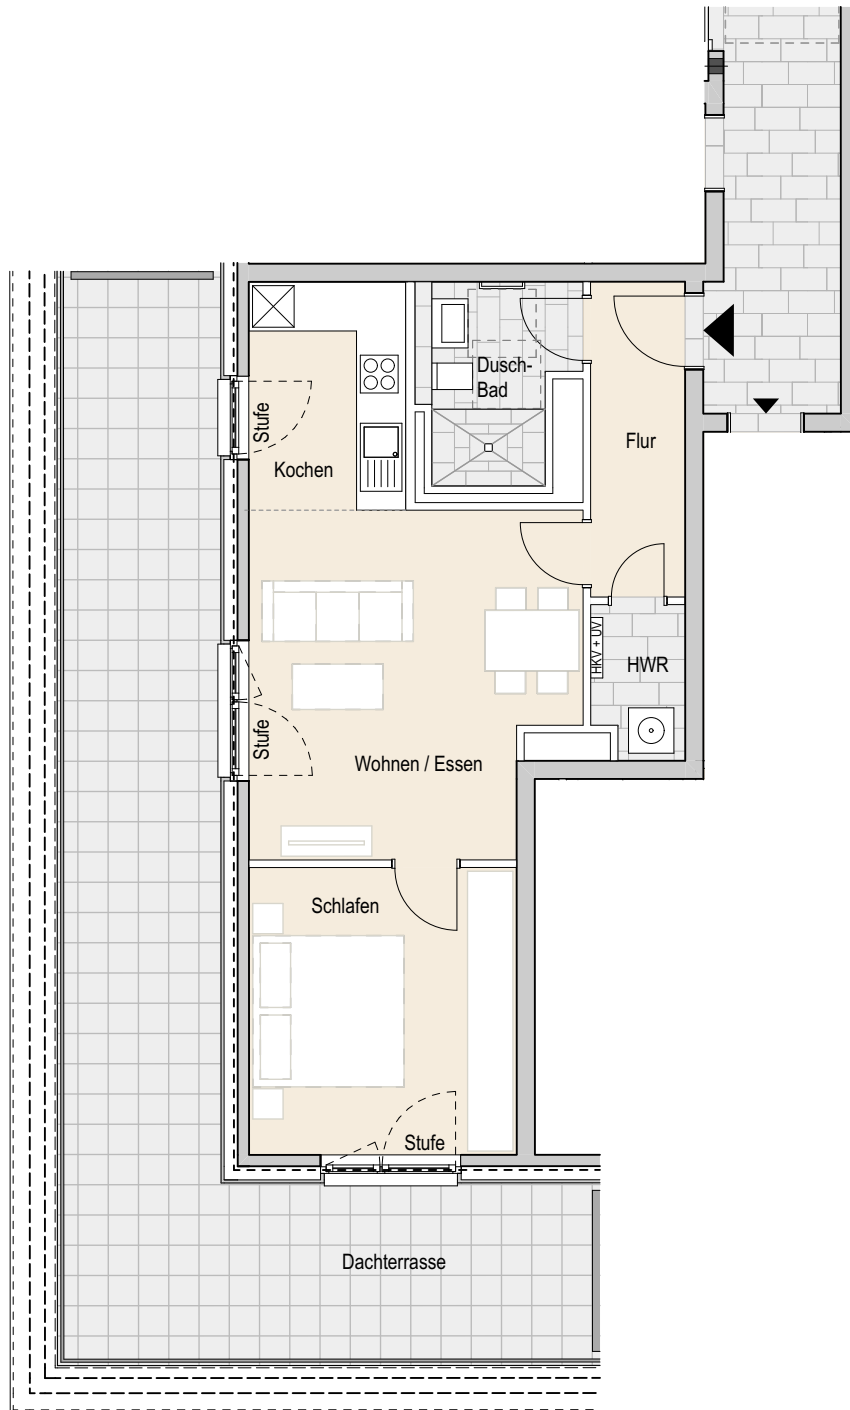

Adresse:

Eidelstedter Dorfstraße 3b, 22527 Hamburg Eidelstedt
Wohnung 224 | 4.OG rechts mitte | 2 Zimmer | ca. 56,40 m² Wohnfläche

Ohne Maßstab. Die enthaltenen Planungsangaben bedürfen der weiteren technischen Prüfung und können Änderungen unterliegen. Die abgebildeten Einrichtungsgegenstände gehören nicht zum Ausstattungsumfang. Änderungen und Irrtümer sind vorbehalten. Stand Ausführungsplanung: 08.2022