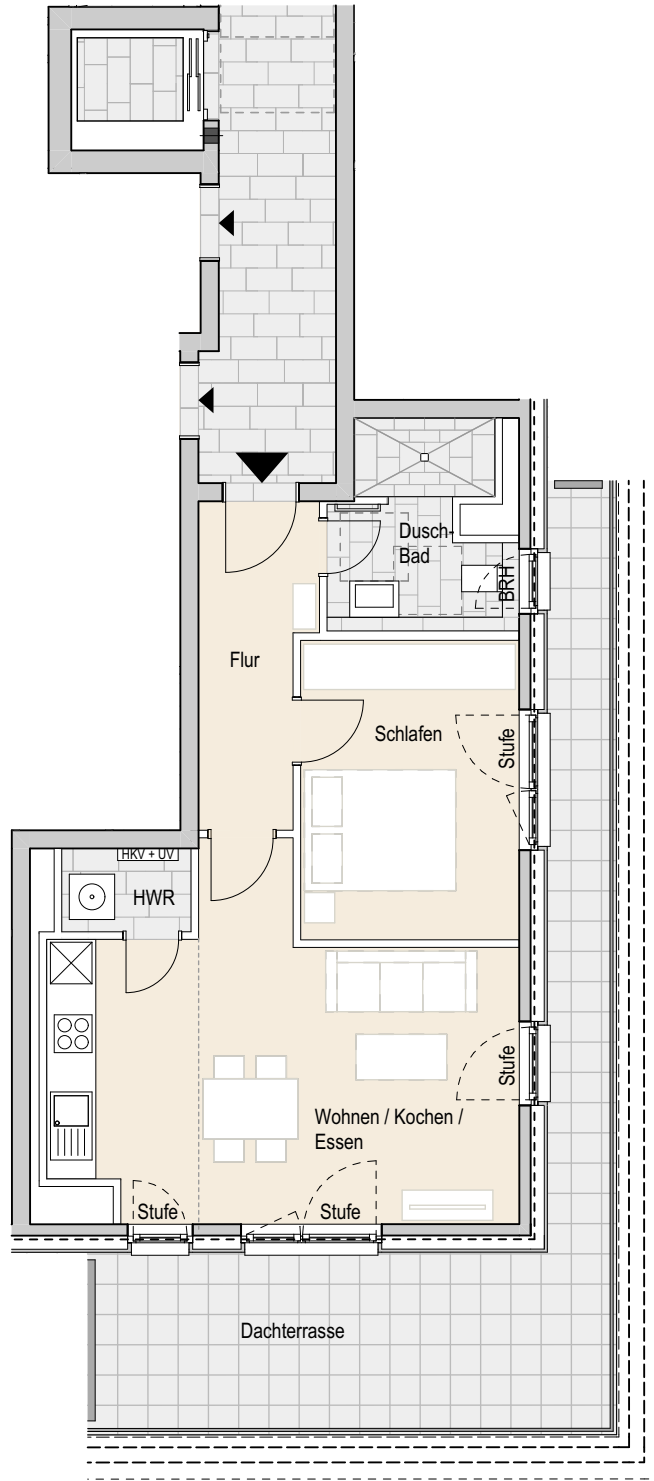

Adresse:

Eidelstedter Dorfstraße 3b, 22527 Hamburg Eidelstedt
Wohnung 223 | 4.OG links mitte | 2 Zimmer | ca. 54,30 m² Wohnfläche

Ohne Maßstab. Die enthaltenen Planungsangaben bedürfen der weiteren technischen Prüfung und können Änderungen unterliegen. Die abgebildeten Einrichtungsgegenstände gehören nicht zum Ausstattungsumfang. Änderungen und Irrtümer sind vorbehalten. Stand Ausführungsplanung: 08.2022