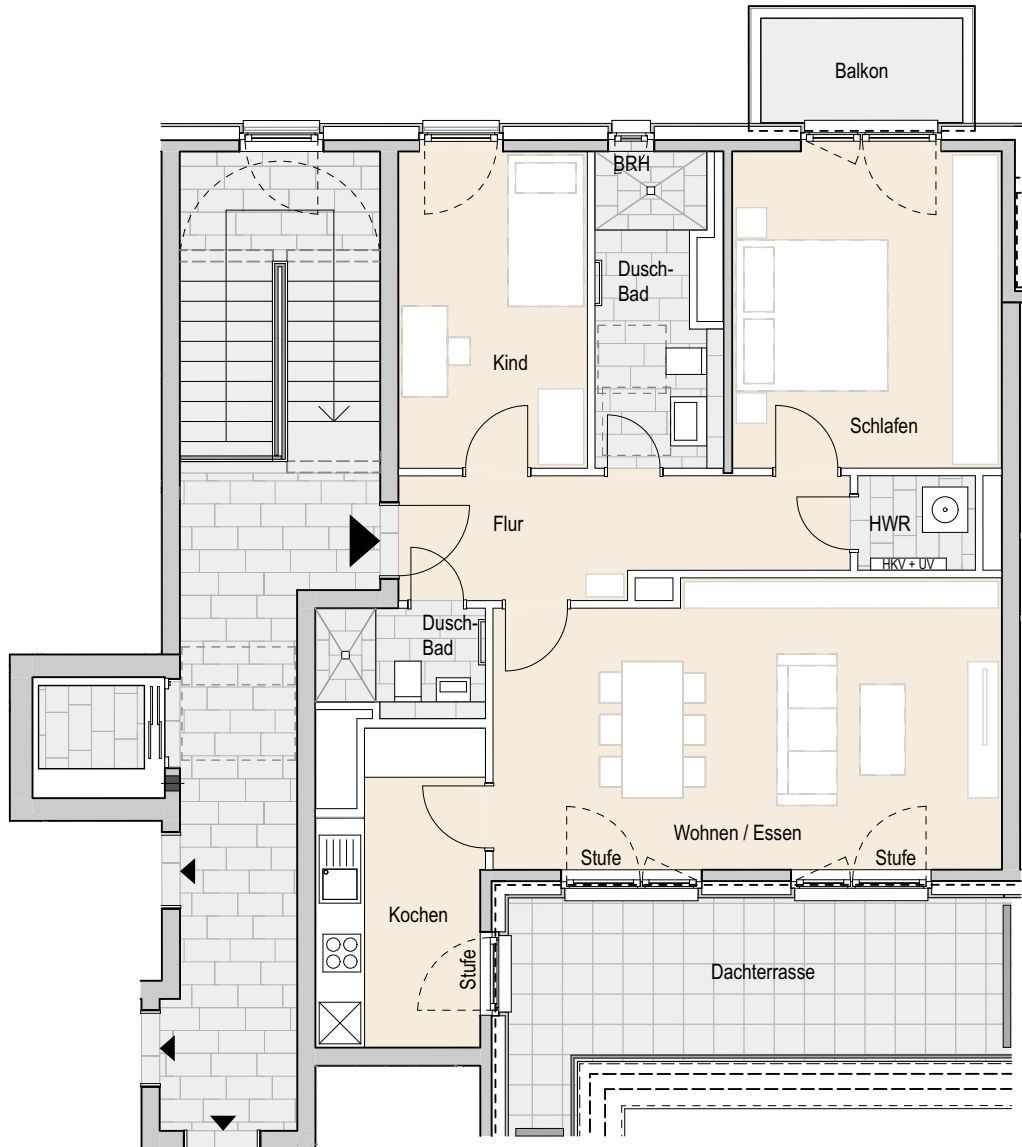

Adresse:

Eidelstedter Dorfstraße 3b, 22527 Hamburg Eidelstedt
Wohnung 222 | 4.OG links | 3 Zimmer | ca. 87,30 m² Wohnfläche

Ohne Maßstab. Die enthaltenen Planungsangaben bedürfen der weiteren technischen Prüfung und können Änderungen unterliegen. Die abgebildeten Einrichtungsgegenstände gehören nicht zum Ausstattungsumfang. Änderungen und Irrtümer sind vorbehalten. Stand Ausführungsplanung: 08.2022