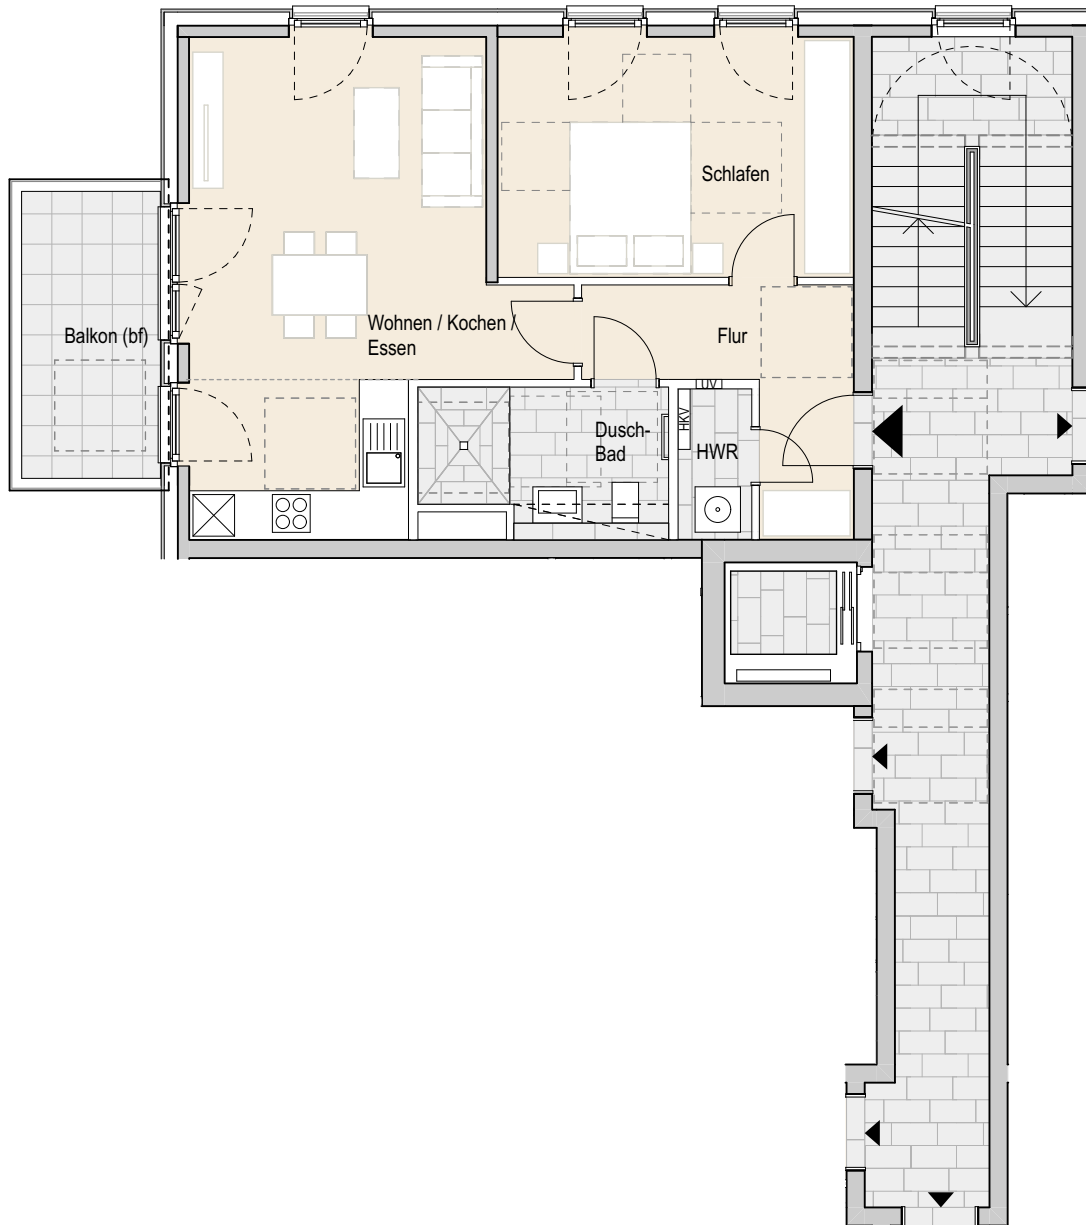

Adresse:

Eidelstedter Dorfstraße 3b, 22527 Hamburg Eidelstedt
Wohnung 221 | 3.OG rechts | 2 Zimmer | ca. 59,80 m² Wohnfläche barrierefrei

Ohne Maßstab. Die enthaltenen Planungsangaben bedürfen der weiteren technischen Prüfung und können Änderungen unterliegen. Die abgebildeten Einrichtungsgegenstände gehören nicht zum Ausstattungsumfang. Änderungen und Irrtümer sind vorbehalten. Stand Ausführungsplanung: 08.2022