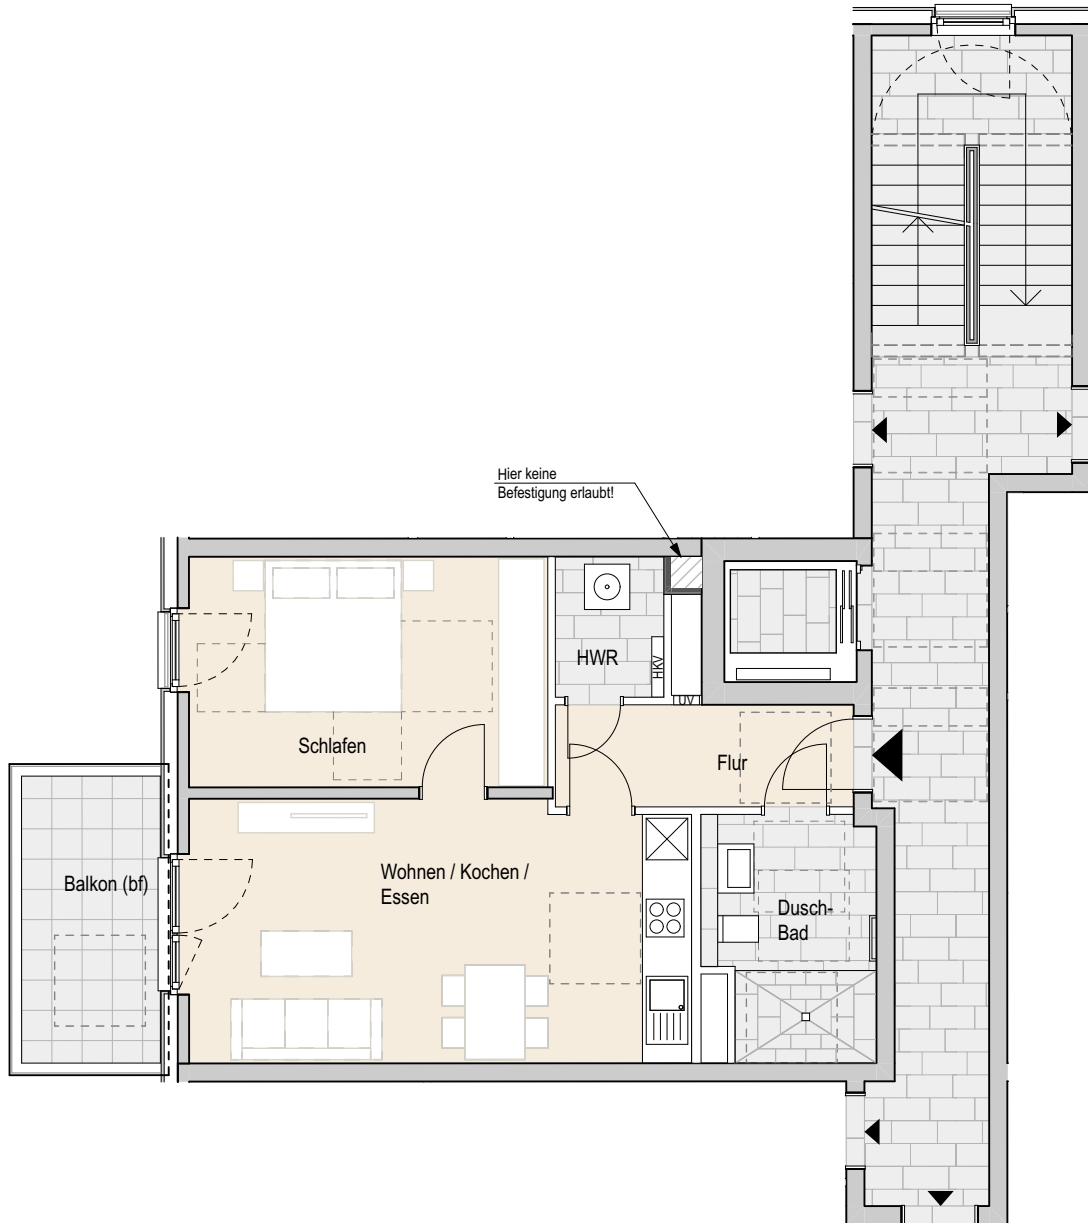

Adresse:

Eidelstedter Dorfstraße 3b, 22527 Hamburg Eidelstedt
Wohnung 215 | 2.OG rechts mitte | 2 Zimmer | ca. 56,00 m² Wohnfläche barrierefrei

Ohne Maßstab. Die enthaltenen Planungsangaben bedürfen der weiteren technischen Prüfung und können Änderungen unterliegen. Die abgebildeten Einrichtungsgegenstände gehören nicht zum Ausstattungsumfang. Änderungen und Irrtümer sind vorbehalten. Stand Ausführungsplanung: 08.2022