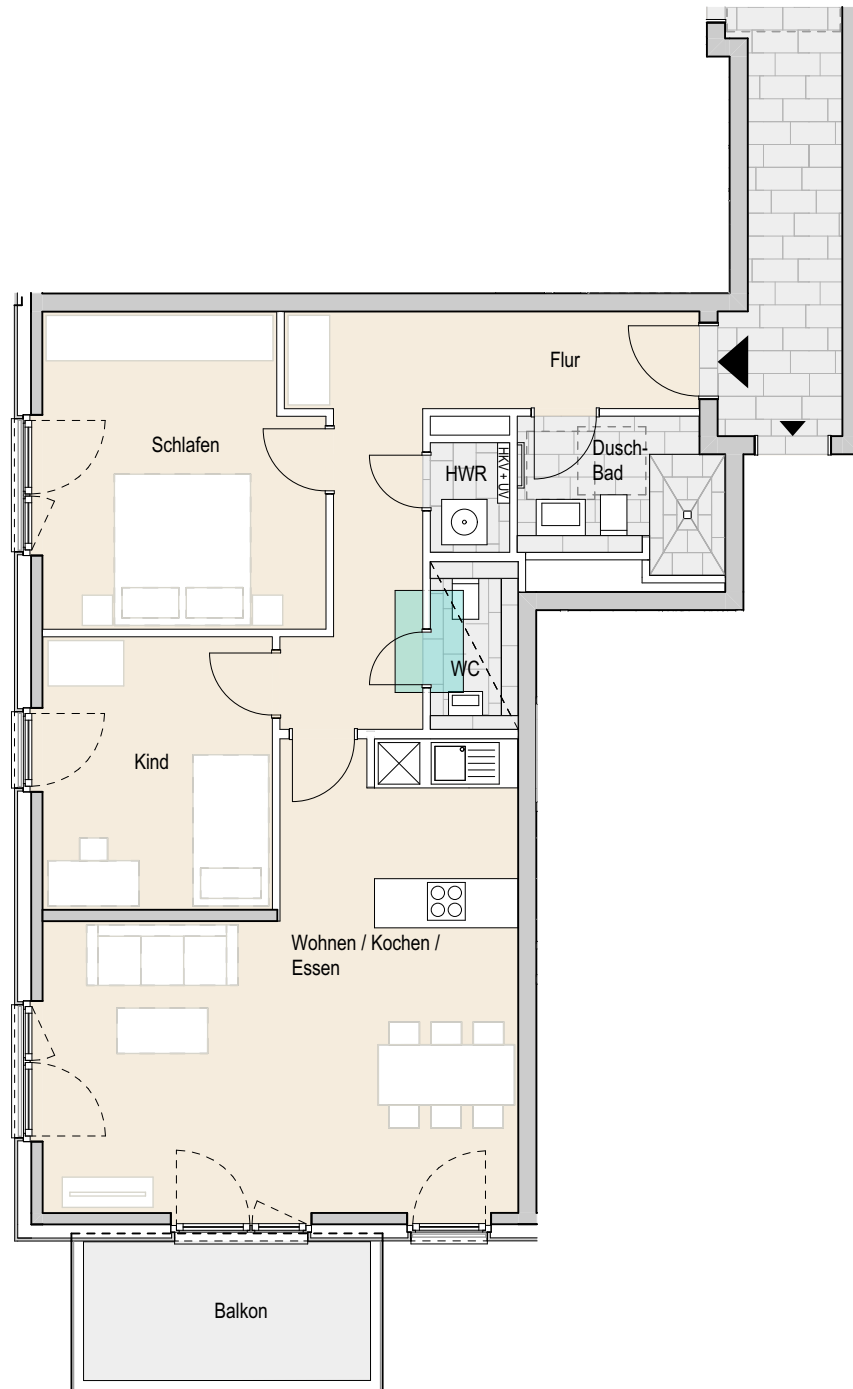

Adresse:

Eidelstedter Dorfstraße 3b, 22527 Hamburg Eidelstedt  
Wohnung 209 | 1.OG mitte | 3 Zimmer | ca. 83,90 m<sup>2</sup> Wohnfläche

Ohne Maßstab. Die enthaltenen Planungsangaben bedürfen der weiteren technischen Prüfung und können Änderungen unterliegen. Die abgebildeten Einrichtungsgegenstände gehören nicht zum Ausstattungsumfang. Änderungen und Irrtümer sind vorbehalten. Stand Ausführungsplanung: 08.2022