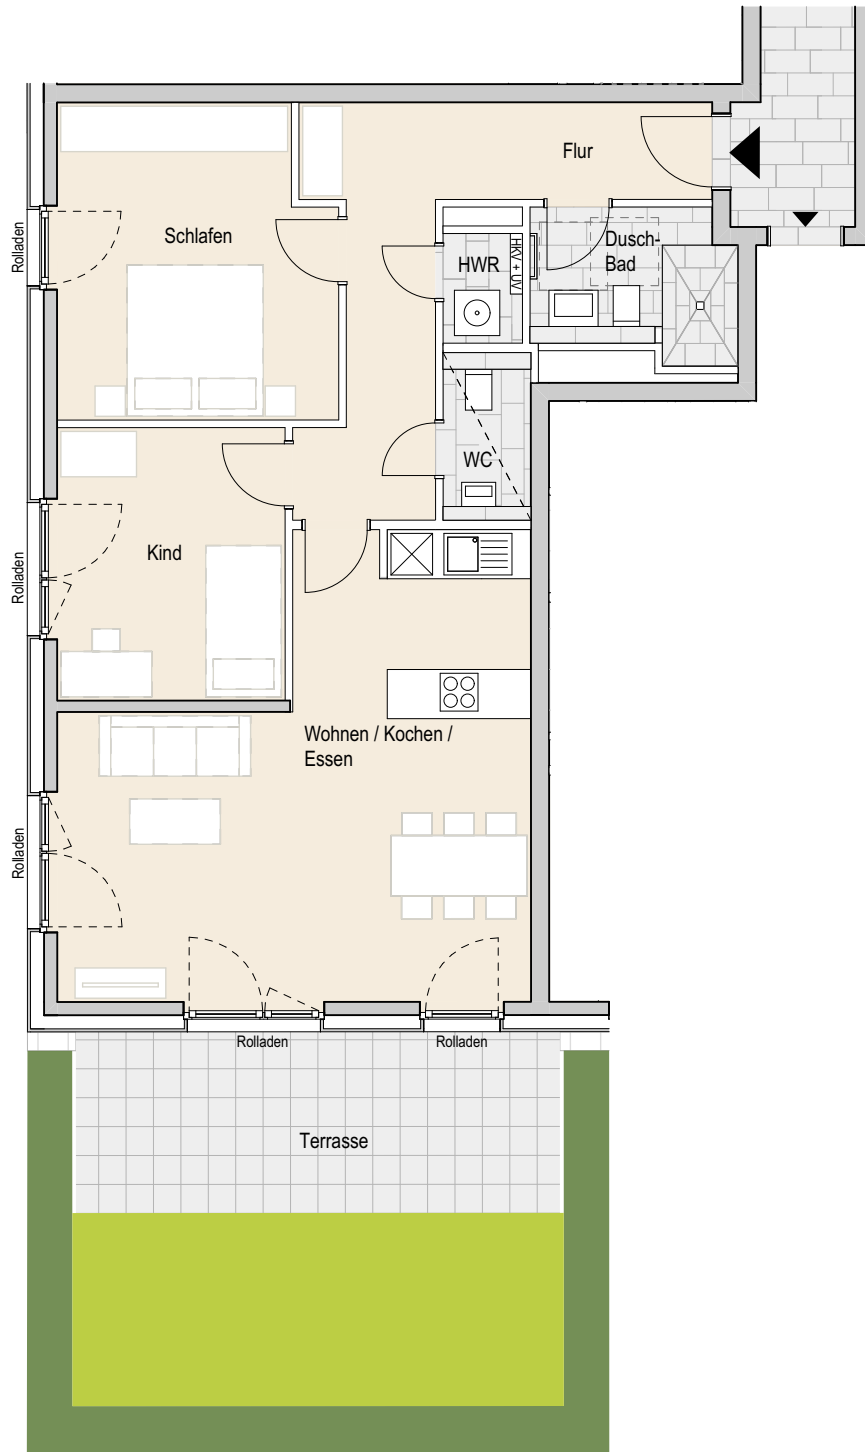

Adresse:

Eidelstedter Dorfstraße 3b, 22527 Hamburg Eidelstedt  
Wohnung 204 | EG mitte | 3 Zimmer | ca. 87,20 m<sup>2</sup> Wohnfläche

Ohne Maßstab. Die enthaltenen Planungsangaben bedürfen der weiteren technischen Prüfung und können Änderungen unterliegen. Die abgebildeten Einrichtungsgegenstände gehören nicht zum Ausstattungsumfang. Änderungen und Irrtümer sind vorbehalten. Stand Ausführungsplanung: 08.2022