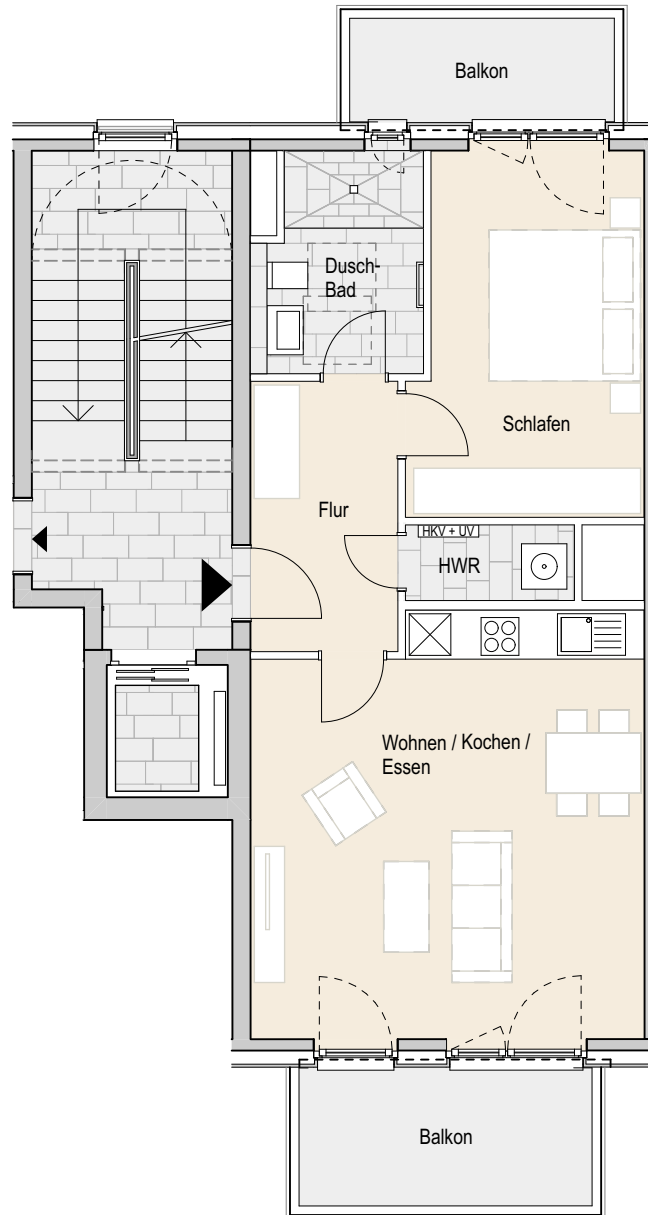

Adresse:

Eidelstedter Dorfstraße 3c, 22527 Hamburg Eidelstedt  
Wohnung 198 | 3.OG links | 2 Zimmer | ca. 63,80 m<sup>2</sup> Wohnfläche

Ohne Maßstab. Die enthaltenen Planungsangaben bedürfen der weiteren technischen Prüfung und können Änderungen unterliegen. Die abgebildeten Einrichtungsgegenstände gehören nicht zum Ausstattungsumfang. Änderungen und Irrtümer sind vorbehalten. Stand Ausführungsplanung: 08.2022