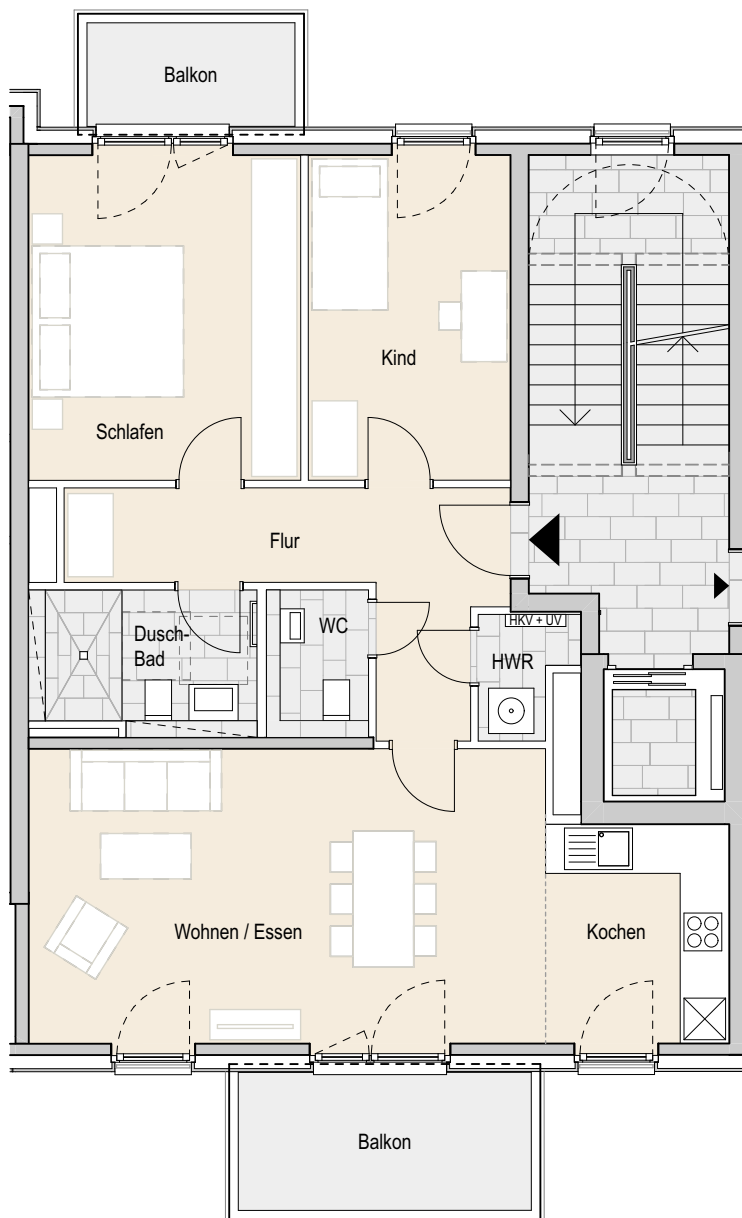

Adresse:

Eidelstedter Dorfstraße 3c, 22527 Hamburg Eidelstedt
Wohnung 197 | 2.OG rechts | 3 Zimmer | ca. 87,50 m² Wohnfläche

Ohne Maßstab. Die enthaltenen Planungsangaben bedürfen der weiteren technischen Prüfung und können Änderungen unterliegen. Die abgebildeten Einrichtungsgegenstände gehören nicht zum Ausstattungsumfang. Änderungen und Irrtümer sind vorbehalten. Stand Ausführungsplanung: 08.2022