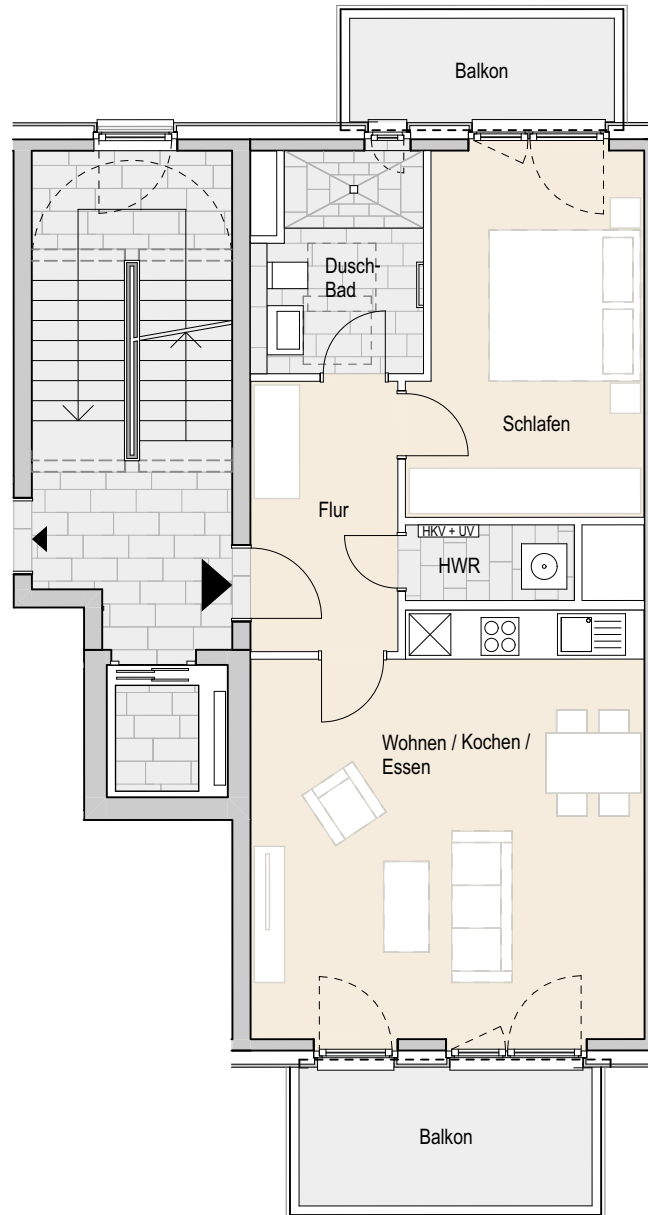

Adresse:

Eidelstedter Dorfstraße 3c, 22527 Hamburg Eidelstedt
Wohnung 196 | 2.OG links | 2 Zimmer | ca. 63,80 m² Wohnfläche

Ohne Maßstab. Die enthaltenen Planungsangaben bedürfen der weiteren technischen Prüfung und können Änderungen unterliegen. Die abgebildeten Einrichtungsgegenstände gehören nicht zum Ausstattungsumfang. Änderungen und Irrtümer sind vorbehalten. Stand Ausführungsplanung: 08.2022