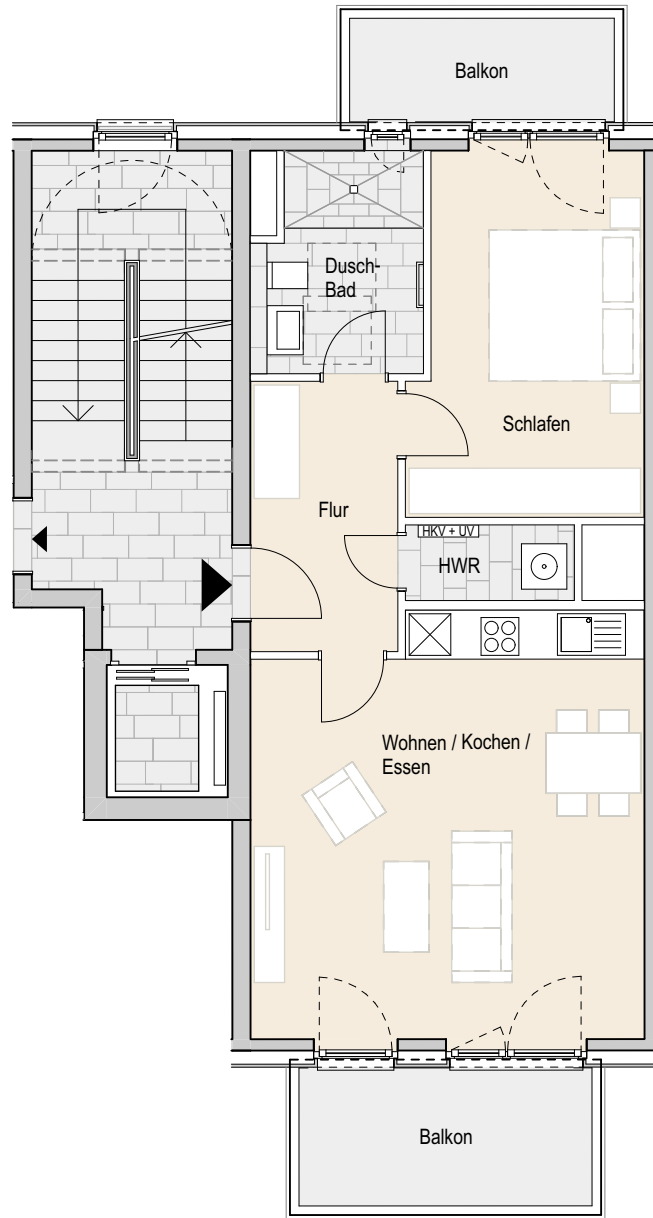

Adresse:

Eidelstedter Dorfstraße 3c, 22527 Hamburg Eidelstedt
Wohnung 194 | 1.OG links | 2 Zimmer | ca. 63,80 m² Wohnfläche

Ohne Maßstab. Die enthaltenen Planungsangaben bedürfen der weiteren technischen Prüfung und können Änderungen unterliegen. Die abgebildeten Einrichtungsgegenstände gehören nicht zum Ausstattungsumfang. Änderungen und Irrtümer sind vorbehalten. Stand Ausführungsplanung: 08.2022