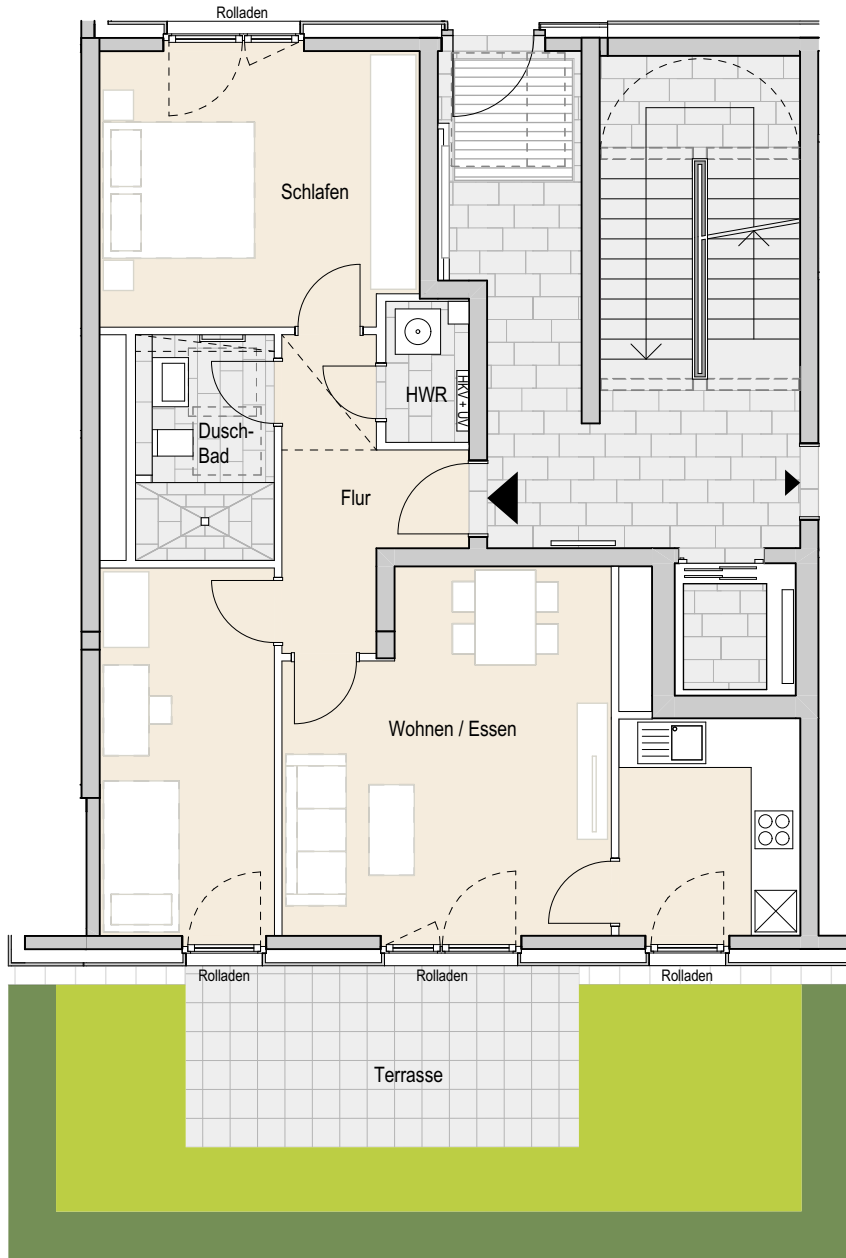

Adresse:
Eidelstedter Dorfstraße 3c, 22527 Hamburg Eidelstedt
Wohnung 193 | EG rechts | 3 Zimmer | ca. 73,60 m² Wohnfläche

Ohne Maßstab. Die enthaltenen Planungsangaben bedürfen der weiteren technischen Prüfung und können Änderungen unterliegen. Die abgebildeten Einrichtungsgegenstände gehören nicht zum Ausstattungsumfang. Änderungen und Irrtümer sind vorbehalten. Stand Ausführungsplanung: 08.2022