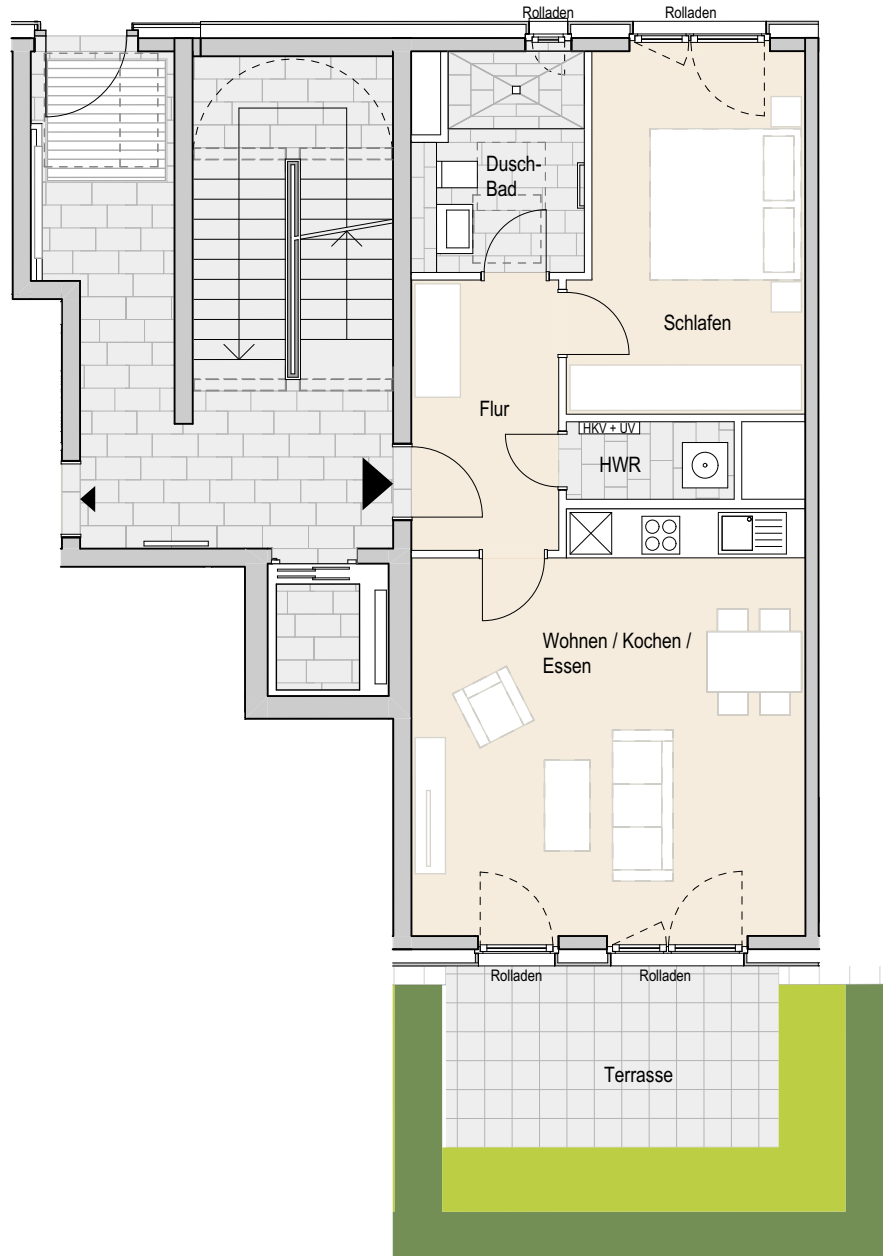

Adresse:

Eidelstedter Dorfstraße 3c, 22527 Hamburg Eidelstedt
Wohnung 192 | EG links | 2 Zimmer | ca. 63,00m² Wohnfläche

Ohne Maßstab. Die enthaltenen Planungsangaben bedürfen der weiteren technischen Prüfung und können Änderungen unterliegen. Die abgebildeten Einrichtungsgegenstände gehören nicht zum Ausstattungsumfang. Änderungen und Irrtümer sind vorbehalten. Stand Ausführungsplanung: 08.2022