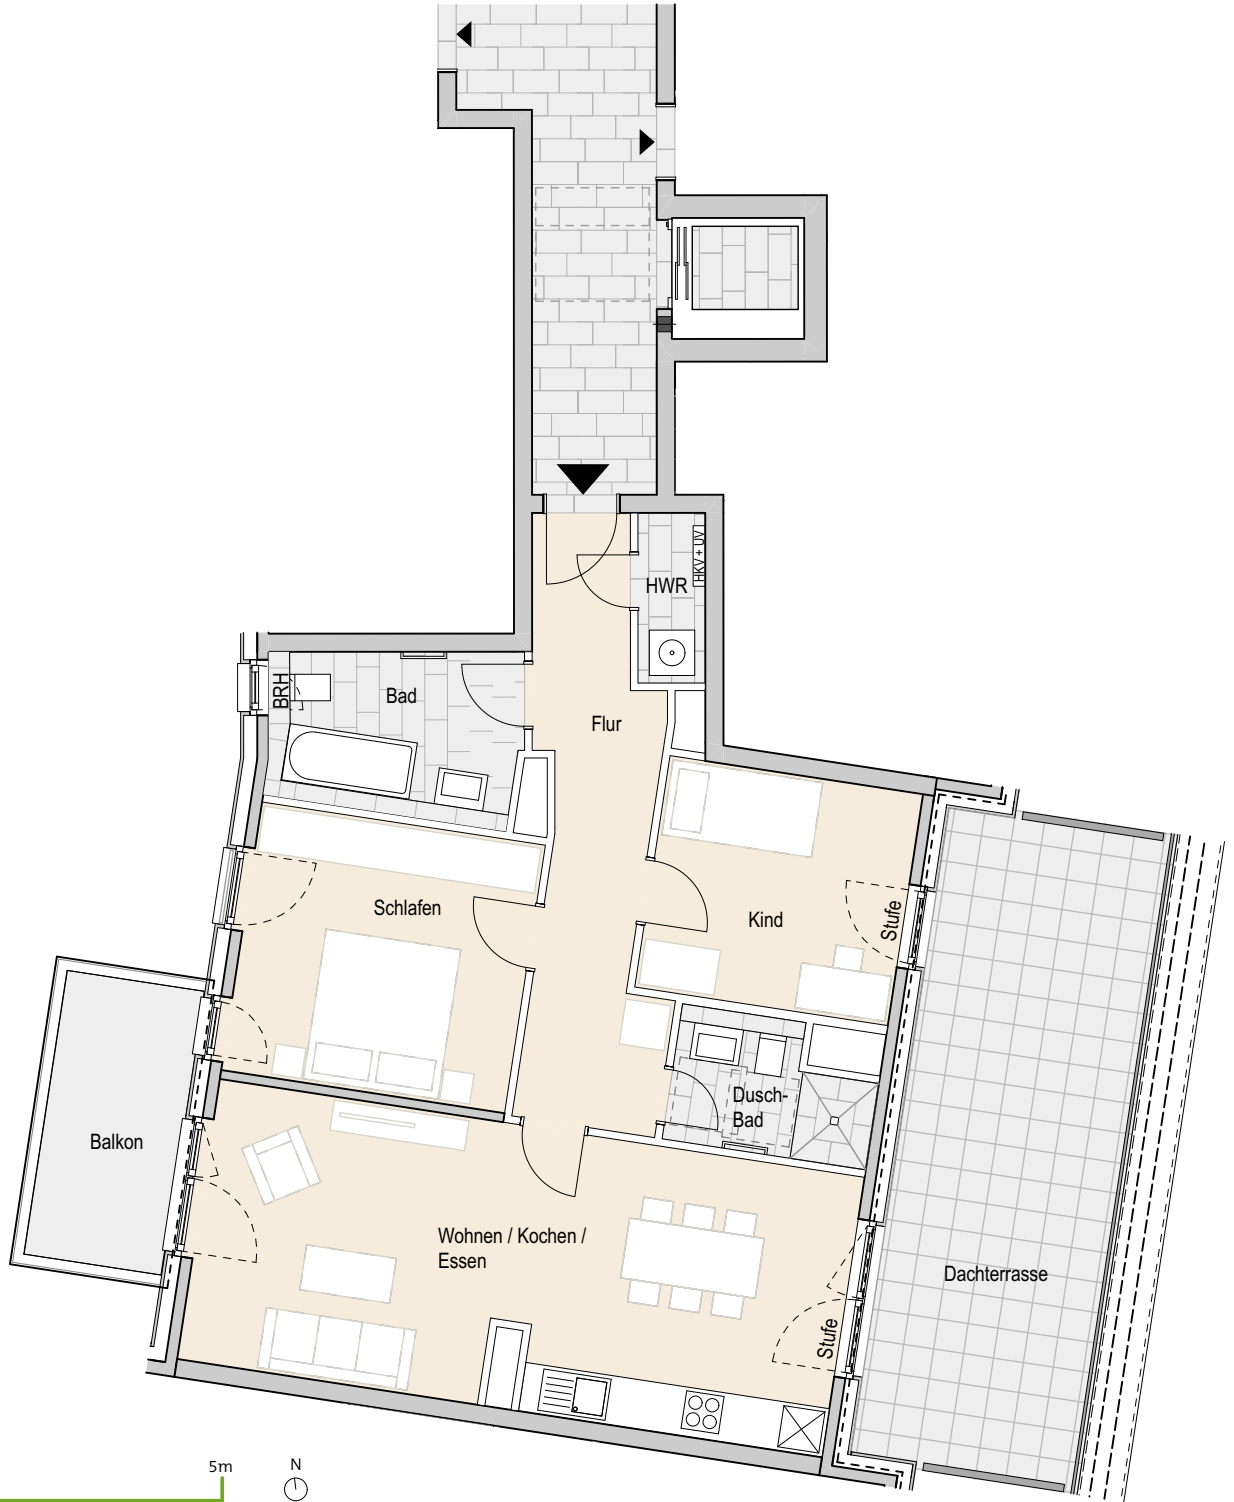

Adresse:

Eidelstedter Dorfstraße 3d, 22527 Hamburg Eidelstedt
Wohnung 190 | 4.OG mitte | 3 Zimmer | ca. 89,90 m² Wohnfläche

Ohne Maßstab. Die enthaltenen Planungsangaben bedürfen der weiteren technischen Prüfung und können Änderungen unterliegen. Die abgebildeten Einrichtungsgegenstände gehören nicht zum Ausstattungsumfang. Änderungen und Irrtümer sind vorbehalten. Stand Ausführungsplanung: 08.2022