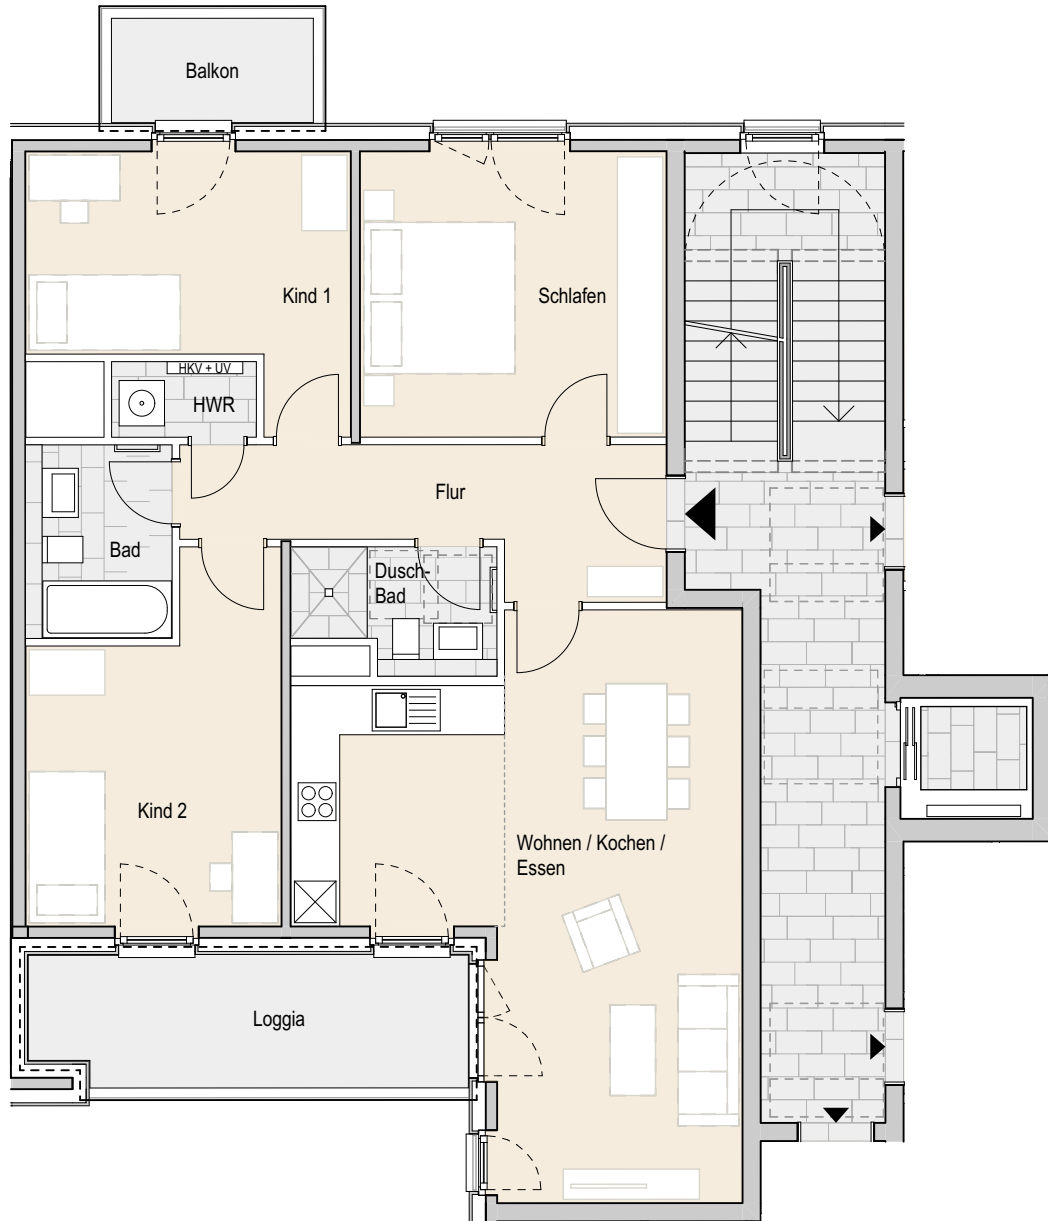

Adresse:

Eidelstedter Dorfstraße 3d, 22527 Hamburg Eidelstedt  
Wohnung 188 | 3.OG rechts | 4 Zimmer | ca. 105,50 m<sup>2</sup> Wohnfläche

Ohne Maßstab. Die enthaltenen Planungsangaben bedürfen der weiteren technischen Prüfung und können Änderungen unterliegen. Die abgebildeten Einrichtungsgegenstände gehören nicht zum Ausstattungsumfang. Änderungen und Irrtümer sind vorbehalten. Stand Ausführungsplanung: 08.2022