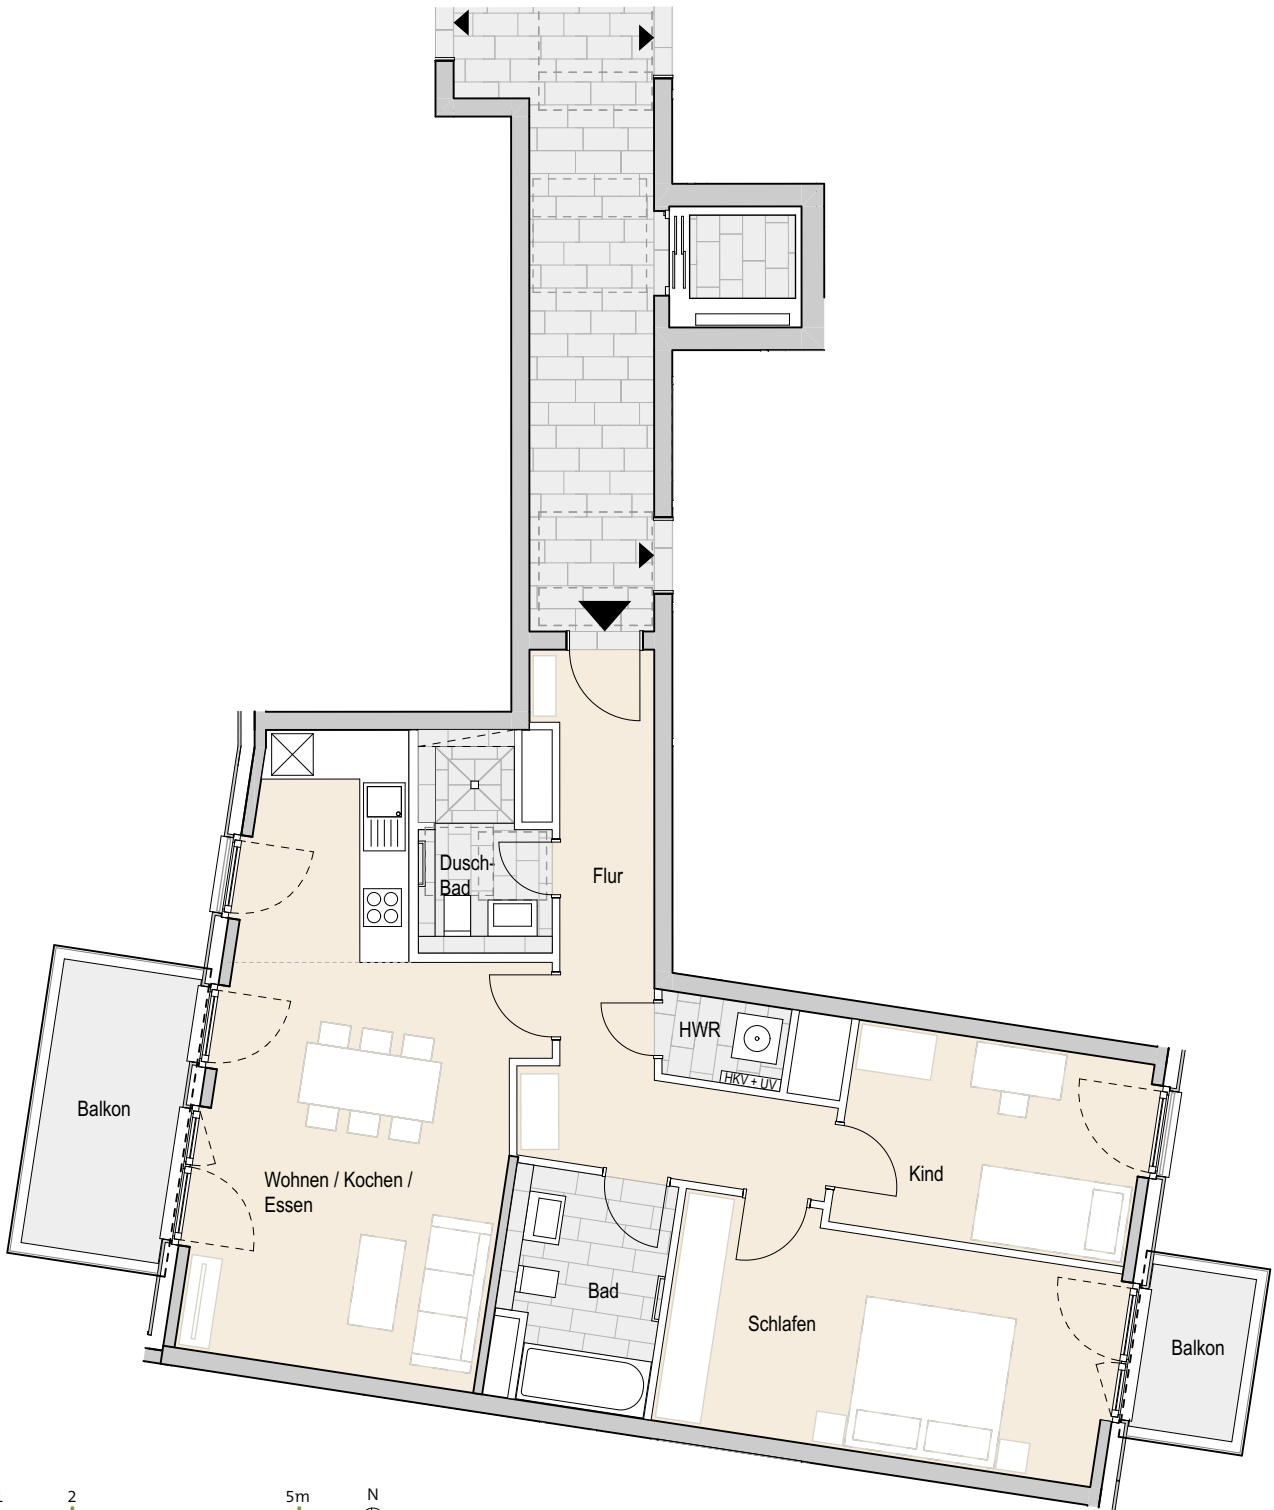

Adresse:

Eidelstedter Dorfstraße 3d, 22527 Hamburg Eidelstedt
 Wohnung 187 | 3.OG rechts mitte | 3 Zimmer | ca. 88,10 m² Wohnfläche

Ohne Maßstab. Die enthaltenen Planungsangaben bedürfen der weiteren technischen Prüfung und können Änderungen unterliegen. Die abgebildeten Einrichtungsgegenstände gehören nicht zum Ausstattungsumfang. Änderungen und Irrtümer sind vorbehalten. Stand Ausführungsplanung: 08.2022