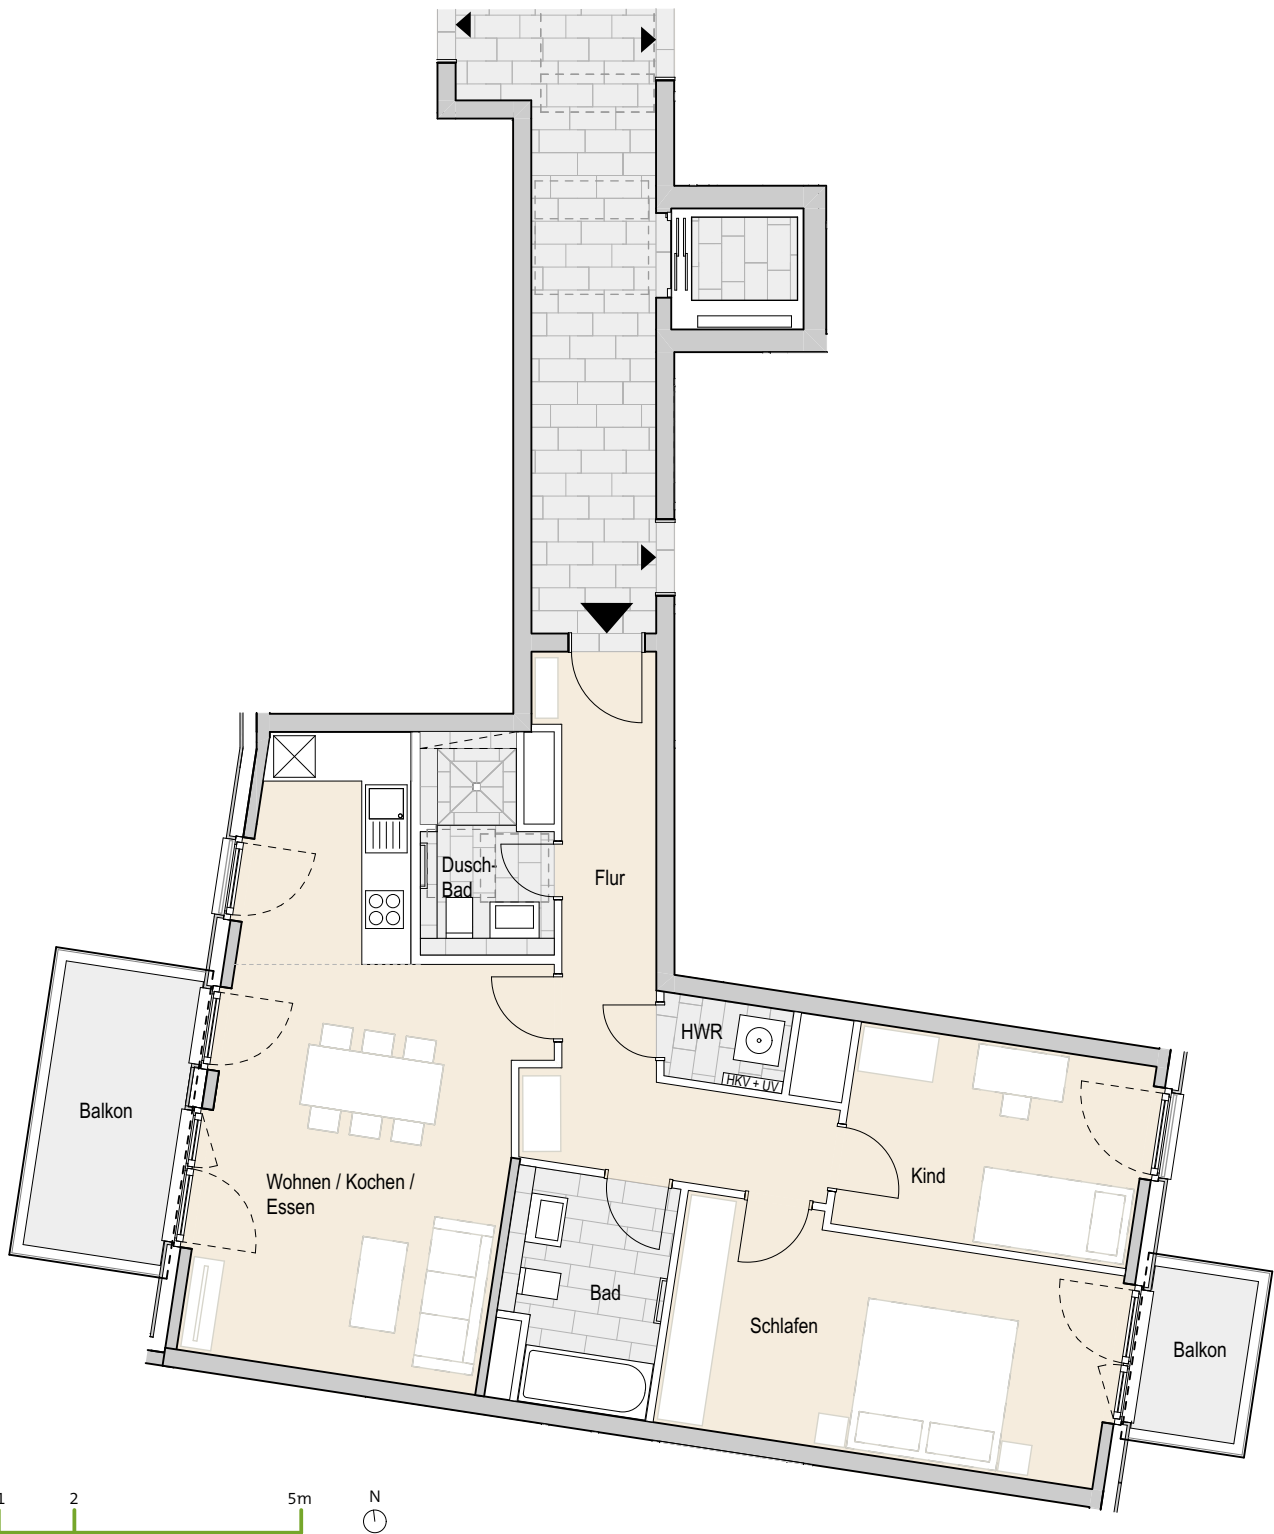

Adresse:

Eidelstedter Dorfstraße 3d, 22527 Hamburg Eidelstedt
Wohnung 183 | 2.OG rechts mitte | 3 Zimmer | ca. 88,10 m² Wohnfläche

Ohne Maßstab. Die enthaltenen Planungsangaben bedürfen der weiteren technischen Prüfung und können Änderungen unterliegen. Die abgebildeten Einrichtungsgegenstände gehören nicht zum Ausstattungsumfang. Änderungen und Irrtümer sind vorbehalten. Stand Ausführungsplanung: 08.2022