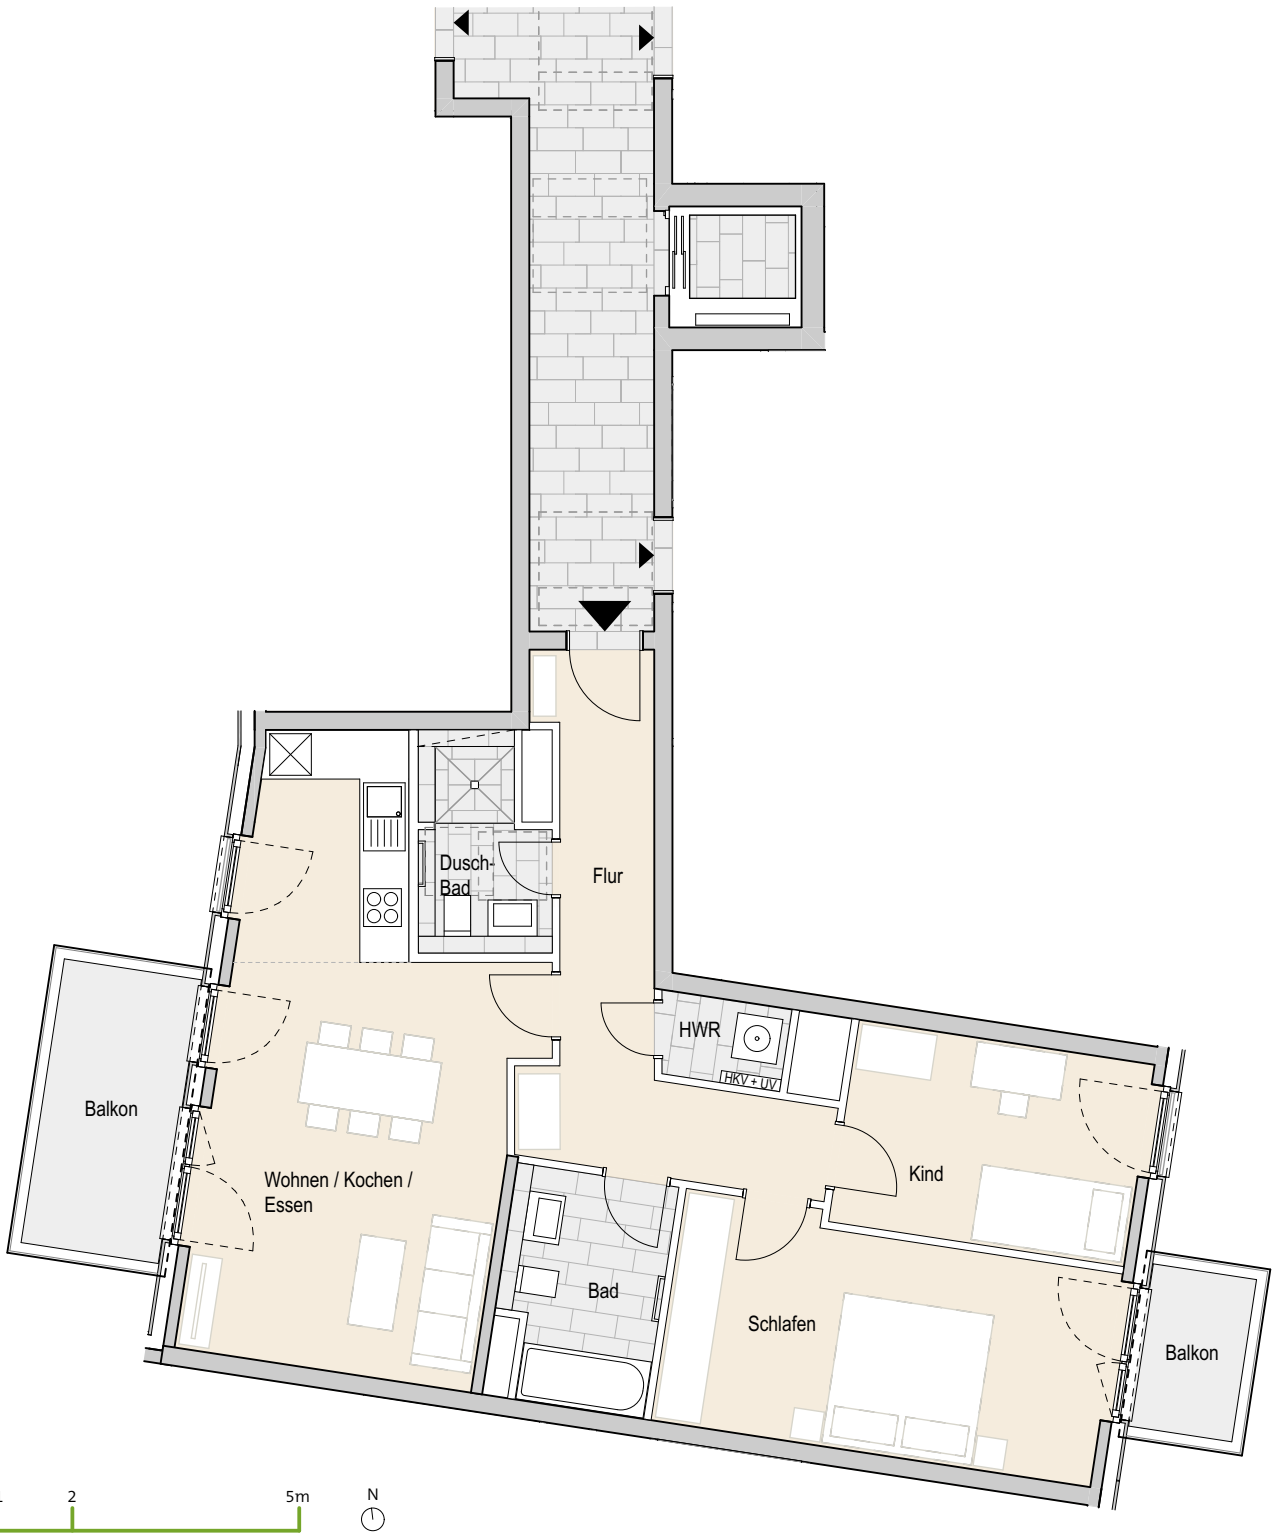

Adresse:

Eidelstedter Dorfstraße 3d, 22527 Hamburg Eidelstedt
Wohnung 179 | 1.OG rechts mitte | 3 Zimmer | ca. 88,00 m² Wohnfläche

Ohne Maßstab. Die enthaltenen Planungsangaben bedürfen der weiteren technischen Prüfung und können Änderungen unterliegen. Die abgebildeten Einrichtungsgegenstände gehören nicht zum Ausstattungsumfang. Änderungen und Irrtümer sind vorbehalten. Stand Ausführungsplanung: 08.2022