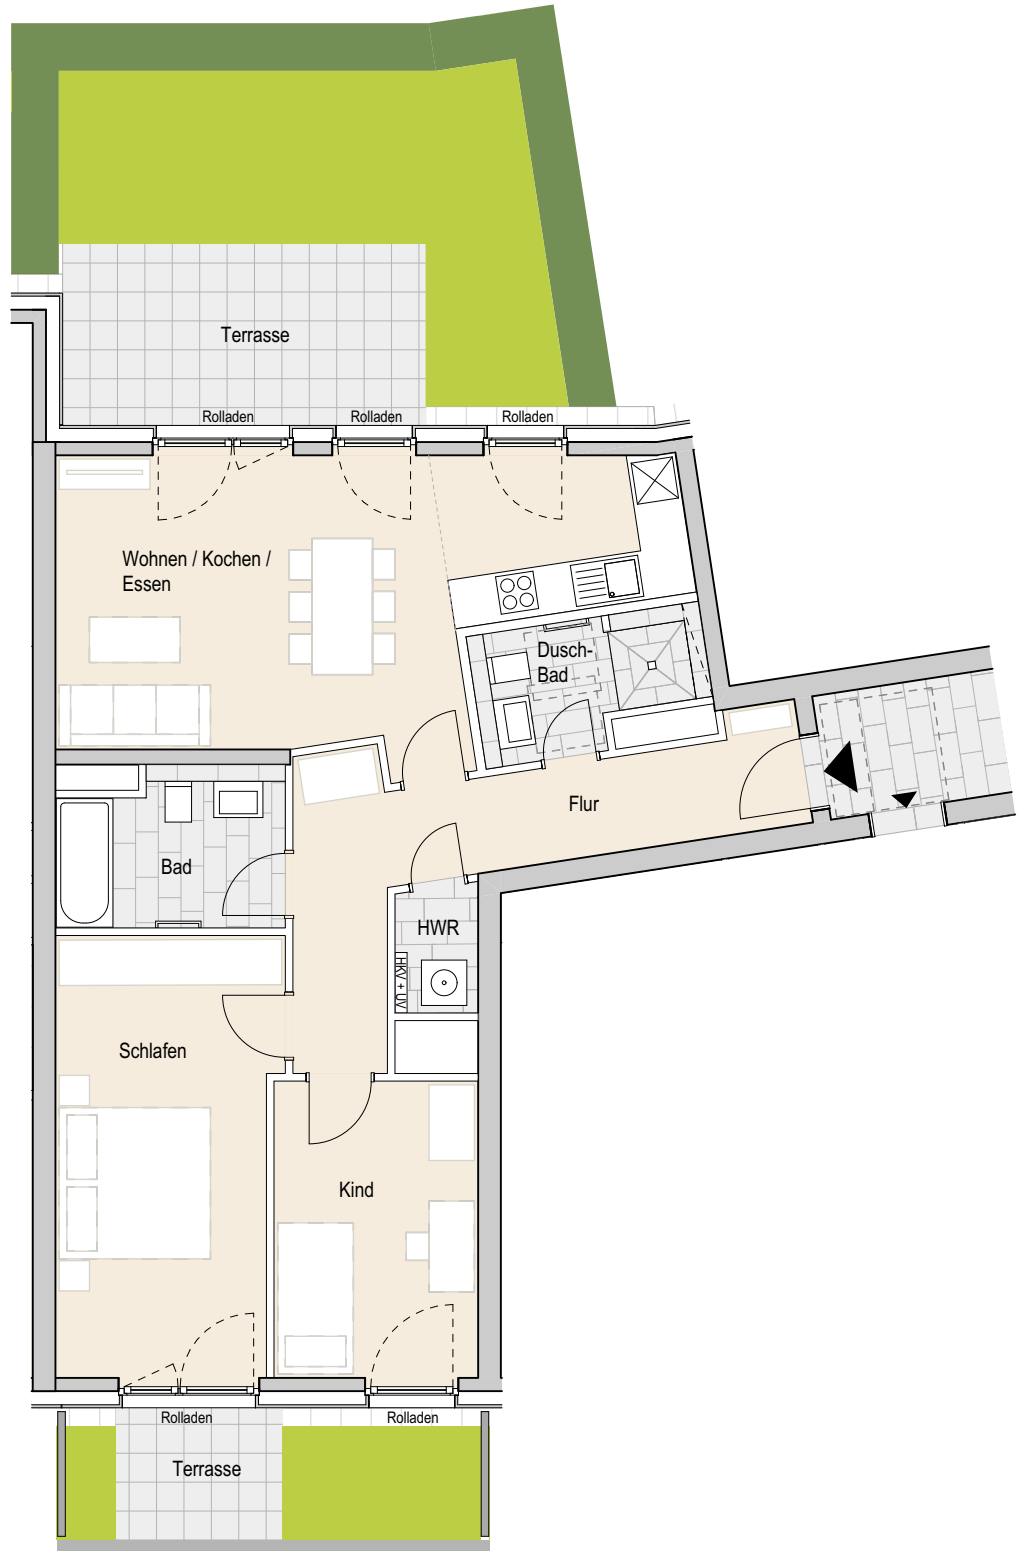

Adresse:

Eidelstedter Dorfstraße 3d, 22527 Hamburg Eidelstedt
Wohnung 175 | EG rechts mitte | 3 Zimmer | ca. 88,10 m² Wohnfläche

Ohne Maßstab. Die enthaltenen Planungsangaben bedürfen der weiteren technischen Prüfung und können Änderungen unterliegen. Die abgebildeten Einrichtungsgegenstände gehören nicht zum Ausstattungsumfang. Änderungen und Irrtümer sind vorbehalten. Stand Ausführungsplanung: 08.2022