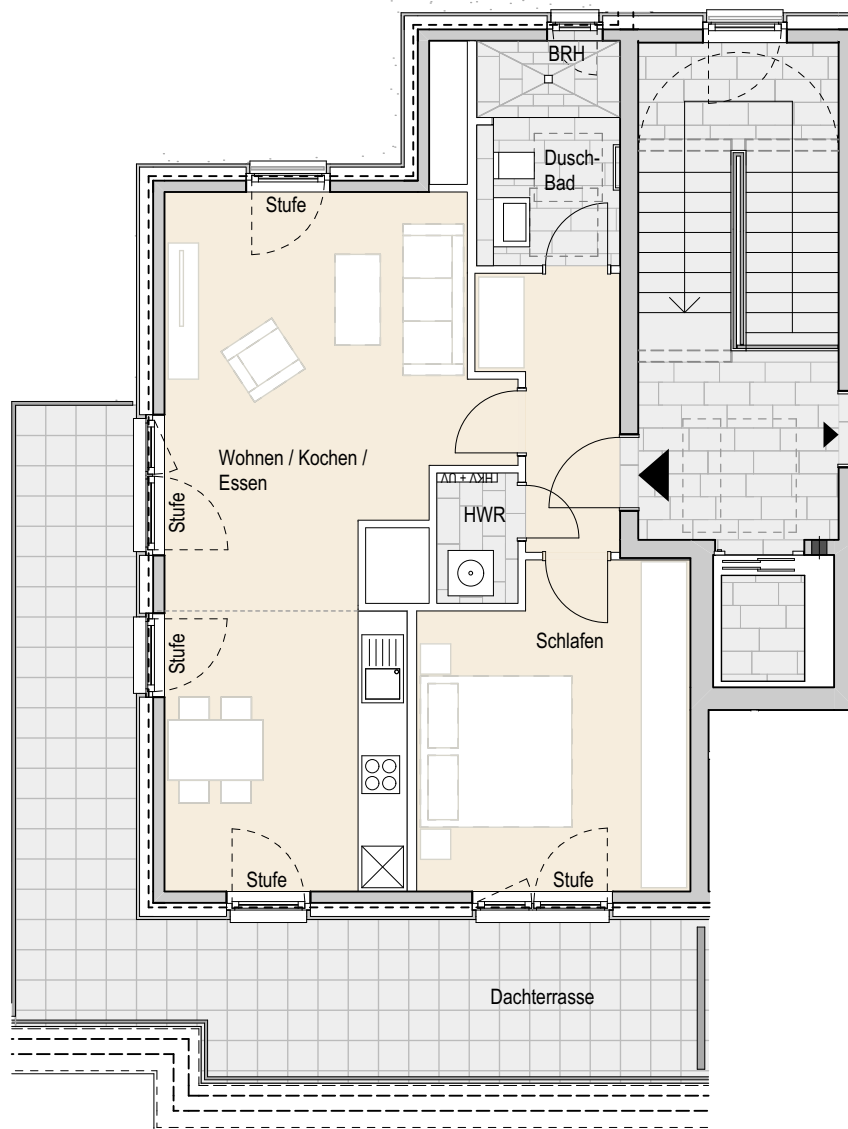

Adresse:

Eidelstedter Dorfstraße 3a, 22527 Hamburg Eidelstedt  
Wohnung 172 | 4.OG rechts | 2 Zimmer | ca. 66,80 m<sup>2</sup> Wohnfläche

Ohne Maßstab. Die enthaltenen Planungsangaben bedürfen der weiteren technischen Prüfung und können Änderungen unterliegen. Die abgebildeten Einrichtungsgegenstände gehören nicht zum Ausstattungsumfang. Änderungen und Irrtümer sind vorbehalten. Stand Ausführungsplanung: 08.2022