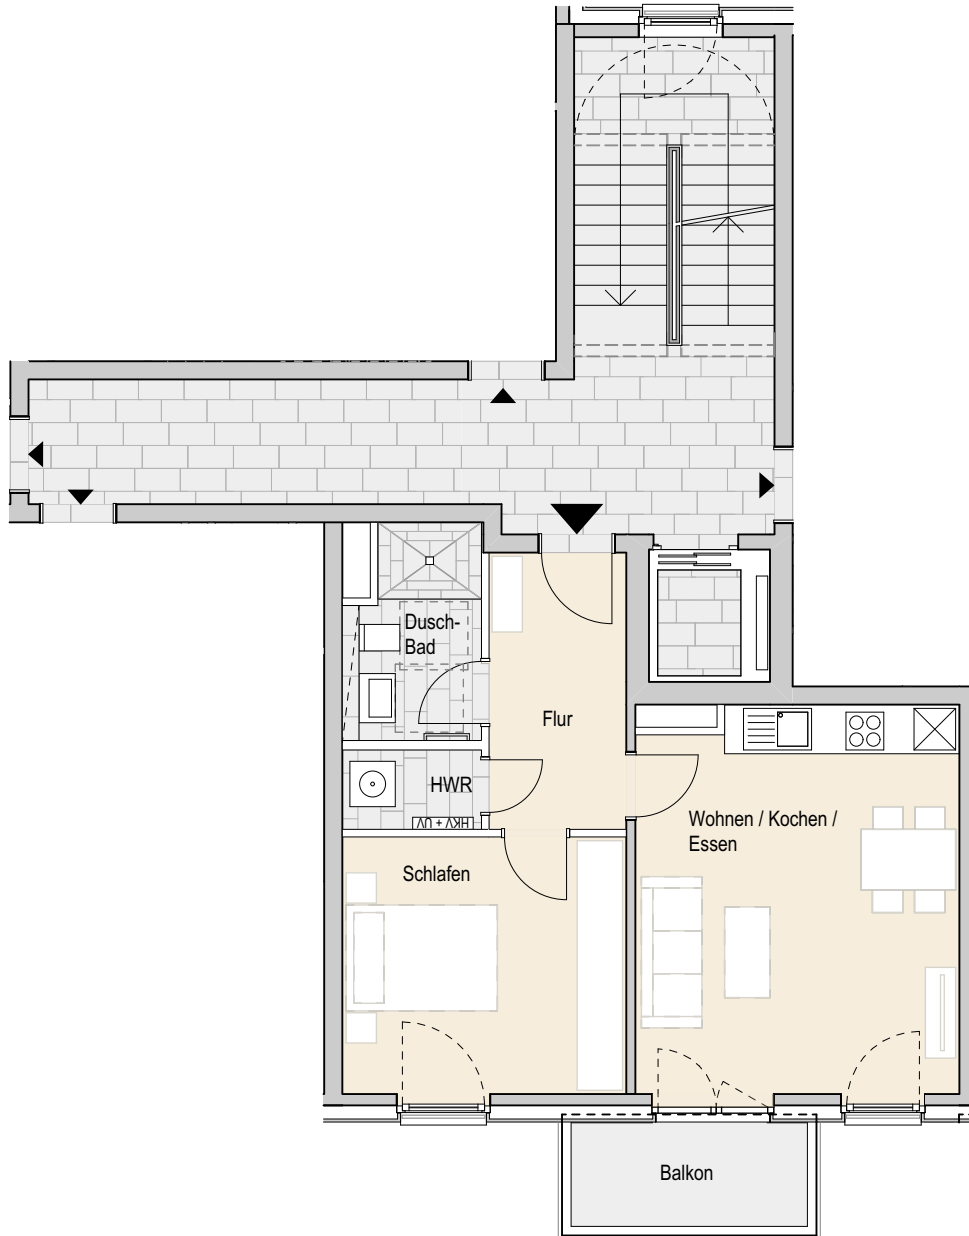

Adresse:

Eidelstedter Dorfstraße 3a, 22527 Hamburg Eidelstedt  
Wohnung 167 | 3.OG links mitte | 2 Zimmer | ca. 50,80 m<sup>2</sup> Wohnfläche

Ohne Maßstab. Die enthaltenen Planungsangaben bedürfen der weiteren technischen Prüfung und können Änderungen unterliegen. Die abgebildeten Einrichtungsgegenstände gehören nicht zum Ausstattungsumfang. Änderungen und Irrtümer sind vorbehalten. Stand Ausführungsplanung: 08.2022