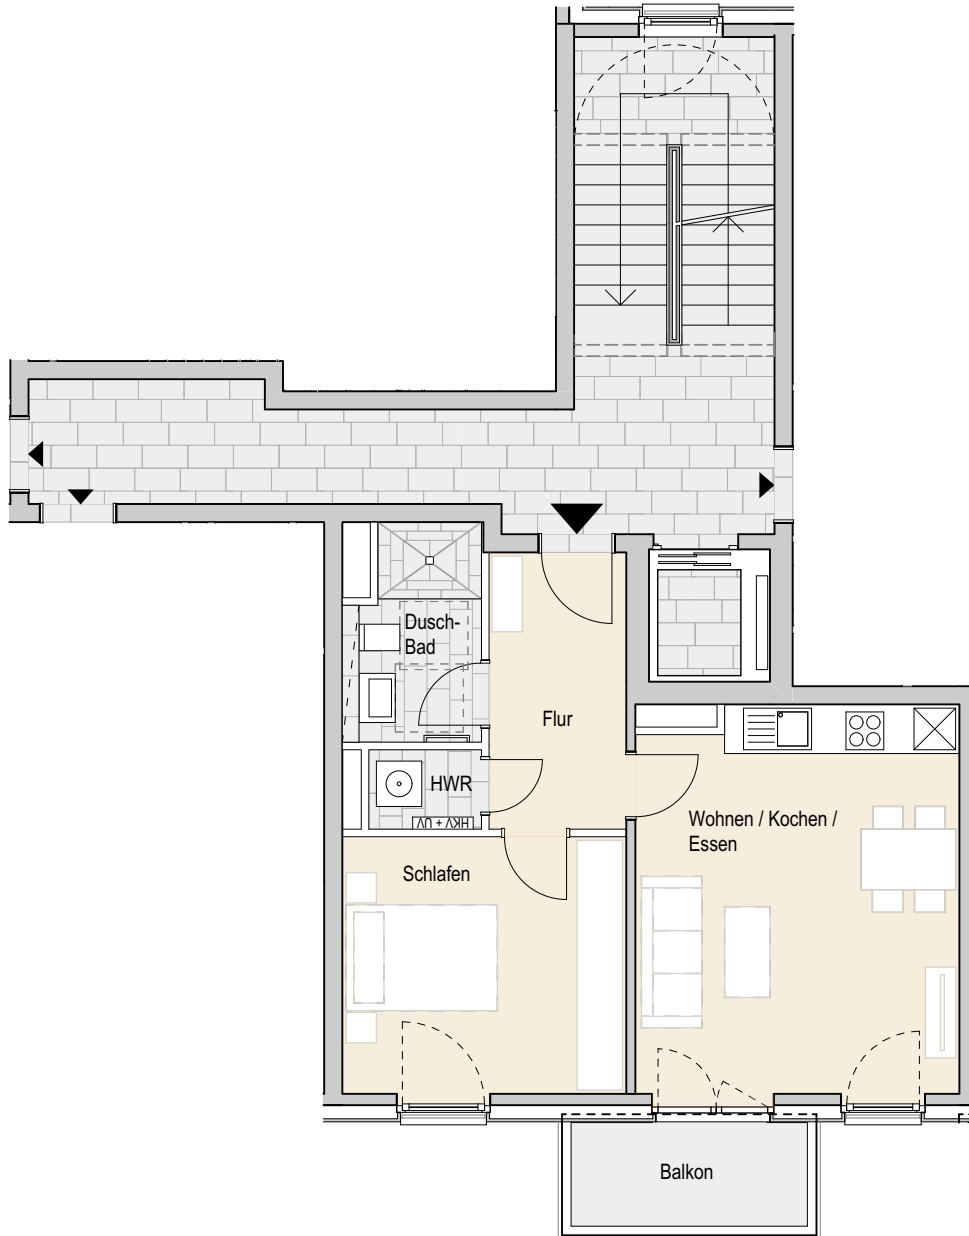

Adresse:

Eidelstedter Dorfstraße 3a, 22527 Hamburg Eidelstedt  
Wohnung 163 | 2.OG links mitte | 2 Zimmer | ca. 50,50 m<sup>2</sup> Wohnfläche

Ohne Maßstab. Die enthaltenen Planungsangaben bedürfen der weiteren technischen Prüfung und können Änderungen unterliegen. Die abgebildeten Einrichtungsgegenstände gehören nicht zum Ausstattungsumfang. Änderungen und Irrtümer sind vorbehalten. Stand Ausführungsplanung: 08.2022