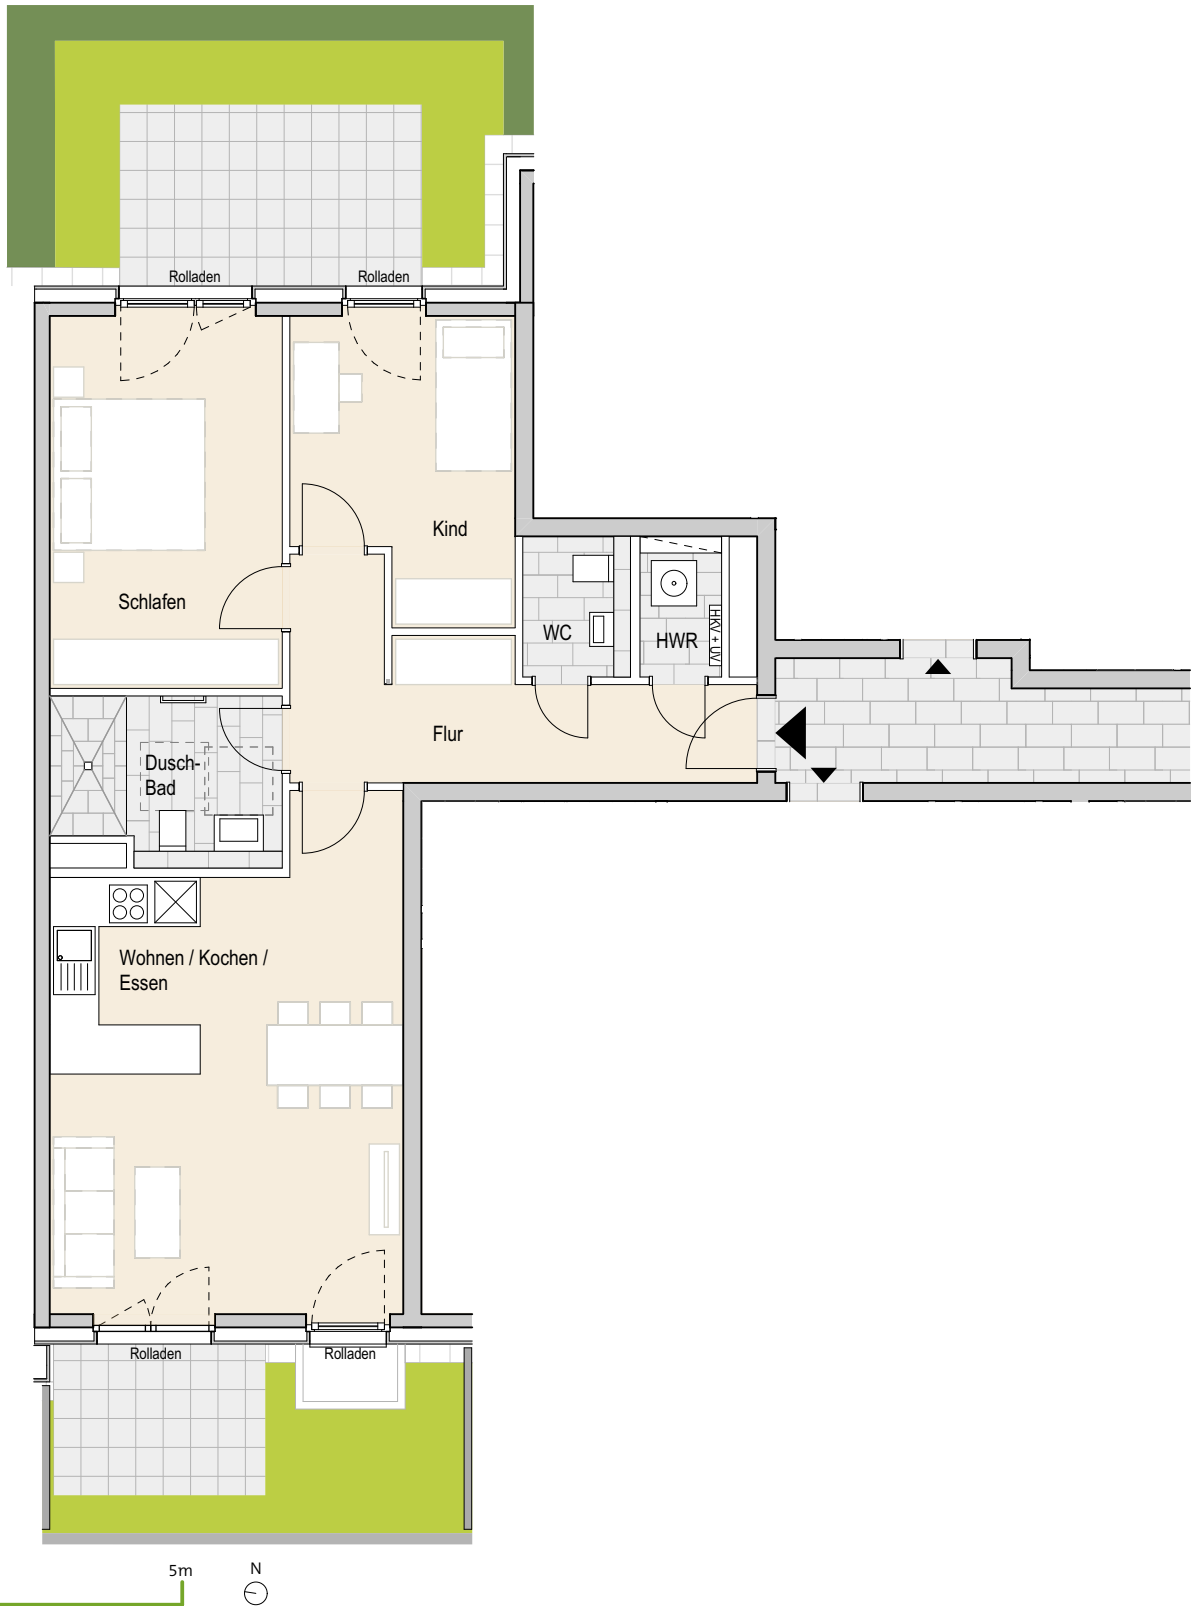

Adresse:

Eidelstedter Dorfstraße 3a, 22527 Hamburg Eidelstedt
Wohnung 155 | EG rechts mitte | 3 Zimmer | ca. 84,80 m² Wohnfläche

Ohne Maßstab. Die enthaltenen Planungsangaben bedürfen der weiteren technischen Prüfung und können Änderungen unterliegen. Die abgebildeten Einrichtungsgegenstände gehören nicht zum Ausstattungsumfang. Änderungen und Irrtümer sind vorbehalten. Stand Ausführungsplanung: 08.2022