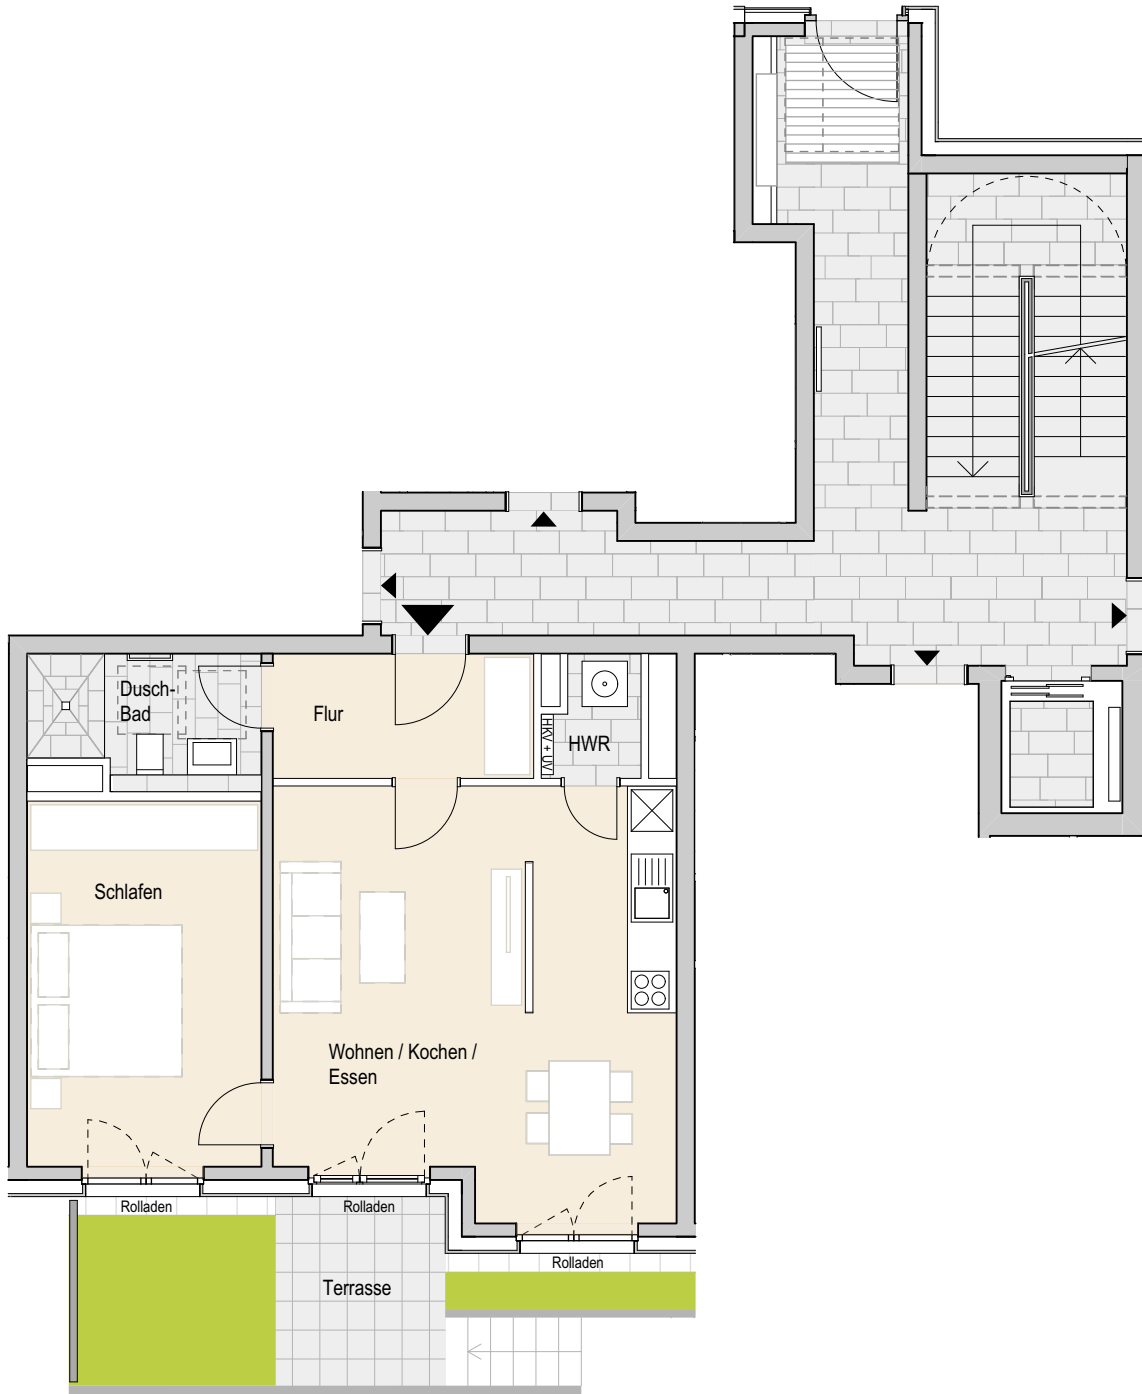

Adresse:

Eidelstedter Dorfstraße 3a, 22527 Hamburg Eidelstedt
Wohnung 154 | EG mitte | 2 Zimmer | ca. 59,30 m² Wohnfläche

Ohne Maßstab. Die enthaltenen Planungsangaben bedürfen der weiteren technischen Prüfung und können Änderungen unterliegen. Die abgebildeten Einrichtungsgegenstände gehören nicht zum Ausstattungsumfang. Änderungen und Irrtümer sind vorbehalten. Stand Ausführungsplanung: 08.2022