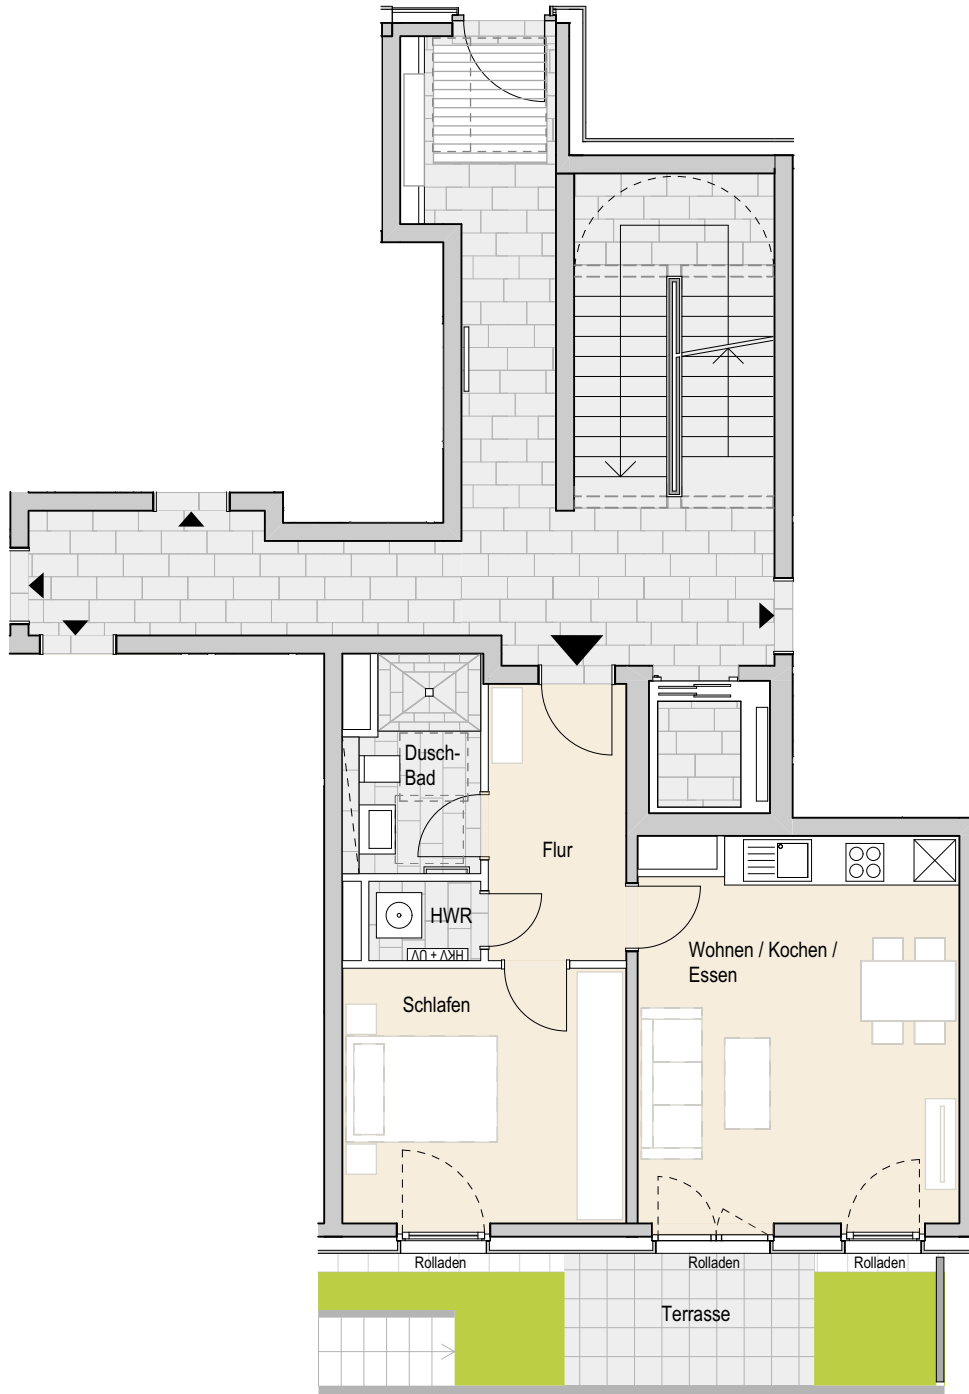

Adresse:

Eidelstedter Dorfstraße 3a, 22527 Hamburg Eidelstedt  
Wohnung 153 | EG links mitte | 2 Zimmer | ca. 49,90 m<sup>2</sup> Wohnfläche

Ohne Maßstab. Die enthaltenen Planungsangaben bedürfen der weiteren technischen Prüfung und können Änderungen unterliegen. Die abgebildeten Einrichtungsgegenstände gehören nicht zum Ausstattungsumfang. Änderungen und Irrtümer sind vorbehalten. Stand Ausführungsplanung: 08.2022