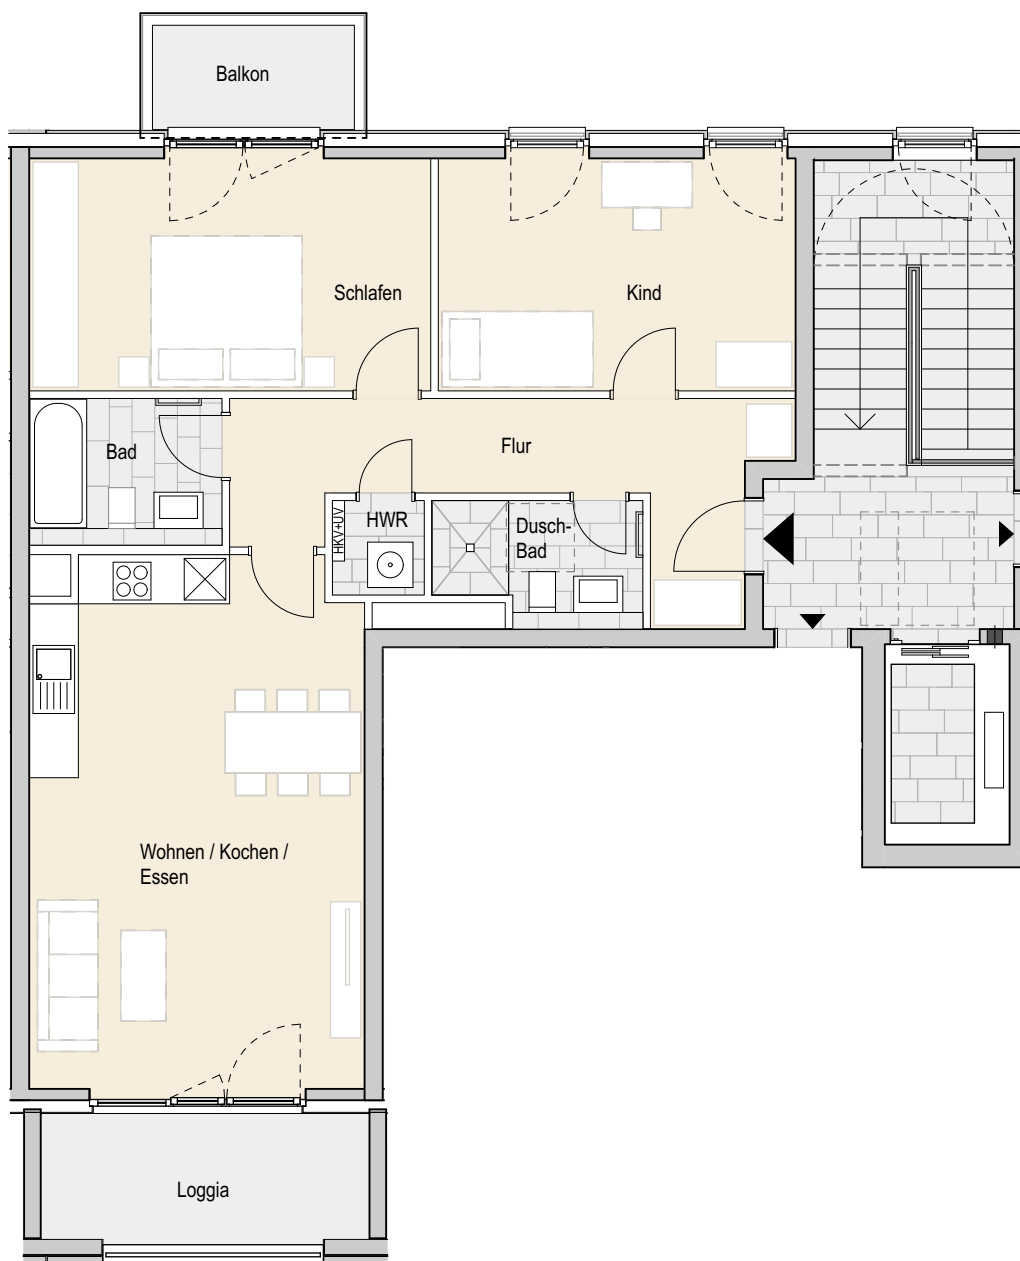

Adresse:

Eidelstedter Dorfstraße 7, 22527 Hamburg Eidelstedt
Wohnung 151 | 5.OG rechts | 3 Zimmer | ca. 91,30 m² Wohnfläche

Ohne Maßstab. Die enthaltenen Planungsangaben bedürfen der weiteren technischen Prüfung und können Änderungen unterliegen. Die abgebildeten Einrichtungsgegenstände gehören nicht zum Ausstattungsumfang. Änderungen und Irrtümer sind vorbehalten. Stand Ausführungsplanung: 08.2022