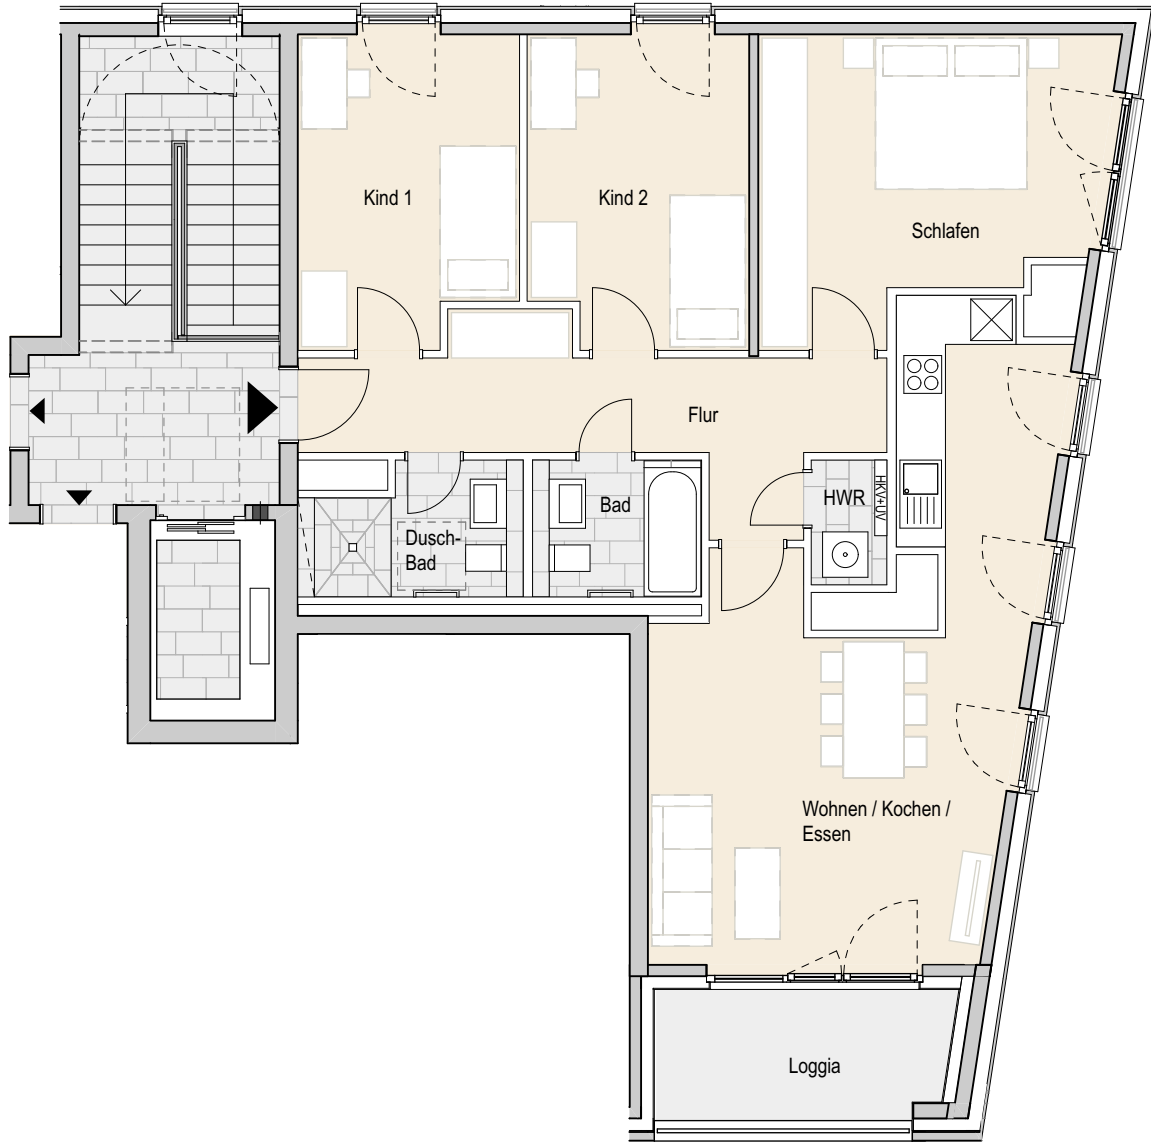

Adresse:

Eidelstedter Dorfstraße 7, 22527 Hamburg Eidelstedt  
Wohnung 149 | 5.OG links | 4 Zimmer | ca. 97,80 m<sup>2</sup> Wohnfläche

Ohne Maßstab. Die enthaltenen Planungsangaben bedürfen der weiteren technischen Prüfung und können Änderungen unterliegen. Die abgebildeten Einrichtungsgegenstände gehören nicht zum Ausstattungsumfang. Änderungen und Irrtümer sind vorbehalten. Stand Ausführungsplanung: 08.2022