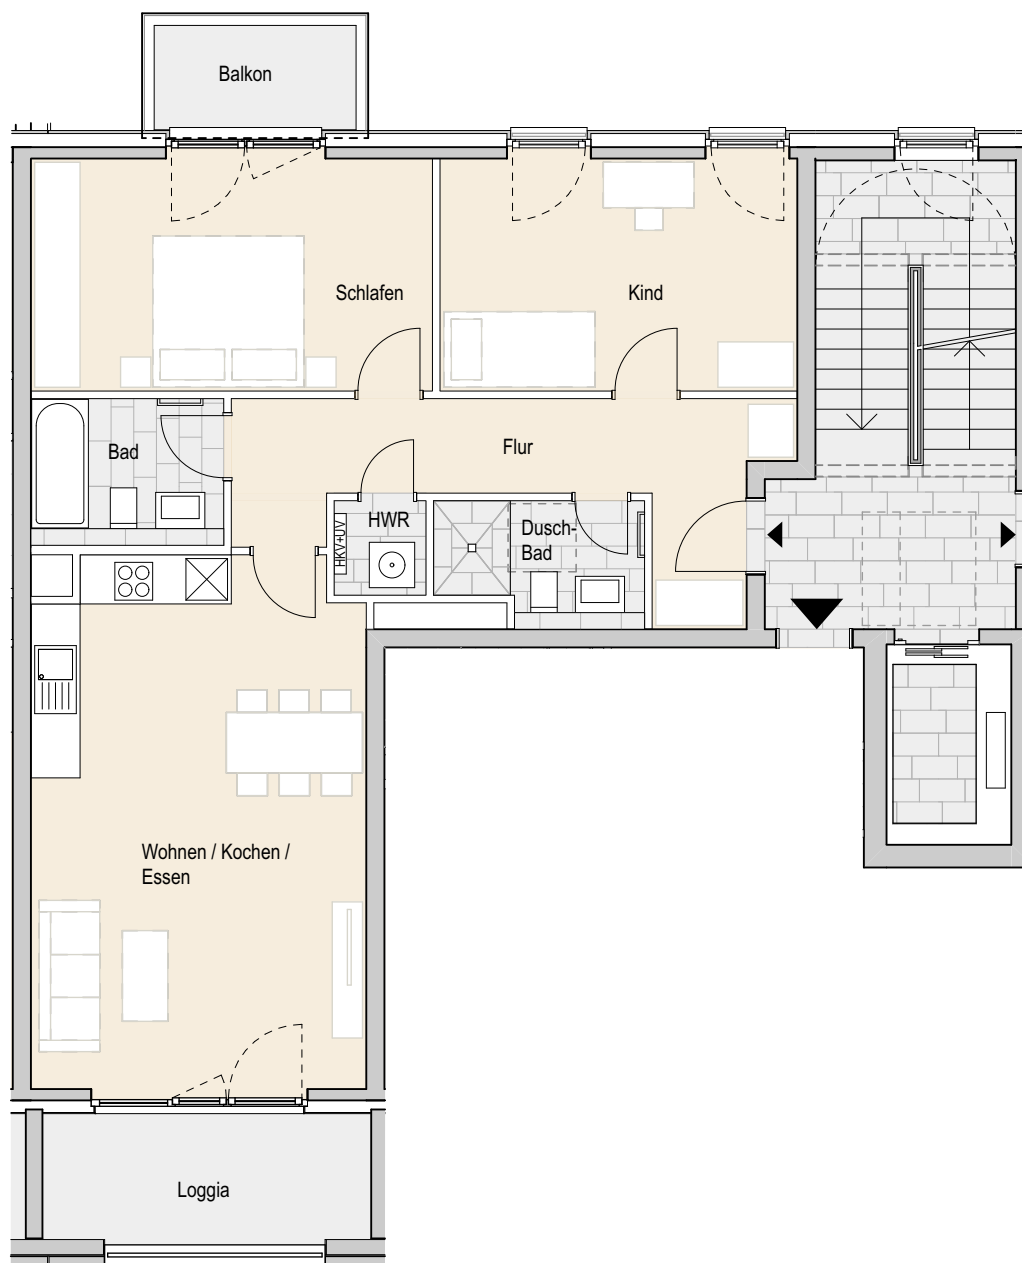

Adresse:

Eidelstedter Dorfstraße 7, 22527 Hamburg Eidelstedt
Wohnung 148 | 4.OG rechts | 3 Zimmer | ca. 91,30 m² Wohnfläche

Ohne Maßstab. Die enthaltenen Planungsangaben bedürfen der weiteren technischen Prüfung und können Änderungen unterliegen. Die abgebildeten Einrichtungsgegenstände gehören nicht zum Ausstattungsumfang. Änderungen und Irrtümer sind vorbehalten. Stand Ausführungsplanung: 08.2022