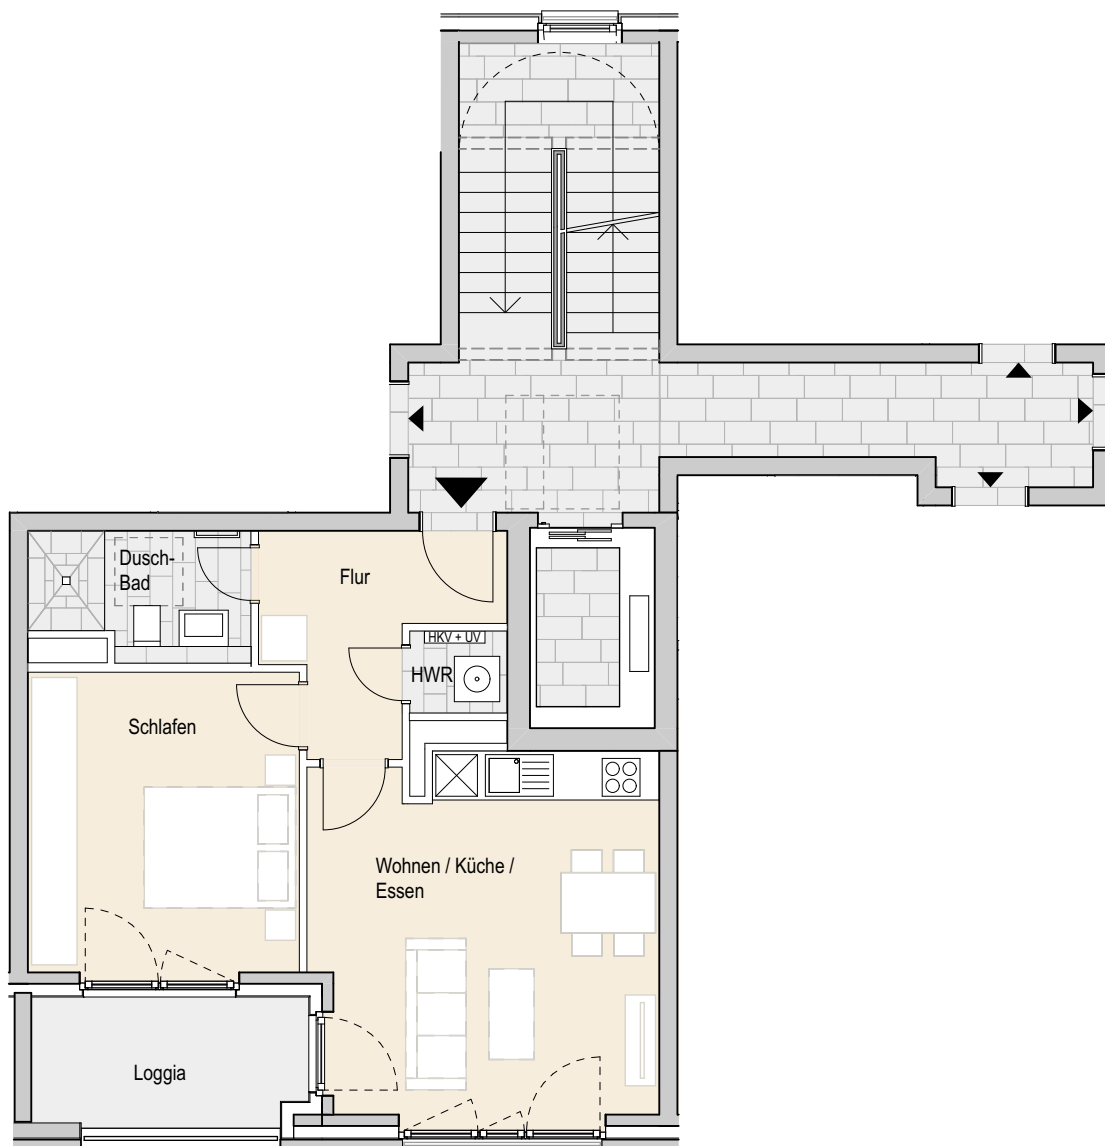

Adresse:

Eidelstedter Dorfstraße 7, 22527 Hamburg Eidelstedt  
Wohnung 144 | 3.OG rechts mitte | 2 Zimmer | ca. 52,30 m<sup>2</sup> Wohnfläche

Ohne Maßstab. Die enthaltenen Planungsangaben bedürfen der weiteren technischen Prüfung und können Änderungen unterliegen. Die abgebildeten Einrichtungsgegenstände gehören nicht zum Ausstattungsumfang. Änderungen und Irrtümer sind vorbehalten. Stand Ausführungsplanung: 08.2022