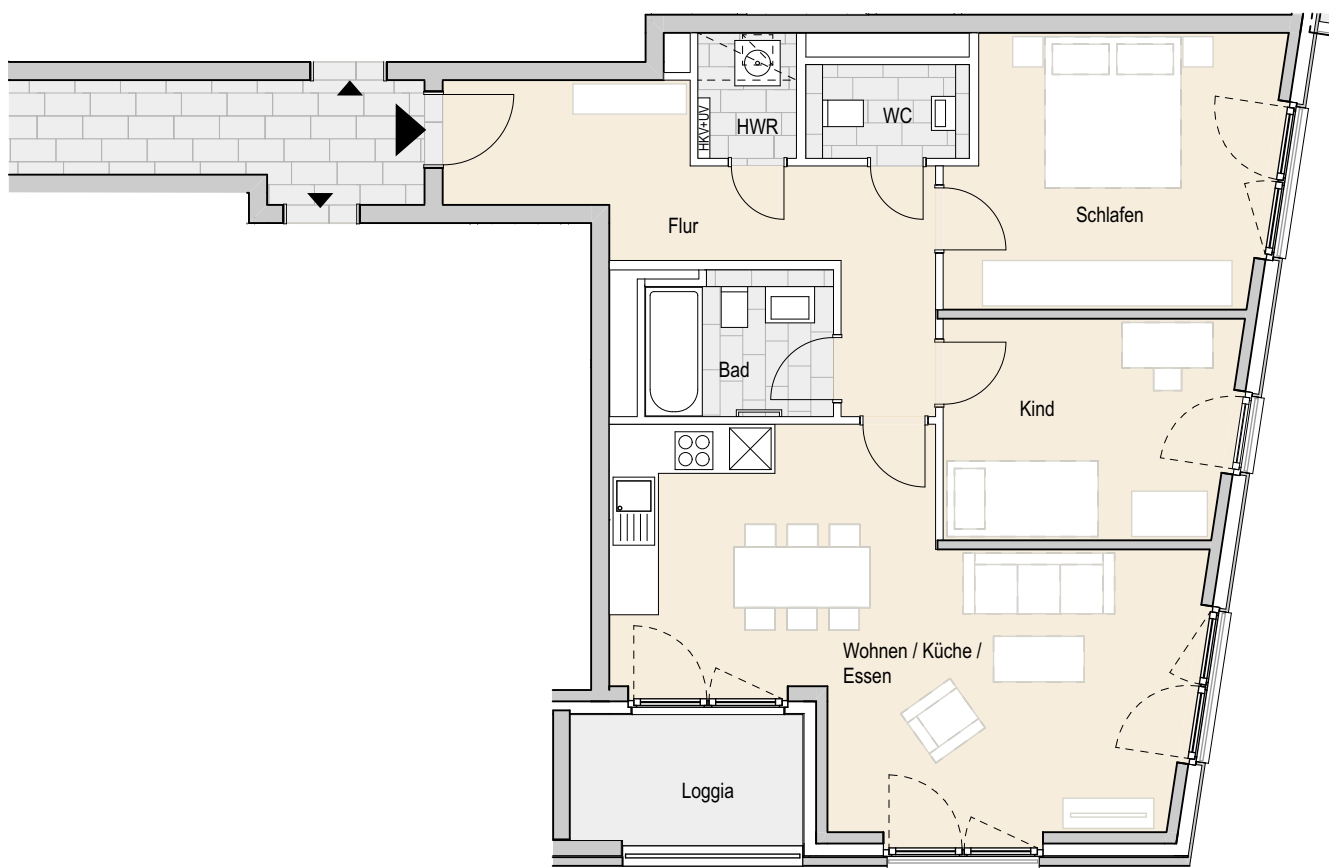

Adresse:

Eidelstedter Dorfstraße 7, 22527 Hamburg Eidelstedt  
Wohnung 142 | 3.OG links mitte | 3 Zimmer | ca. 82,90 m<sup>2</sup> Wohnfläche

Ohne Maßstab. Die enthaltenen Planungsangaben bedürfen der weiteren technischen Prüfung und können Änderungen unterliegen. Die abgebildeten Einrichtungsgegenstände gehören nicht zum Ausstattungsumfang. Änderungen und Irrtümer sind vorbehalten. Stand Ausführungsplanung: 08.2022