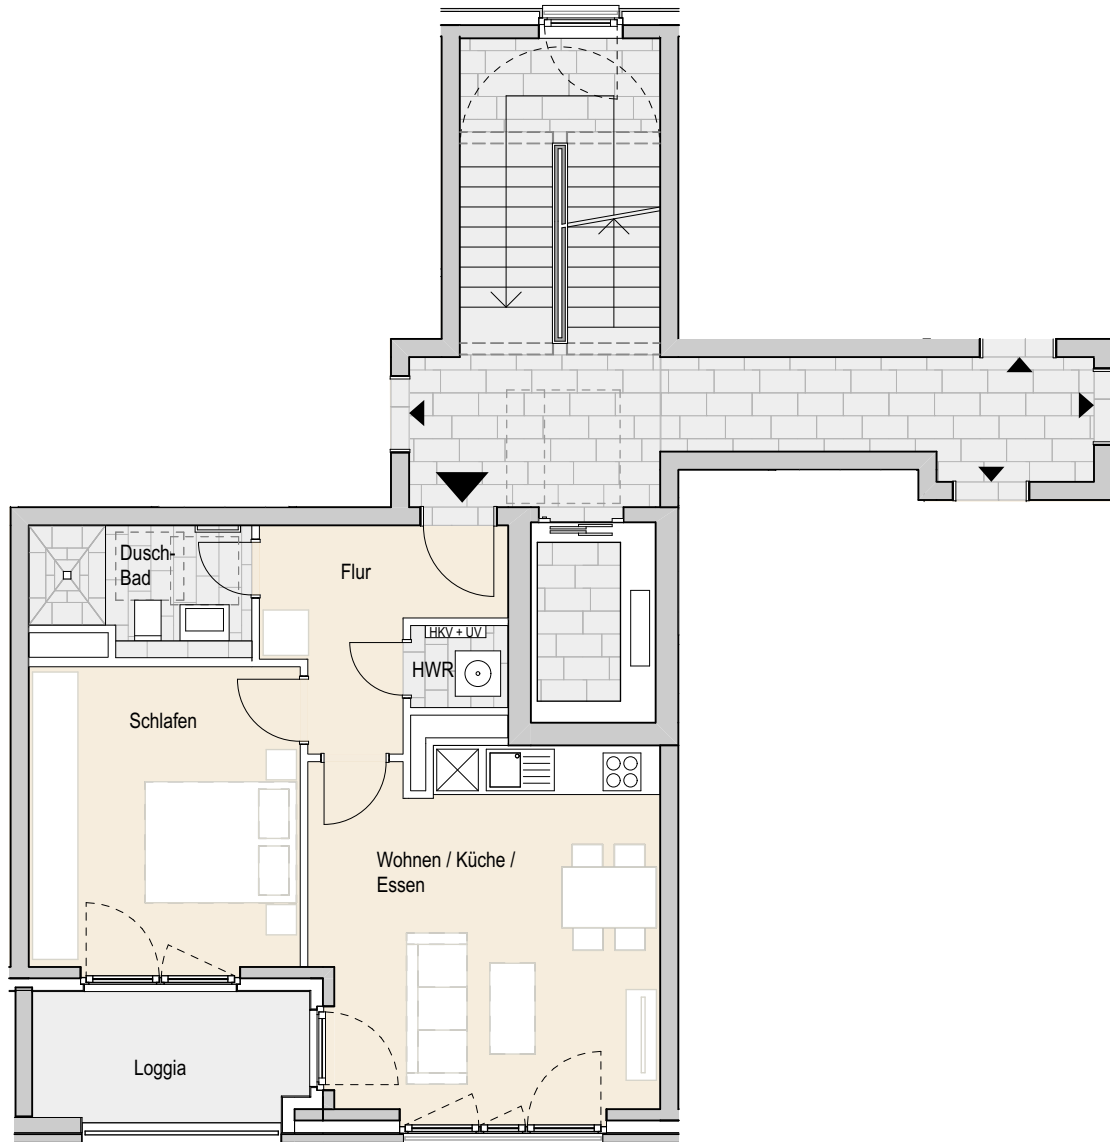

Adresse:

Eidelstedter Dorfstraße 7, 22527 Hamburg Eidelstedt
Wohnung 139 | 2.OG rechts mitte | 2 Zimmer | ca. 52,30 m² Wohnfläche

Ohne Maßstab. Die enthaltenen Planungsangaben bedürfen der weiteren technischen Prüfung und können Änderungen unterliegen. Die abgebildeten Einrichtungsgegenstände gehören nicht zum Ausstattungsumfang. Änderungen und Irrtümer sind vorbehalten. Stand Ausführungsplanung: 08.2022