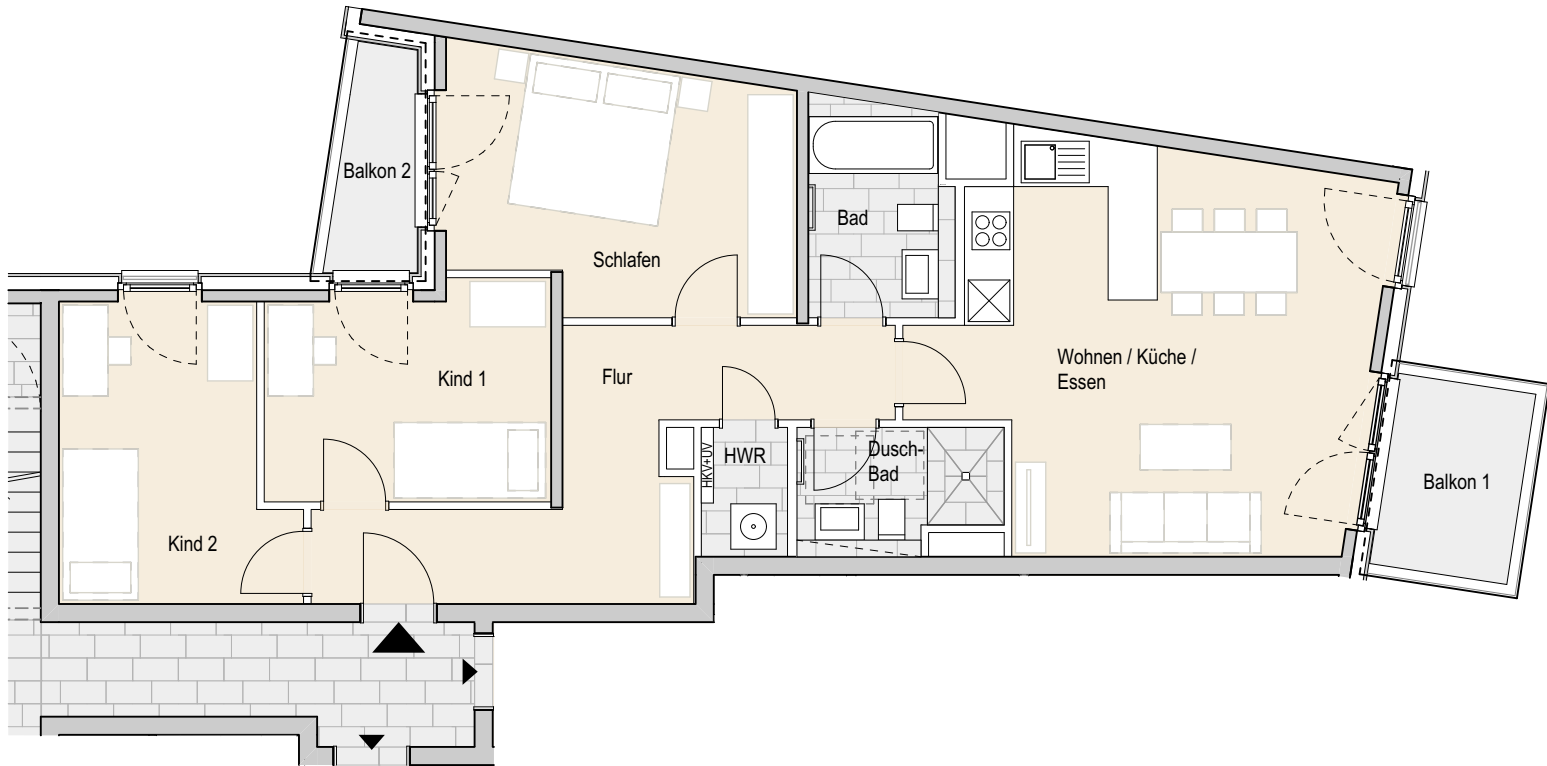

Adresse:

Eidelstedter Dorfstraße 7, 22527 Hamburg Eidelstedt
Wohnung 136 | 2.OG links | 4 Zimmer | ca. 94,90 m² Wohnfläche

Ohne Maßstab. Die enthaltenen Planungsangaben bedürfen der weiteren technischen Prüfung und können Änderungen unterliegen. Die abgebildeten Einrichtungsgegenstände gehören nicht zum Ausstattungsumfang. Änderungen und Irrtümer sind vorbehalten. Stand Ausführungsplanung: 08.2022