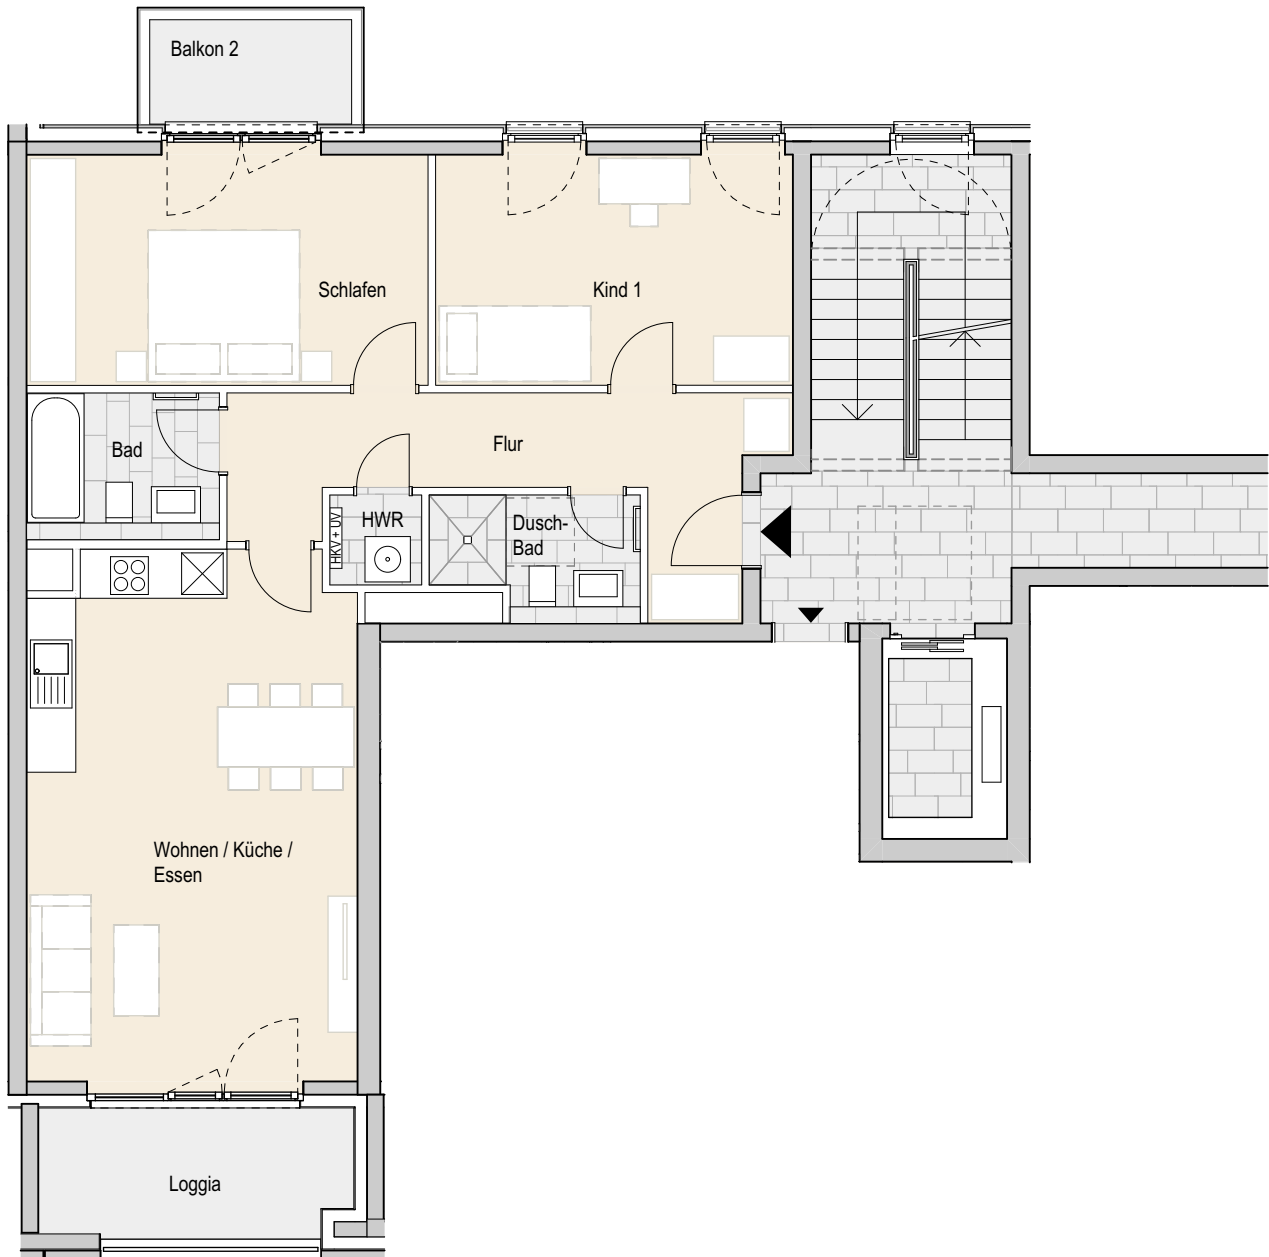

Adresse:

Eidelstedter Dorfstraße 7, 22527 Hamburg Eidelstedt
Wohnung 135 | 1.OG rechts | 3 Zimmer | ca. 90,20 m² Wohnfläche

Ohne Maßstab. Die enthaltenen Planungsangaben bedürfen der weiteren technischen Prüfung und können Änderungen unterliegen. Die abgebildeten Einrichtungsgegenstände gehören nicht zum Ausstattungsumfang. Änderungen und Irrtümer sind vorbehalten. Stand Ausführungsplanung: 08.2022