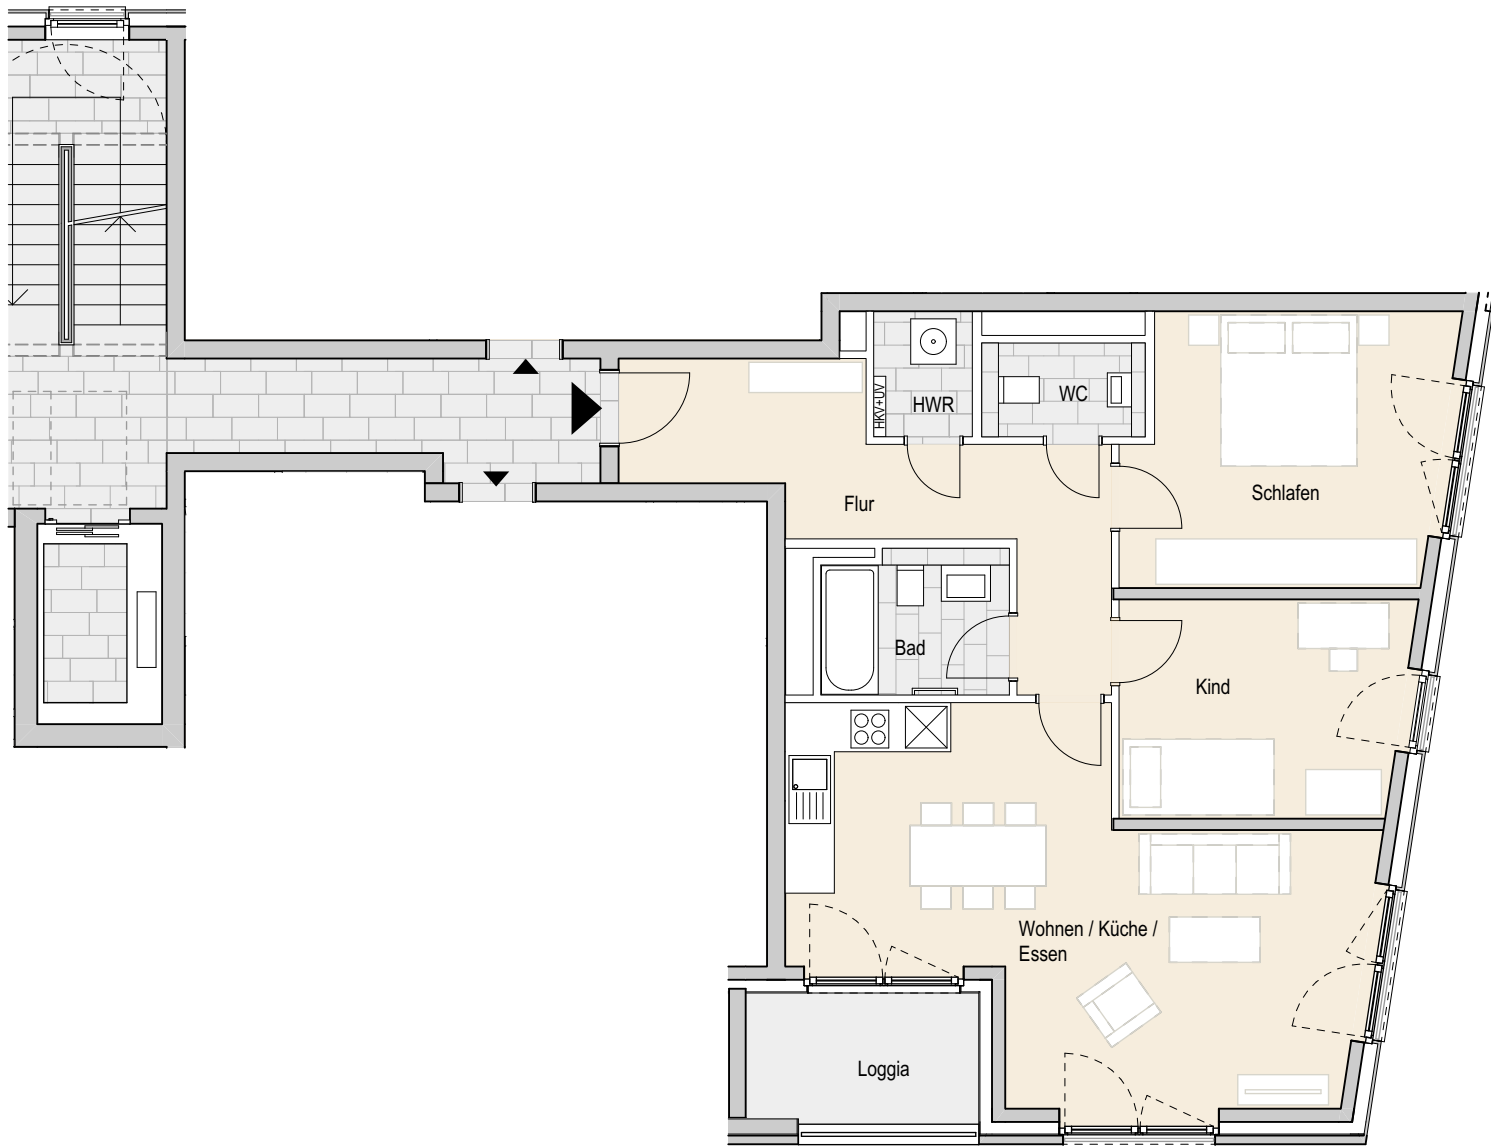

Adresse:

Eidelstedter Dorfstraße 7, 22527 Hamburg Eidelstedt
Wohnung 132 | 1.OG links mitte | 3 Zimmer | ca. 82,60 m² Wohnfläche

Ohne Maßstab. Die enthaltenen Planungsangaben bedürfen der weiteren technischen Prüfung und können Änderungen unterliegen. Die abgebildeten Einrichtungsgegenstände gehören nicht zum Ausstattungsumfang. Änderungen und Irrtümer sind vorbehalten. Stand Ausführungsplanung: 08.2022