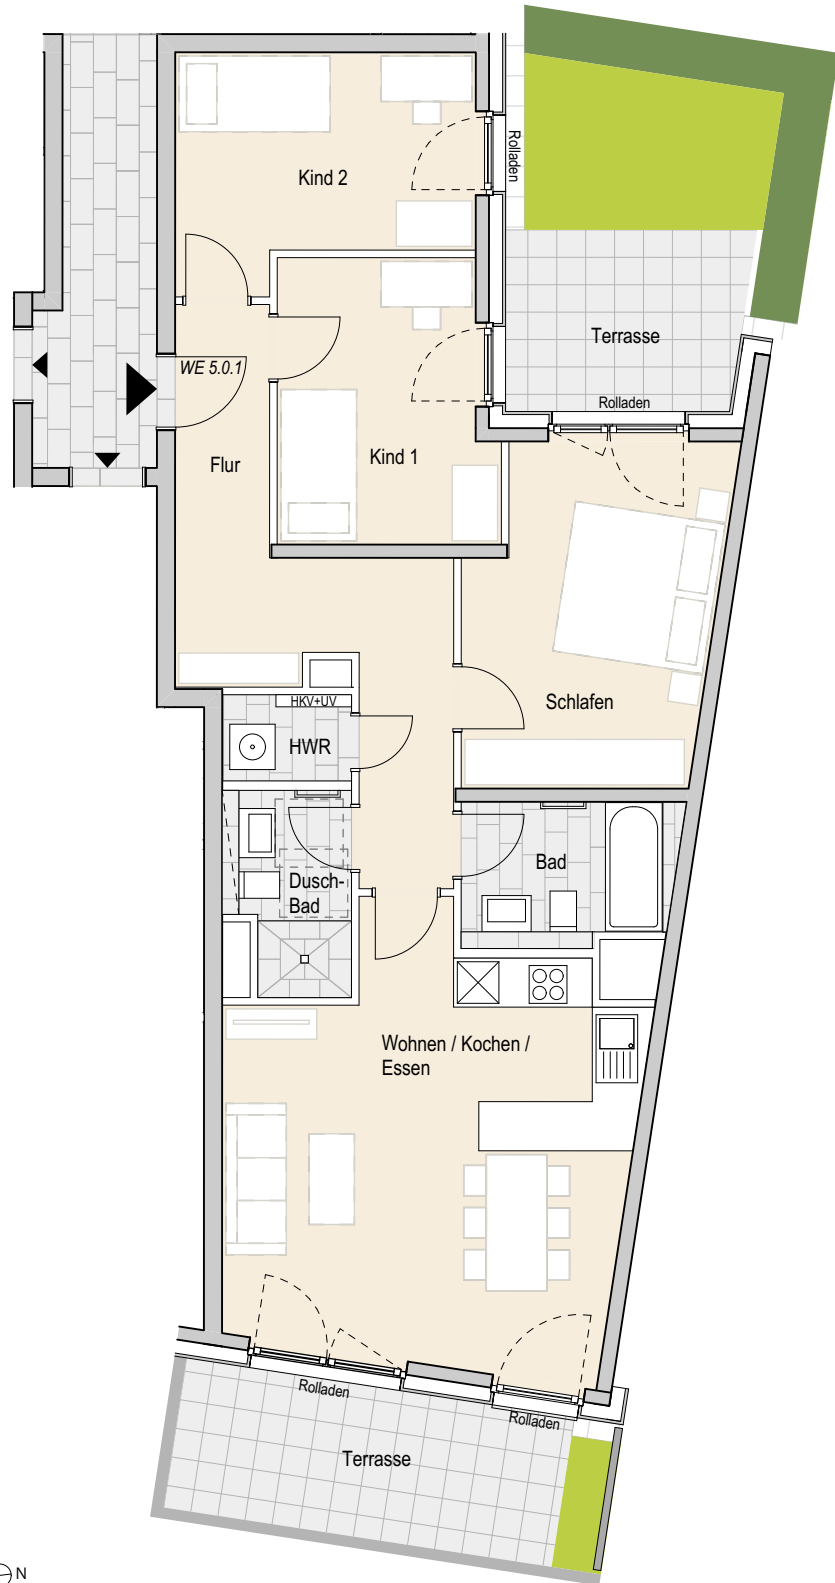

Adresse:

Eidelstedter Dorfstraße 7, 22527 Hamburg Eidelstedt
Wohnung 126 | EG links | 4 Zimmer | ca. 99,20 m² Wohnfläche

Ohne Maßstab. Die enthaltenen Planungsangaben bedürfen der weiteren technischen Prüfung und können Änderungen unterliegen. Die abgebildeten Einrichtungsgegenstände gehören nicht zum Ausstattungsumfang. Änderungen und Irrtümer sind vorbehalten. Stand Ausführungsplanung: 08.2022