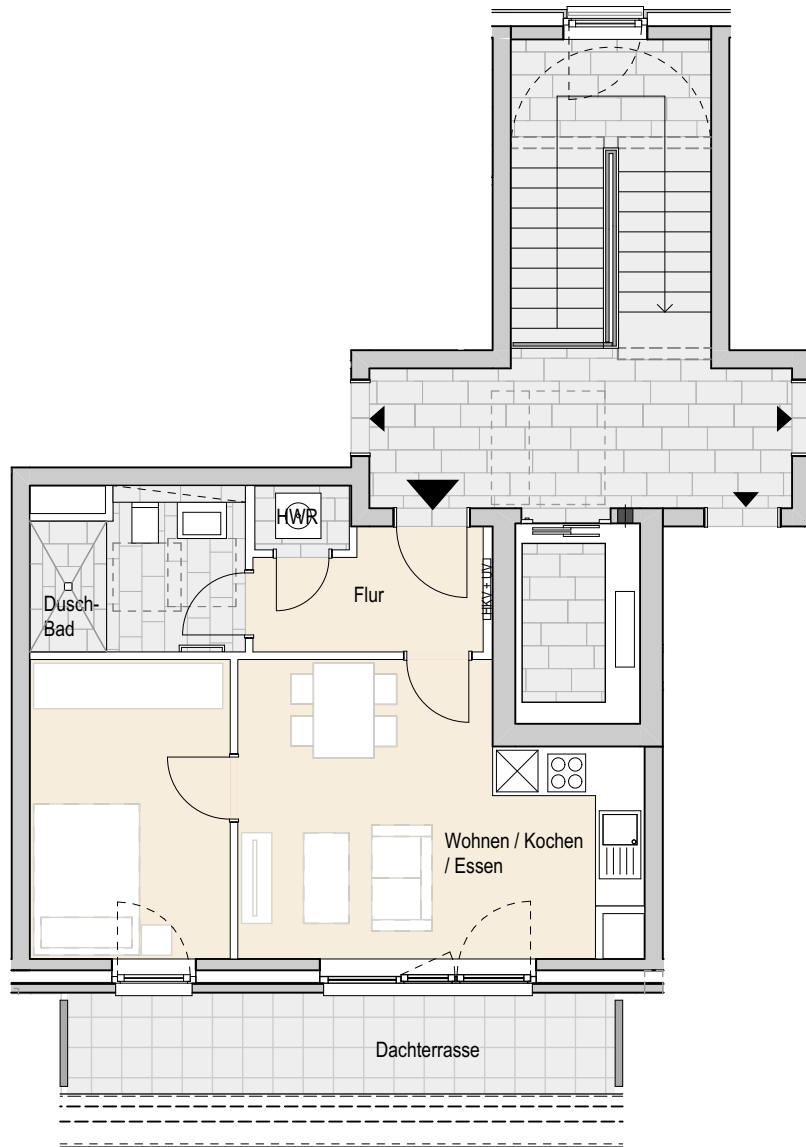

Adresse:

Eidelstedter Dorfstraße 5, 22527 Hamburg Eidelstedt  
Wohnung 124 | 6.OG rechts mitte | 2 Zimmer | ca. 44,40 m<sup>2</sup> Wohnfläche

Ohne Maßstab. Die enthaltenen Planungsangaben bedürfen der weiteren technischen Prüfung und können Änderungen unterliegen. Die abgebildeten Einrichtungsgegenstände gehören nicht zum Ausstattungsumfang. Änderungen und Irrtümer sind vorbehalten. Stand Ausführungsplanung: 08.2022