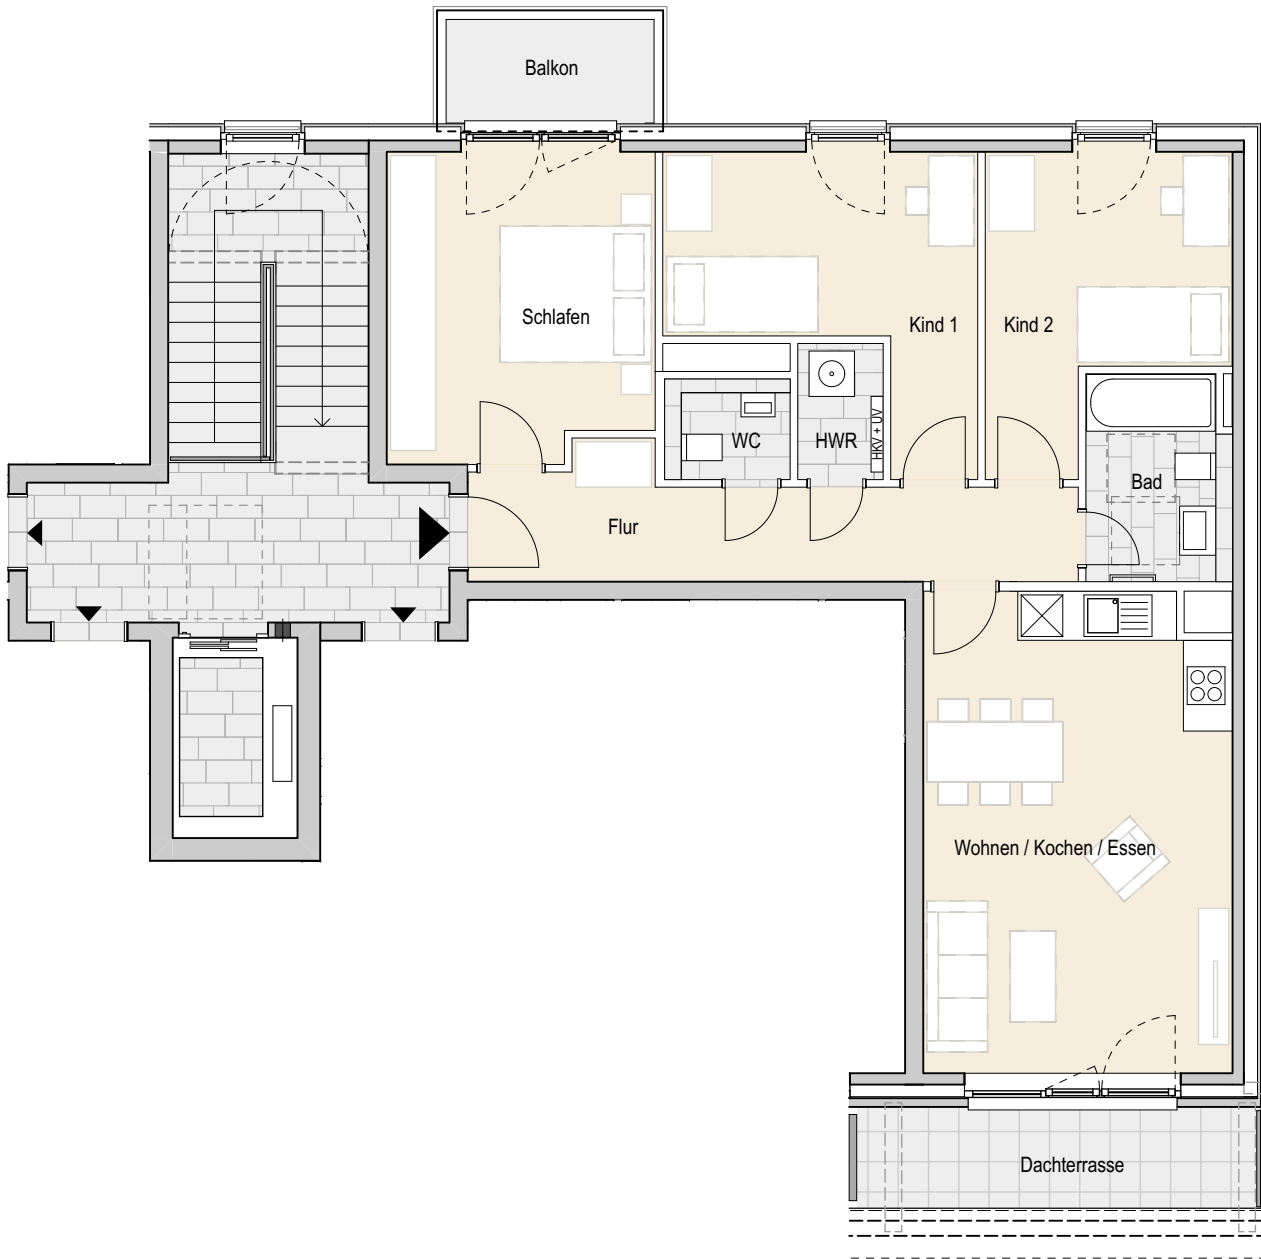

Adresse:

Eidelstedter Dorfstraße 5, 22527 Hamburg Eidelstedt
Wohnung 122 | 6.OG links | 4 Zimmer | ca. 90,30 m² Wohnfläche

Ohne Maßstab. Die enthaltenen Planungsangaben bedürfen der weiteren technischen Prüfung und können Änderungen unterliegen. Die abgebildeten Einrichtungsgegenstände gehören nicht zum Ausstattungsumfang. Änderungen und Irrtümer sind vorbehalten. Stand Ausführungsplanung: 08.2022