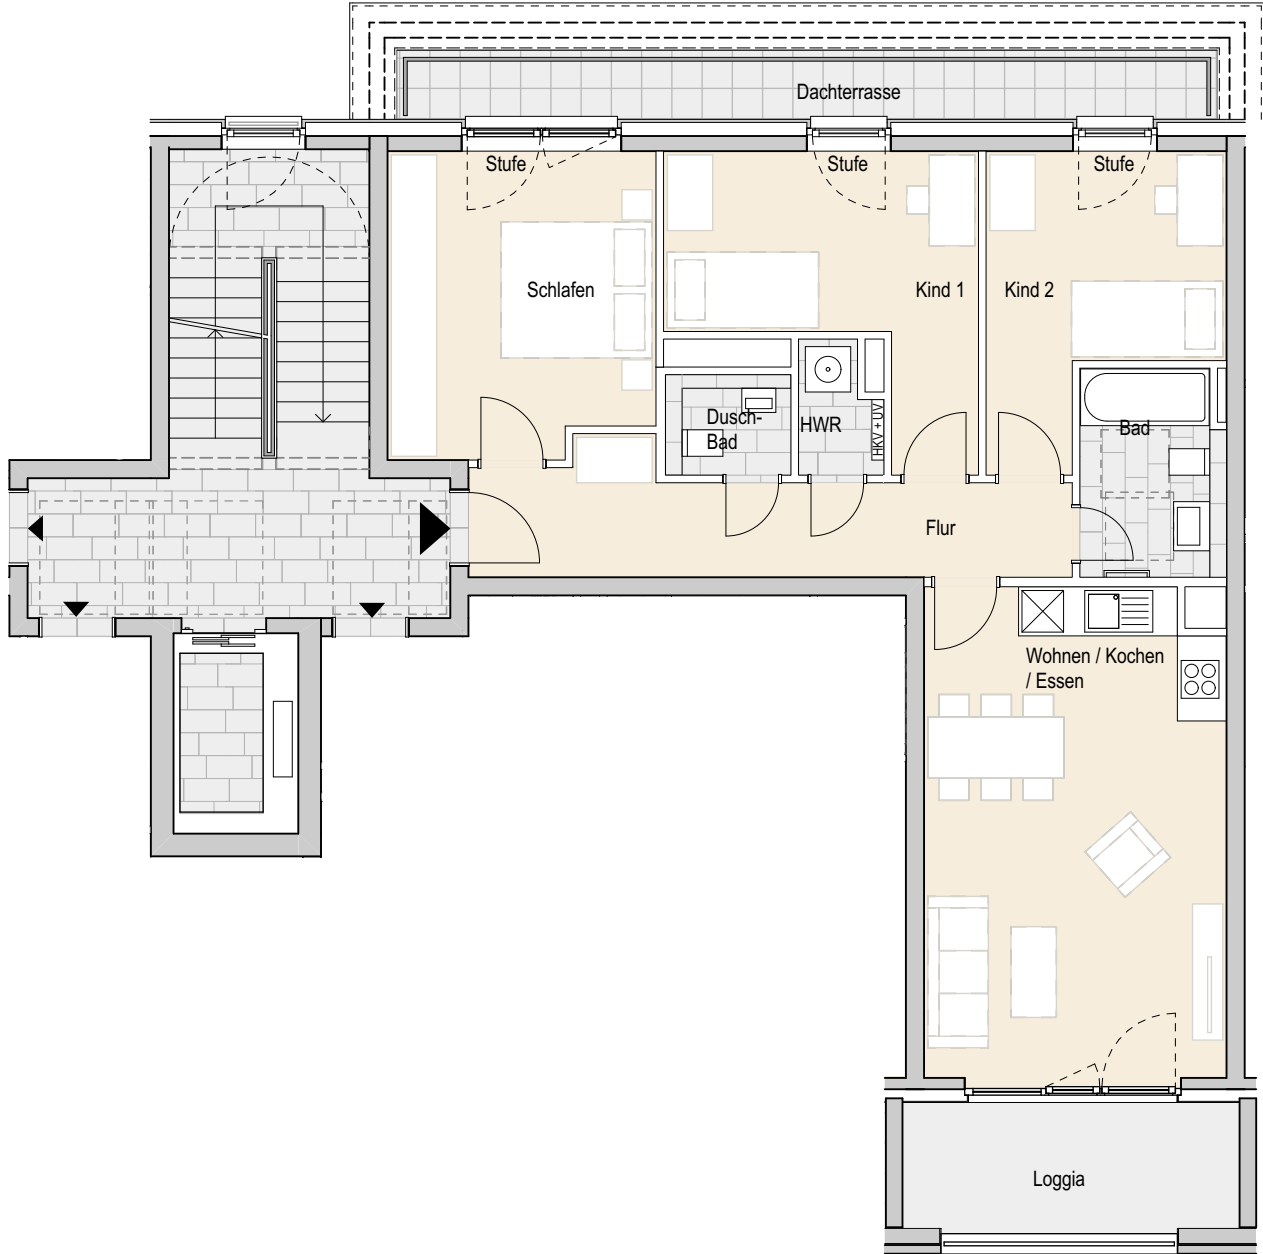

Adresse:

Eidelstedter Dorfstraße 5, 22527 Hamburg Eidelstedt
Wohnung 114 | 4.OG links | 4 Zimmer | ca. 91,10 m² Wohnfläche

Ohne Maßstab. Die enthaltenen Planungsangaben bedürfen der weiteren technischen Prüfung und können Änderungen unterliegen. Die abgebildeten Einrichtungsgegenstände gehören nicht zum Ausstattungsumfang. Änderungen und Irrtümer sind vorbehalten. Stand Ausführungsplanung: 08.2022