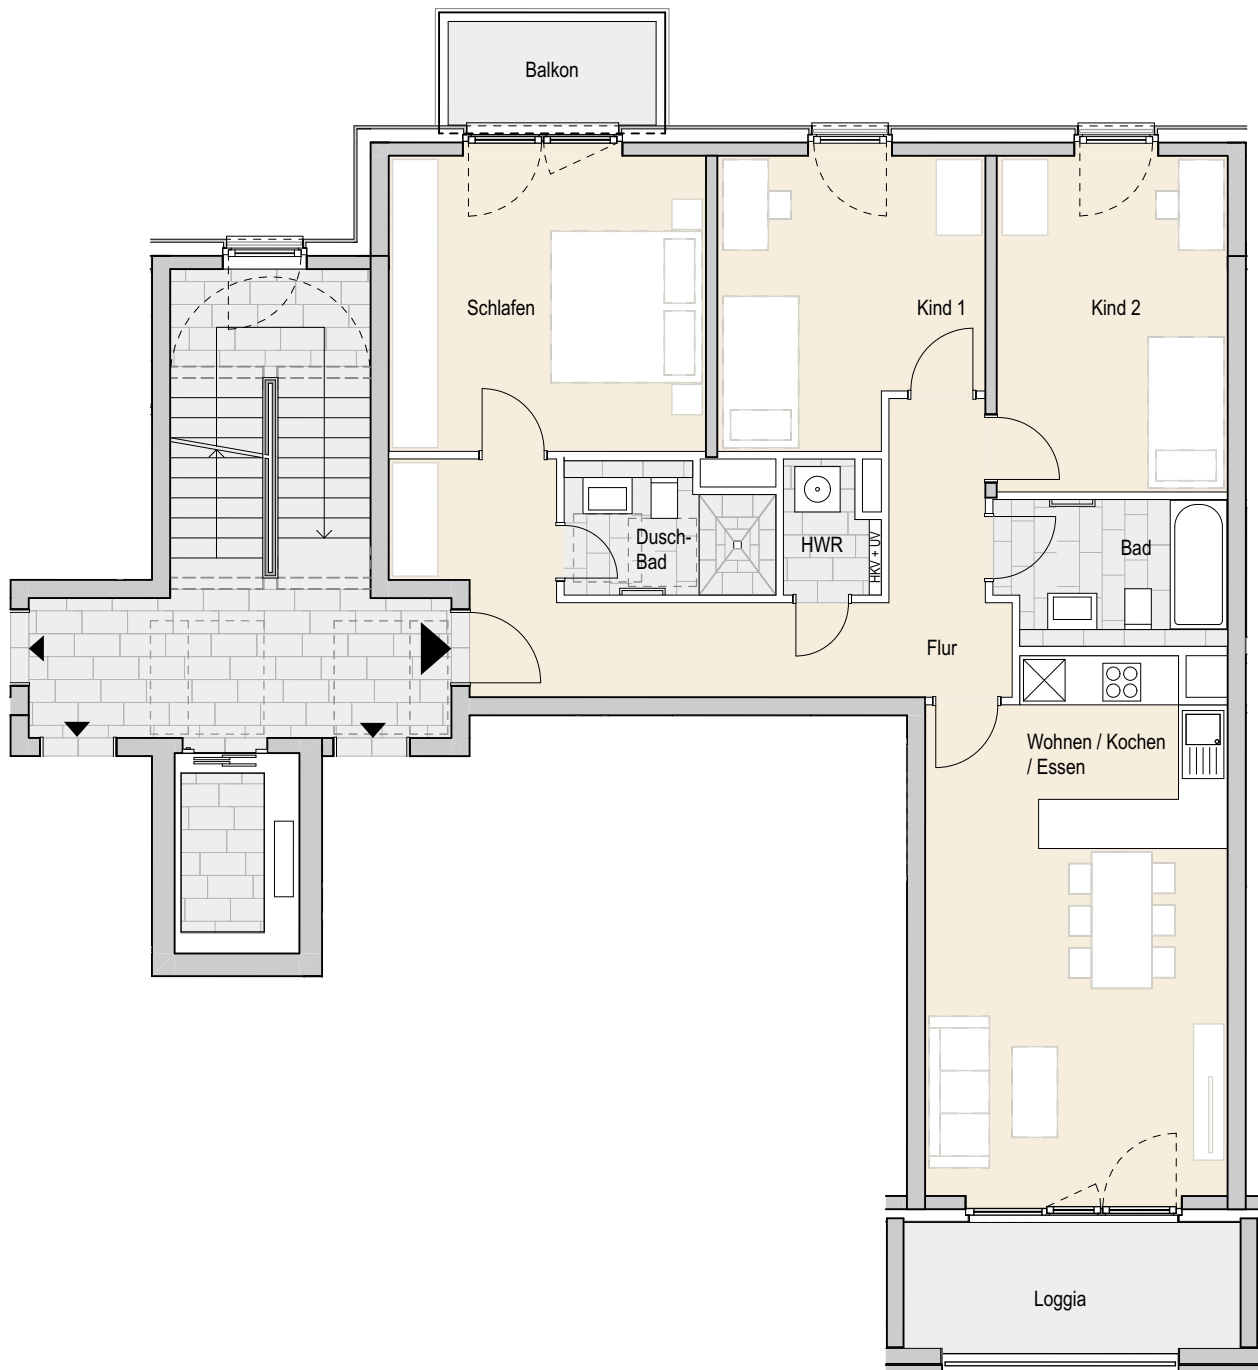

Adresse:

Eidelstedter Dorfstraße 5, 22527 Hamburg Eidelstedt
Wohnung 102 | 1. OG links | 4 Zimmer | ca. 106,20 m² Wohnfläche

Ohne Maßstab. Die enthaltenen Planungsangaben bedürfen der weiteren technischen Prüfung und können Änderungen unterliegen. Die abgebildeten Einrichtungsgegenstände gehören nicht zum Ausstattungsumfang. Änderungen und Irrtümer sind vorbehalten. Stand Ausführungsplanung: 08.2022