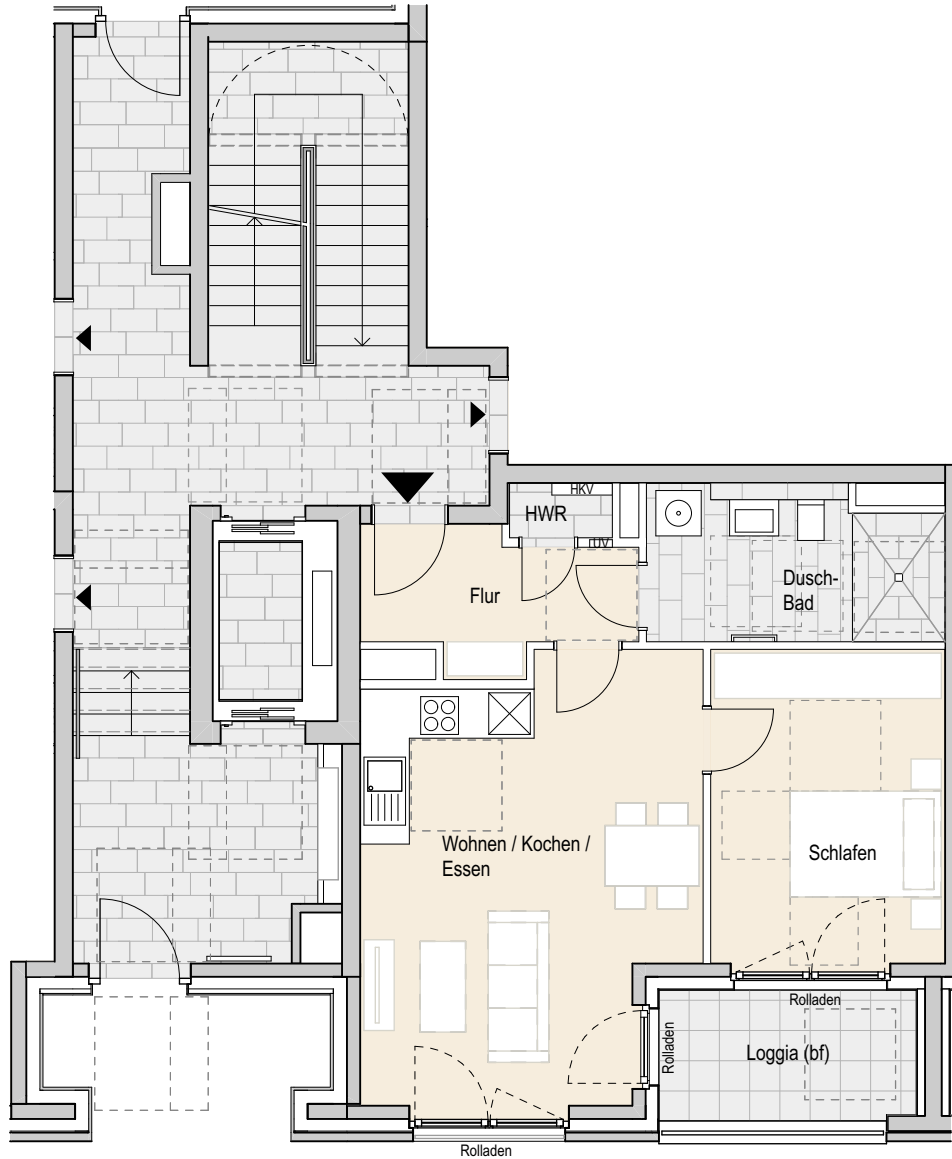

Adresse:

Eidelstedter Dorfstraße 5, 22527 Hamburg Eidelstedt  
Wohnung 99 | EG links mitte | 2 Zimmer | ca. 55,70 m<sup>2</sup> Wohnfläche barrierefrei

Ohne Maßstab. Die enthaltenen Planungsangaben bedürfen der weiteren technischen Prüfung und können Änderungen unterliegen. Die abgebildeten Einrichtungsgegenstände gehören nicht zum Ausstattungsumfang. Änderungen und Irrtümer sind vorbehalten. Stand Ausführungsplanung: 08.2022