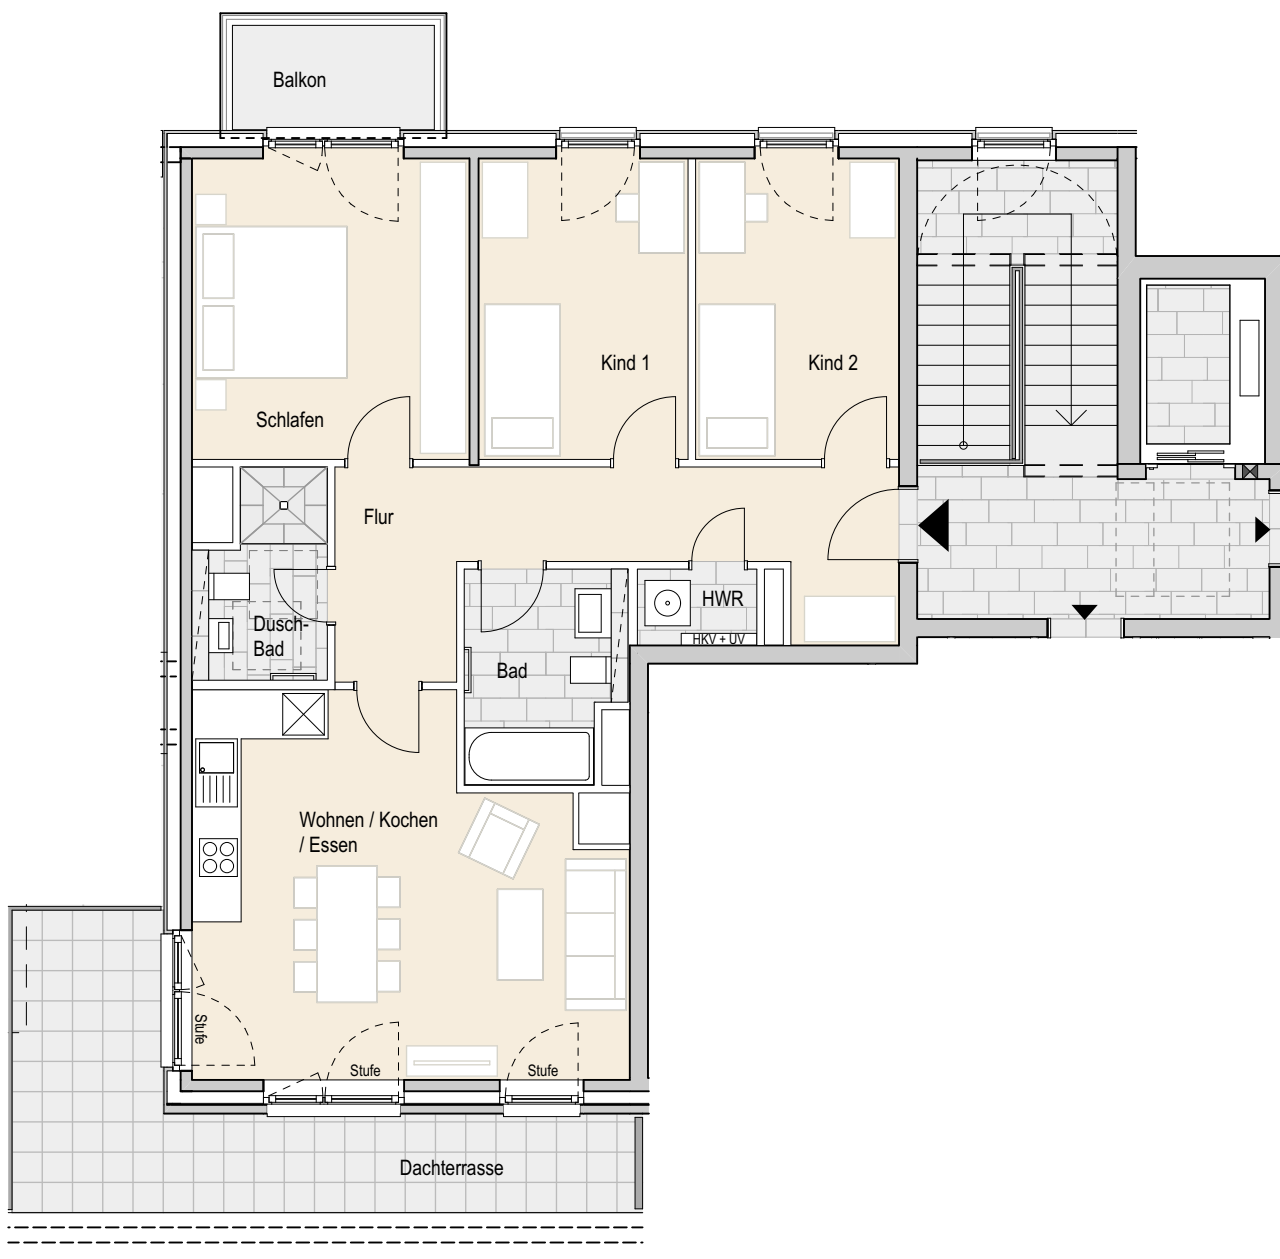

**Adresse:**

**Eidelstedter Dorfstraße 3, 22527 Hamburg Eidelstedt**  
 Wohnung 97 | 5.OG rechts | 4 Zimmer | ca. 97,10 m² Wohnfläche

Ohne Maßstab. Die enthaltenen Planungsangaben bedürfen der weiteren technischen Prüfung und können Änderungen unterliegen. Die abgebildeten Einrichtungsgegenstände gehören nicht zum Ausstattungsumfang. Änderungen und Irrtümer sind vorbehalten. Stand Ausführungsplanung: 08.2022