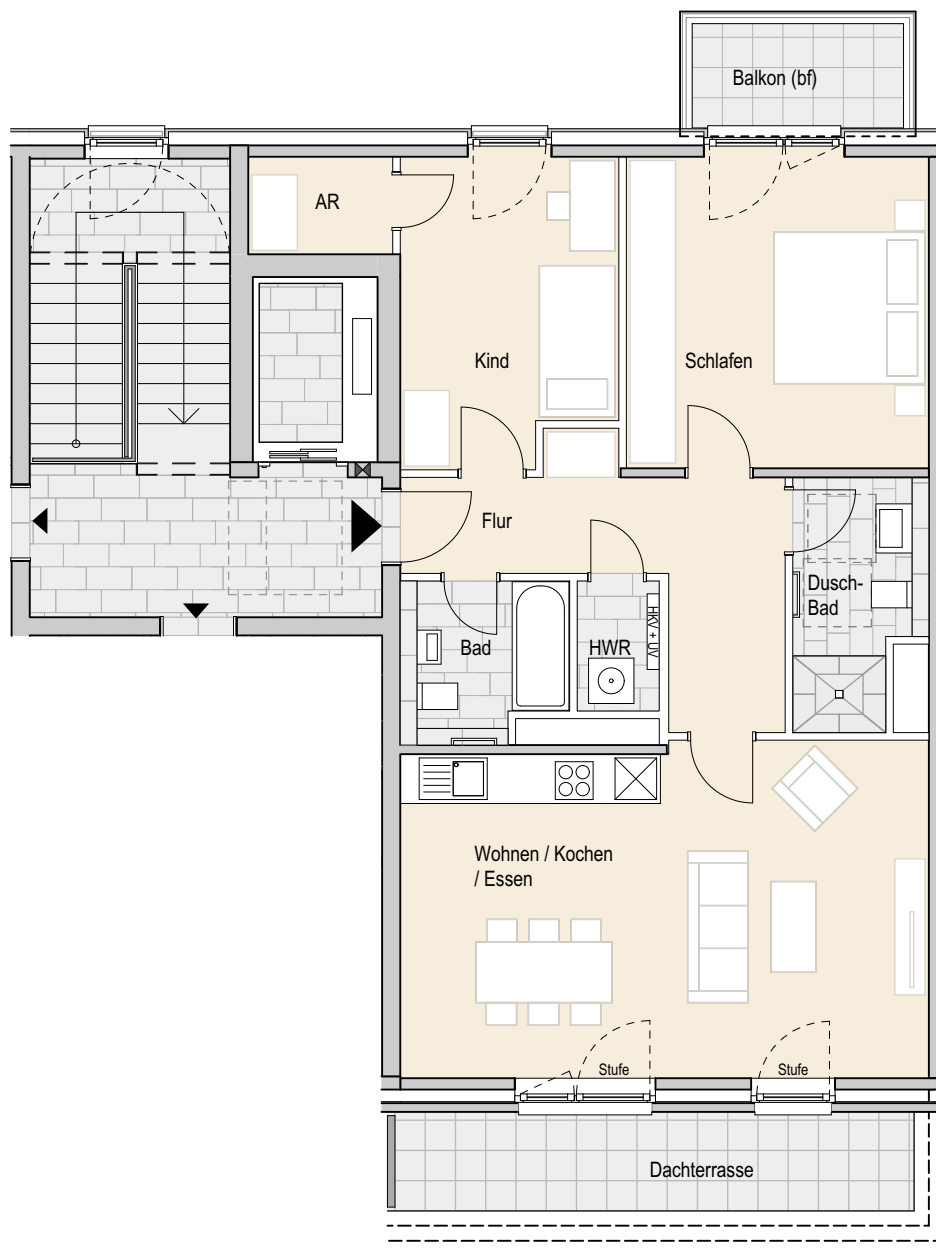

Adresse:

Eidelstedter Dorfstraße 3, 22527 Hamburg Eidelstedt
Wohnung 95 | 5.OG links | 3 Zimmer | ca. 90,20 m² Wohnfläche

Ohne Maßstab. Die enthaltenen Planungsangaben bedürfen der weiteren technischen Prüfung und können Änderungen unterliegen. Die abgebildeten Einrichtungsgegenstände gehören nicht zum Ausstattungsumfang. Änderungen und Irrtümer sind vorbehalten. Stand Ausführungsplanung: 08.2022