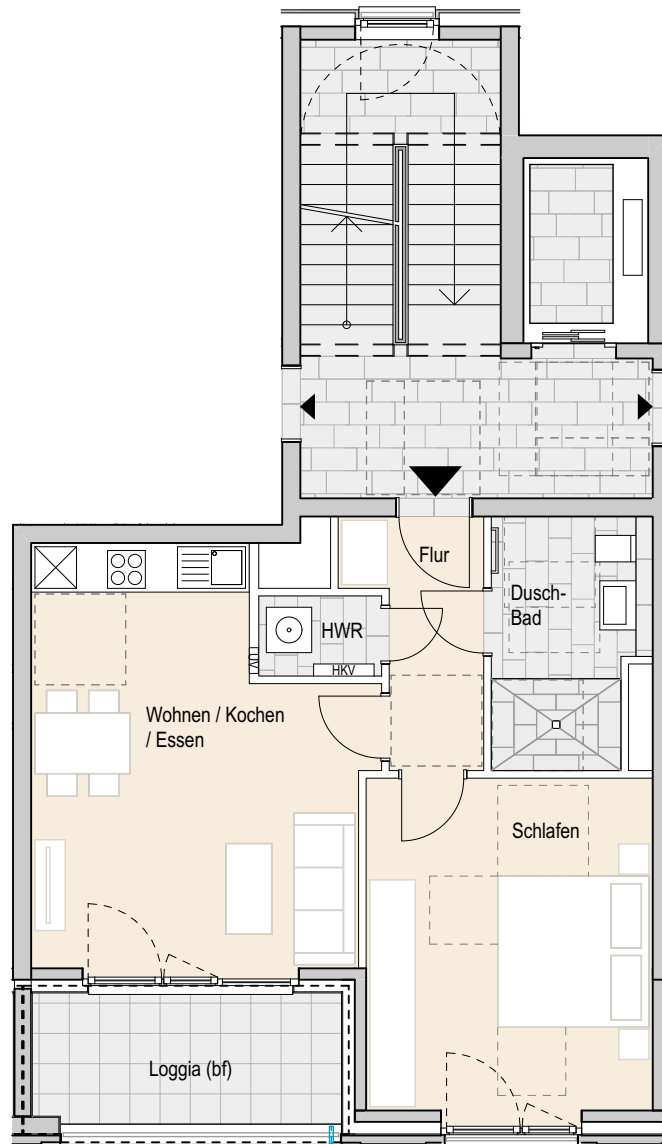

Adresse:

Eidelstedter Dorfstraße 3, 22527 Hamburg Eidelstedt

Wohnung 93 I 4.OG mitte I 2 Zimmer I ca. 56,10 m² Wohnfläche barrierefrei

Ohne Maßstab. Die enthaltenen Planungsangaben bedürfen der weiteren technischen Prüfung und können Änderungen unterliegen. Die abgebildeten Einrichtungsgegenstände gehören nicht zum Ausstattungsumfang. Änderungen und Irrtümer sind vorbehalten. Stand Ausführungsplanung: 08.2022