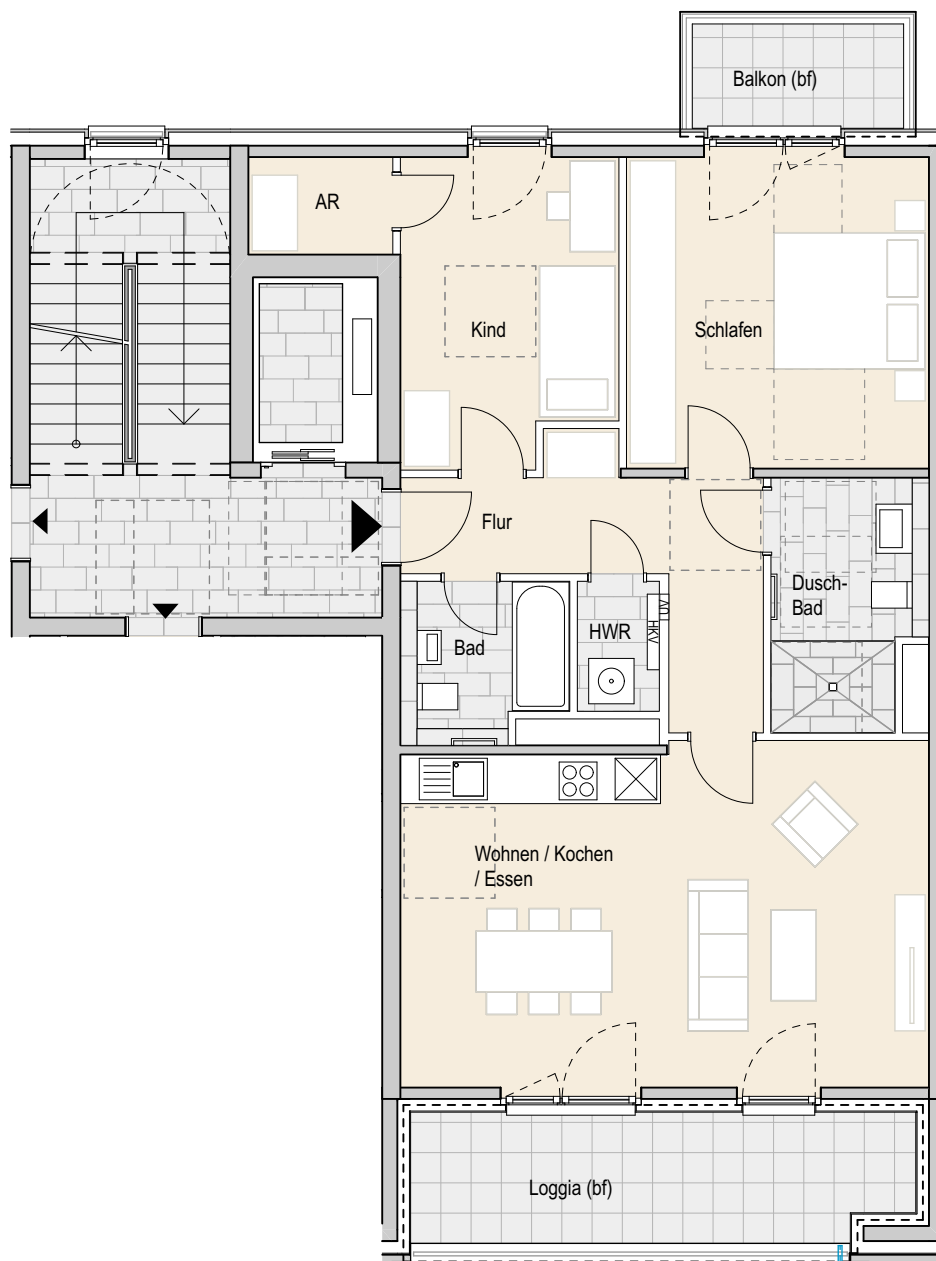

Adresse:

Eidelstedter Dorfstraße 3, 22527 Hamburg Eidelstedt

Wohnung 89 | 3.OG links | 3 Zimmer | ca. 92,60 m² Wohnfläche barrierefrei

Ohne Maßstab. Die enthaltenen Planungsangaben bedürfen der weiteren technischen Prüfung und können Änderungen unterliegen. Die abgebildeten Einrichtungsgegenstände gehören nicht zum Ausstattungsumfang. Änderungen und Irrtümer sind vorbehalten. Stand Ausführungsplanung: 08.2022