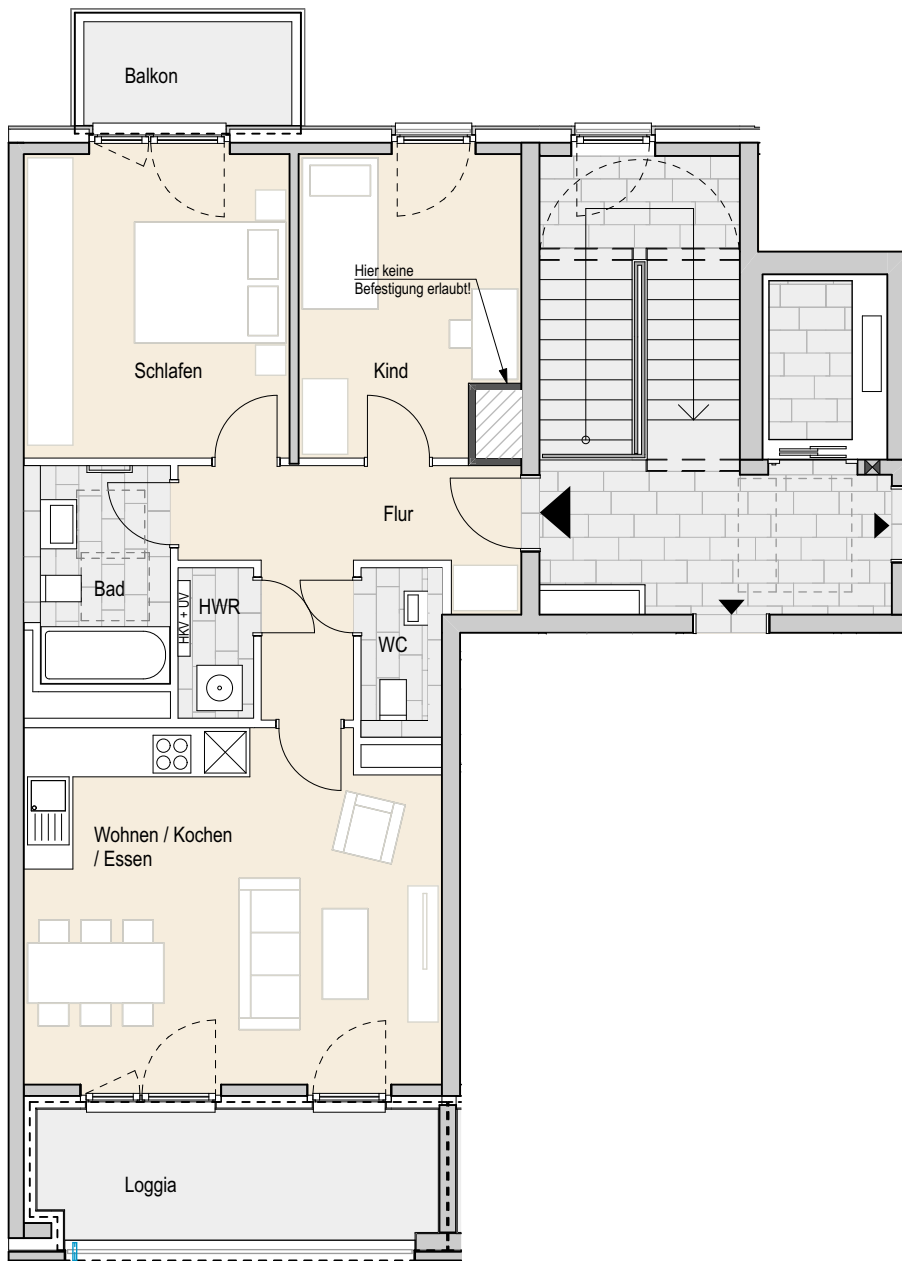

Adresse:

Eidelstedter Dorfstraße 1, 22527 Hamburg Eidelstedt
 Wohnung 82 | 4.OG rechts | 3 Zimmer | ca. 77,00 m² Wohnfläche

Ohne Maßstab. Die enthaltenen Planungsangaben bedürfen der weiteren technischen Prüfung und können Änderungen unterliegen. Die abgebildeten Einrichtungsgegenstände gehören nicht zum Ausstattungsumfang. Änderungen und Irrtümer sind vorbehalten. Stand Ausführungsplanung: 08.2022