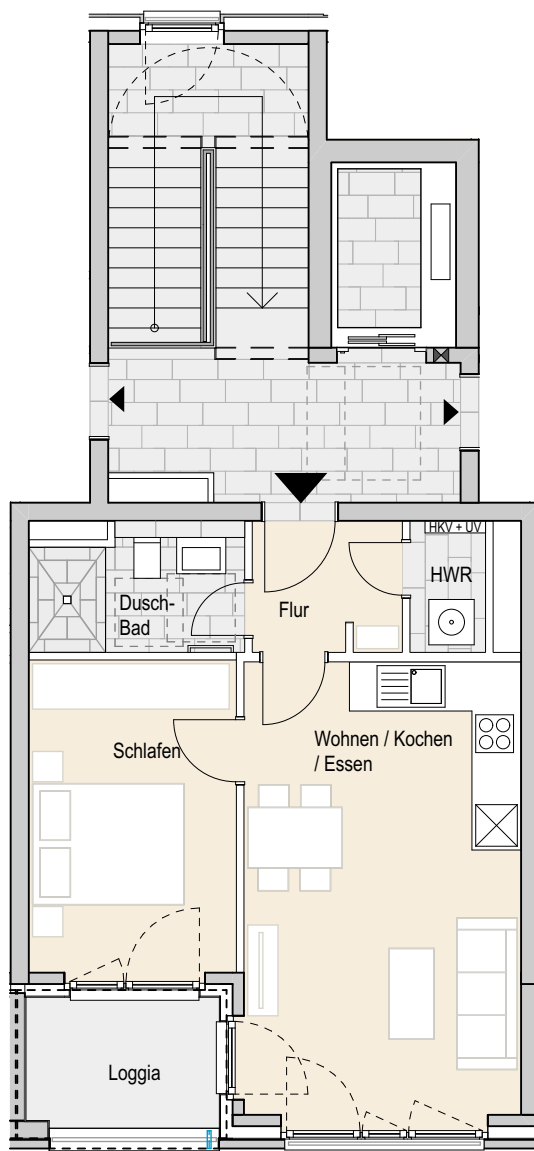

Adresse:

Eidelstedter Dorfstraße 1, 22527 Hamburg Eidelstedt
Wohnung 81 | 4.OG mitte | 2 Zimmer | ca. 46,20 m² Wohnfläche

Ohne Maßstab. Die enthaltenen Planungsangaben bedürfen der weiteren technischen Prüfung und können Änderungen unterliegen. Die abgebildeten Einrichtungsgegenstände gehören nicht zum Ausstattungsumfang. Änderungen und Irrtümer sind vorbehalten. Stand Ausführungsplanung: 08.2022