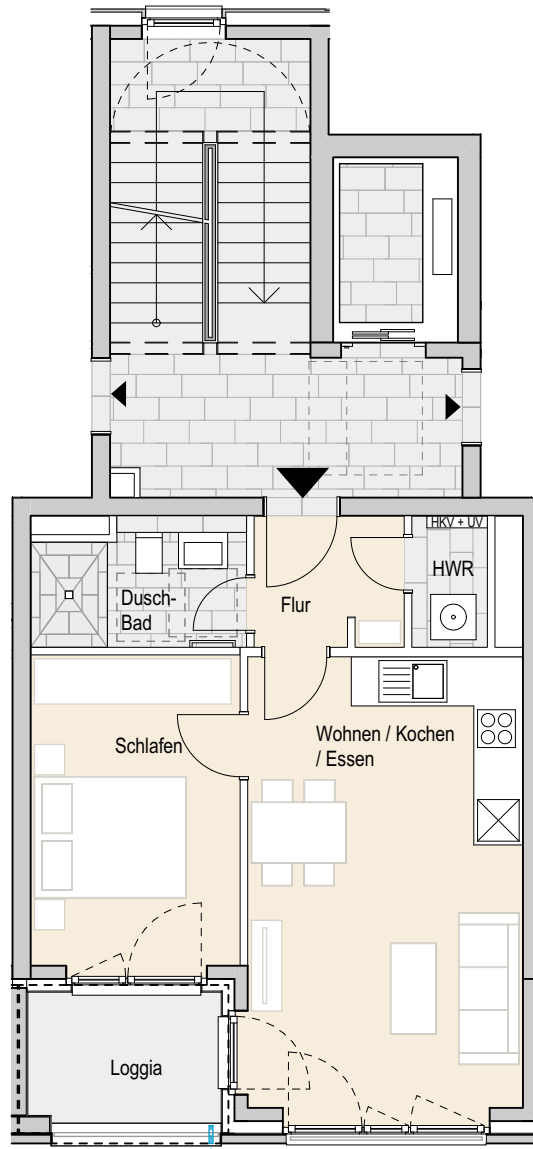

Adresse:

Eidelstedter Dorfstraße 1, 22527 Hamburg Eidelstedt
Wohnung 75 | 2.OG mitte | 2 Zimmer | ca. 46,20 m² Wohnfläche

Ohne Maßstab. Die enthaltenen Planungsangaben bedürfen der weiteren technischen Prüfung und können Änderungen unterliegen. Die abgebildeten Einrichtungsgegenstände gehören nicht zum Ausstattungsumfang. Änderungen und Irrtümer sind vorbehalten. Stand Ausführungsplanung: 08.2022