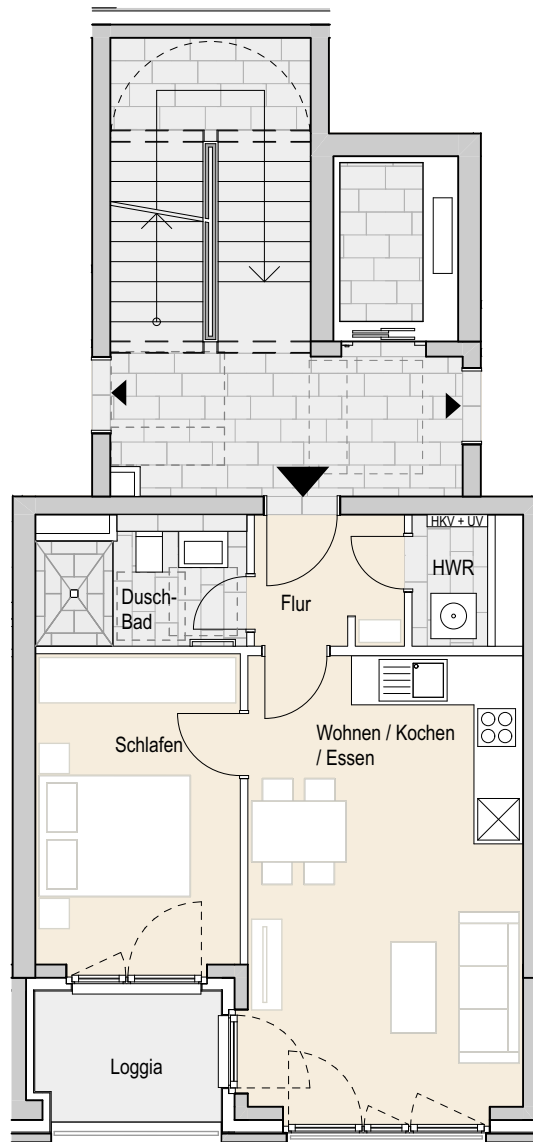

Adresse:

Eidelstedter Dorfstraße 1, 22527 Hamburg Eidelstedt
Wohnung 72 | 1.OG mitte | 2 Zimmer | ca. 45,70 m² Wohnfläche

Ohne Maßstab. Die enthaltenen Planungsangaben bedürfen der weiteren technischen Prüfung und können Änderungen unterliegen. Die abgebildeten Einrichtungsgegenstände gehören nicht zum Ausstattungsumfang. Änderungen und Irrtümer sind vorbehalten. Stand Ausführungsplanung: 08.2022