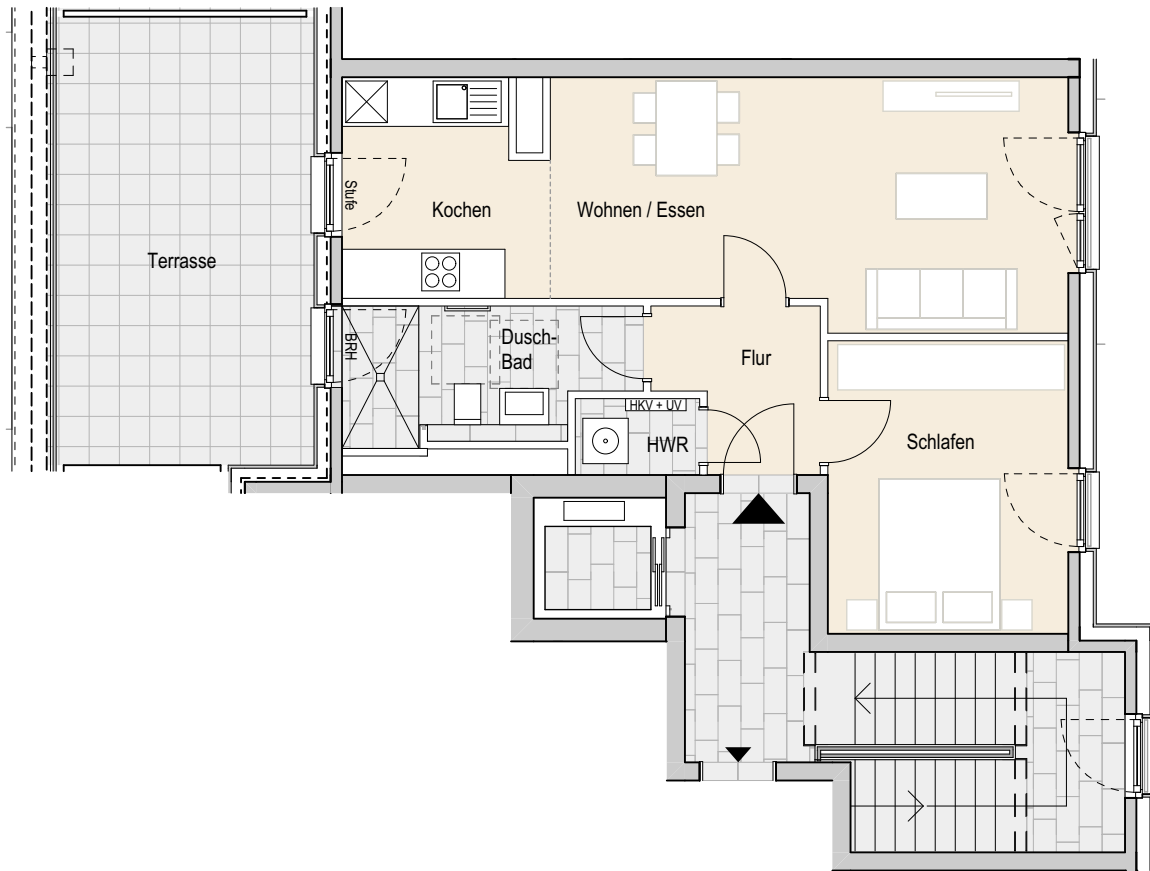

Adresse:

Eidelstedter Dorfstraße 3h, 22527 Hamburg Eidelstedt
 Wohnung 70 | 4.OG rechts | 2 Zimmer | ca. 59,60 m² Wohnfläche

Ohne Maßstab. Die enthaltenen Planungsangaben bedürfen der weiteren technischen Prüfung und können Änderungen unterliegen. Die abgebildeten Einrichtungsgegenstände gehören nicht zum Ausstattungsumfang. Änderungen und Irrtümer sind vorbehalten. Stand Ausführungsplanung: 08.2022